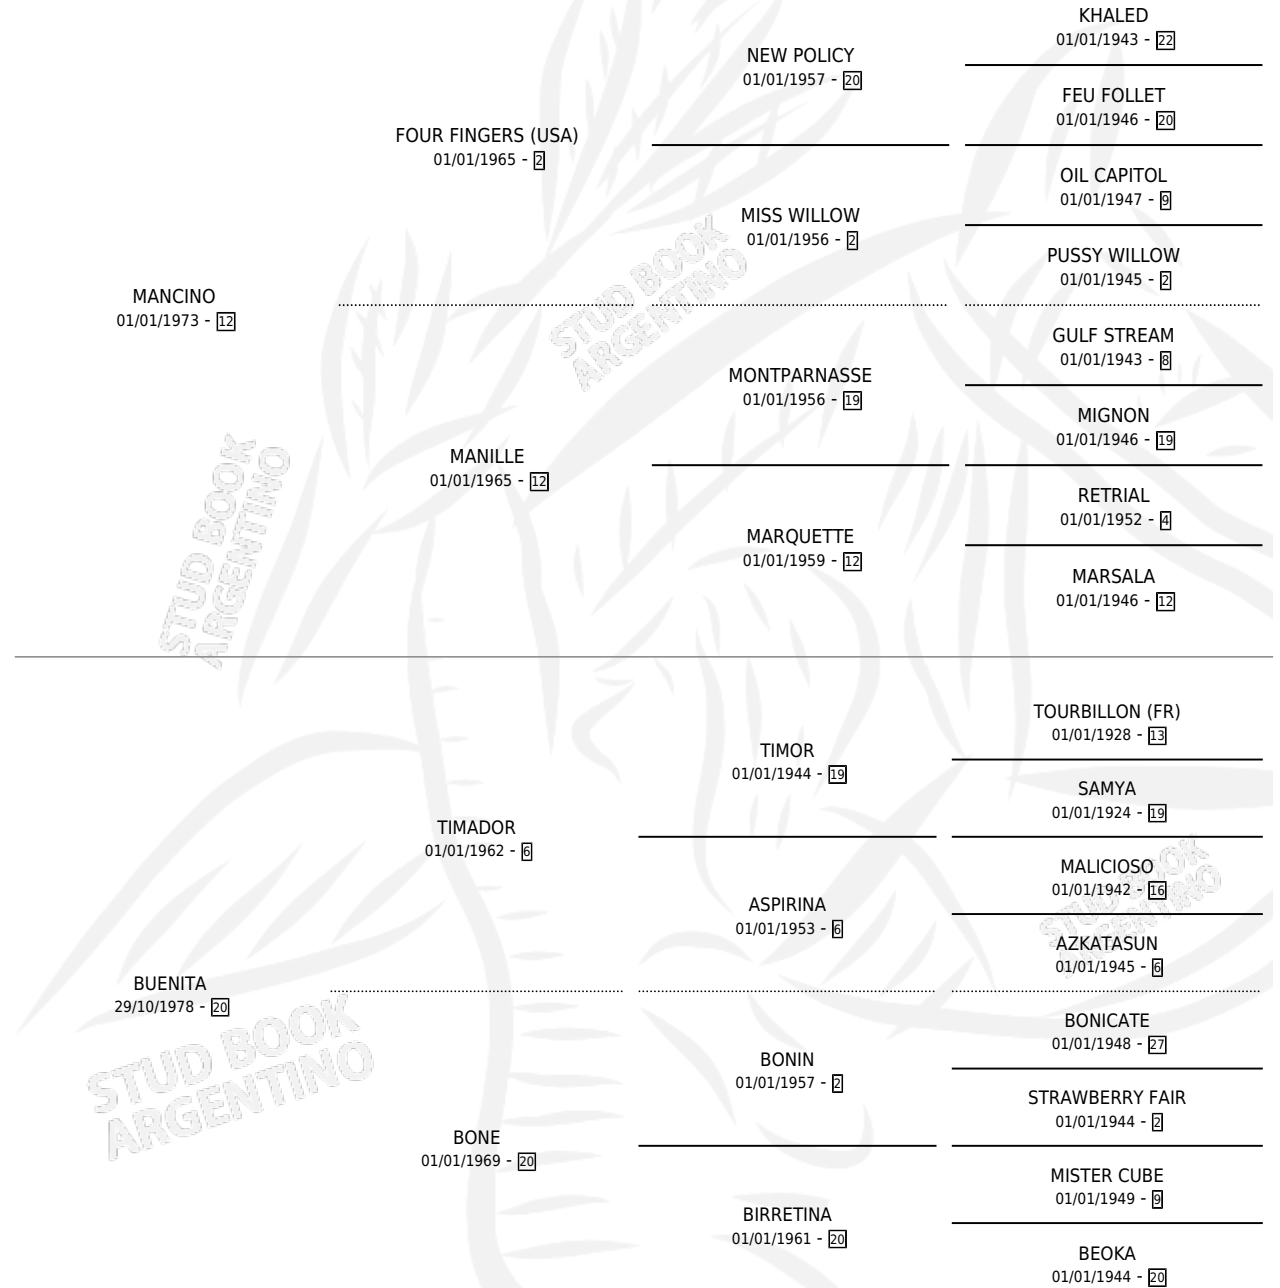

BONDADOSA

por **MANCINO** y **BUENITA** por **TIMADOR**

Argentina · Hembra · Alazan · SP · 16/10/1988
Familia 20 · Volumen 33

ESTADO

TIPIFICACIÓN SANGUÍNEA	X
TIPIFICACIÓN POR ADN	X
PASAPORTE	X
IDENTIFICACIÓN POR MICROCHIP	X
REPRODUCTOR	X

Lugar de nacimiento: Montes Grandes

Criador: Sin dato

PEDIGREE

BONDADOSA

Datos oficiales del Stud Book Argentino

Documento generado el 05/05/2026

studbook.org.ar