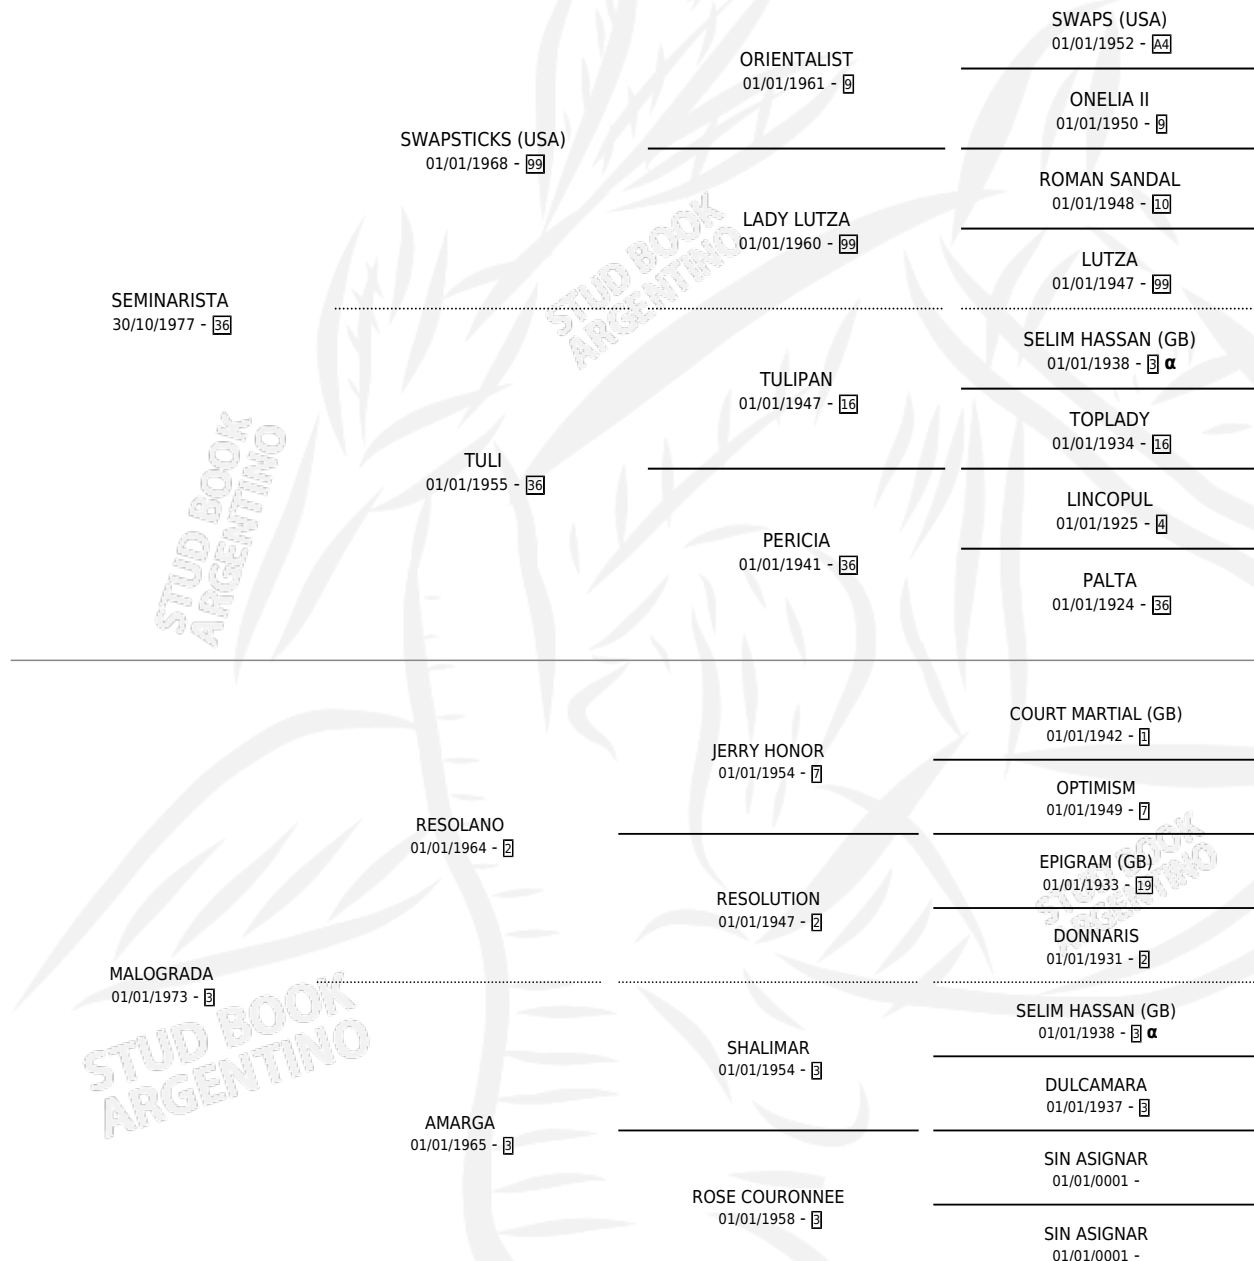

SEMI LOGRO

por SEMINARISTA y MALOGRADA por RESOLANO

Argentina · Macho · Zaino · SP · 05/10/1988
Familia 3 · Volumen 33

ESTADO

TIPIFICACIÓN SANGUÍNEA	X
TIPIFICACIÓN POR ADN	X
PASAPORTE	X
IDENTIFICACIÓN POR MICROCHIP	X
REPRODUCTOR	X

Lugar de nacimiento: El Peludo Chico

Criador: Sin dato

PEDIGREE

INBREEDING : α

SEMI LOGRO

Datos oficiales del Stud Book Argentino

Documento generado el 14/05/2026

studbook.org.ar