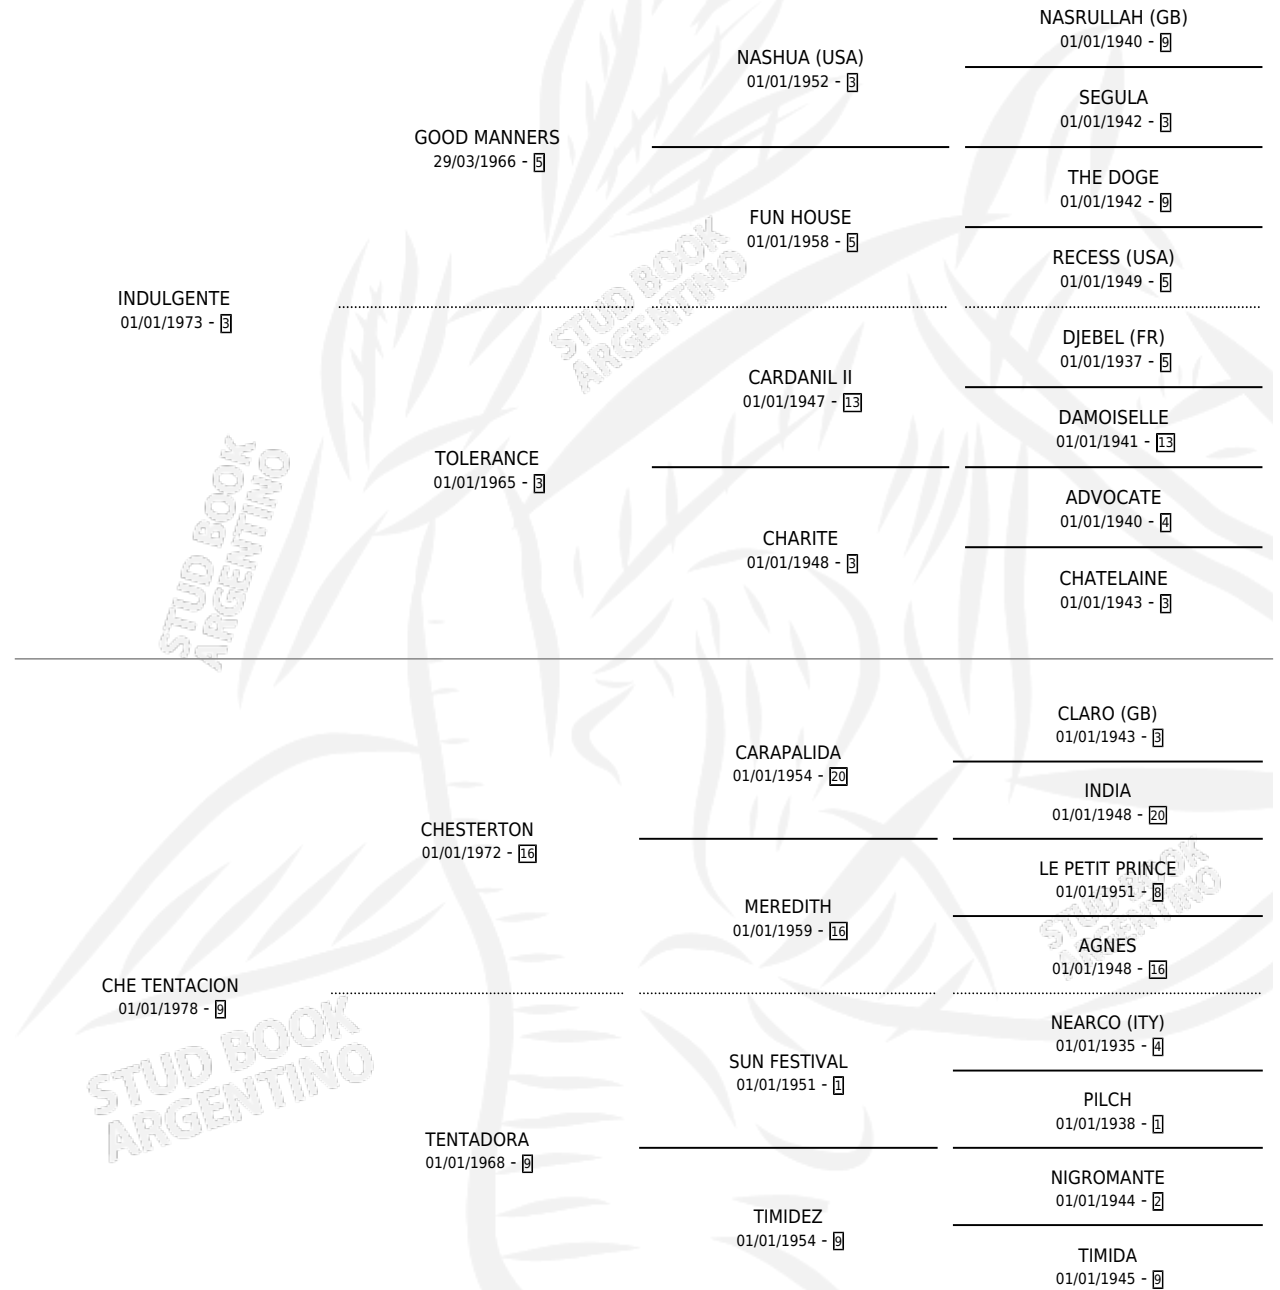

CHE ILSA

por **INDULGENTE** y **CHE TENTACION** por **CHESTERTON**

Argentina · Hembra · Alazan · SP · 13/10/1988
Familia 9-b · Volumen 33

ESTADO

TIPIFICACIÓN SANGUÍNEA	X
TIPIFICACIÓN POR ADN	X
PASAPORTE	X
IDENTIFICACIÓN POR MICROCHIP	X
REPRODUCTOR	X

Lugar de nacimiento: Record (de Baja)

Criador: Sin dato

PEDIGREE