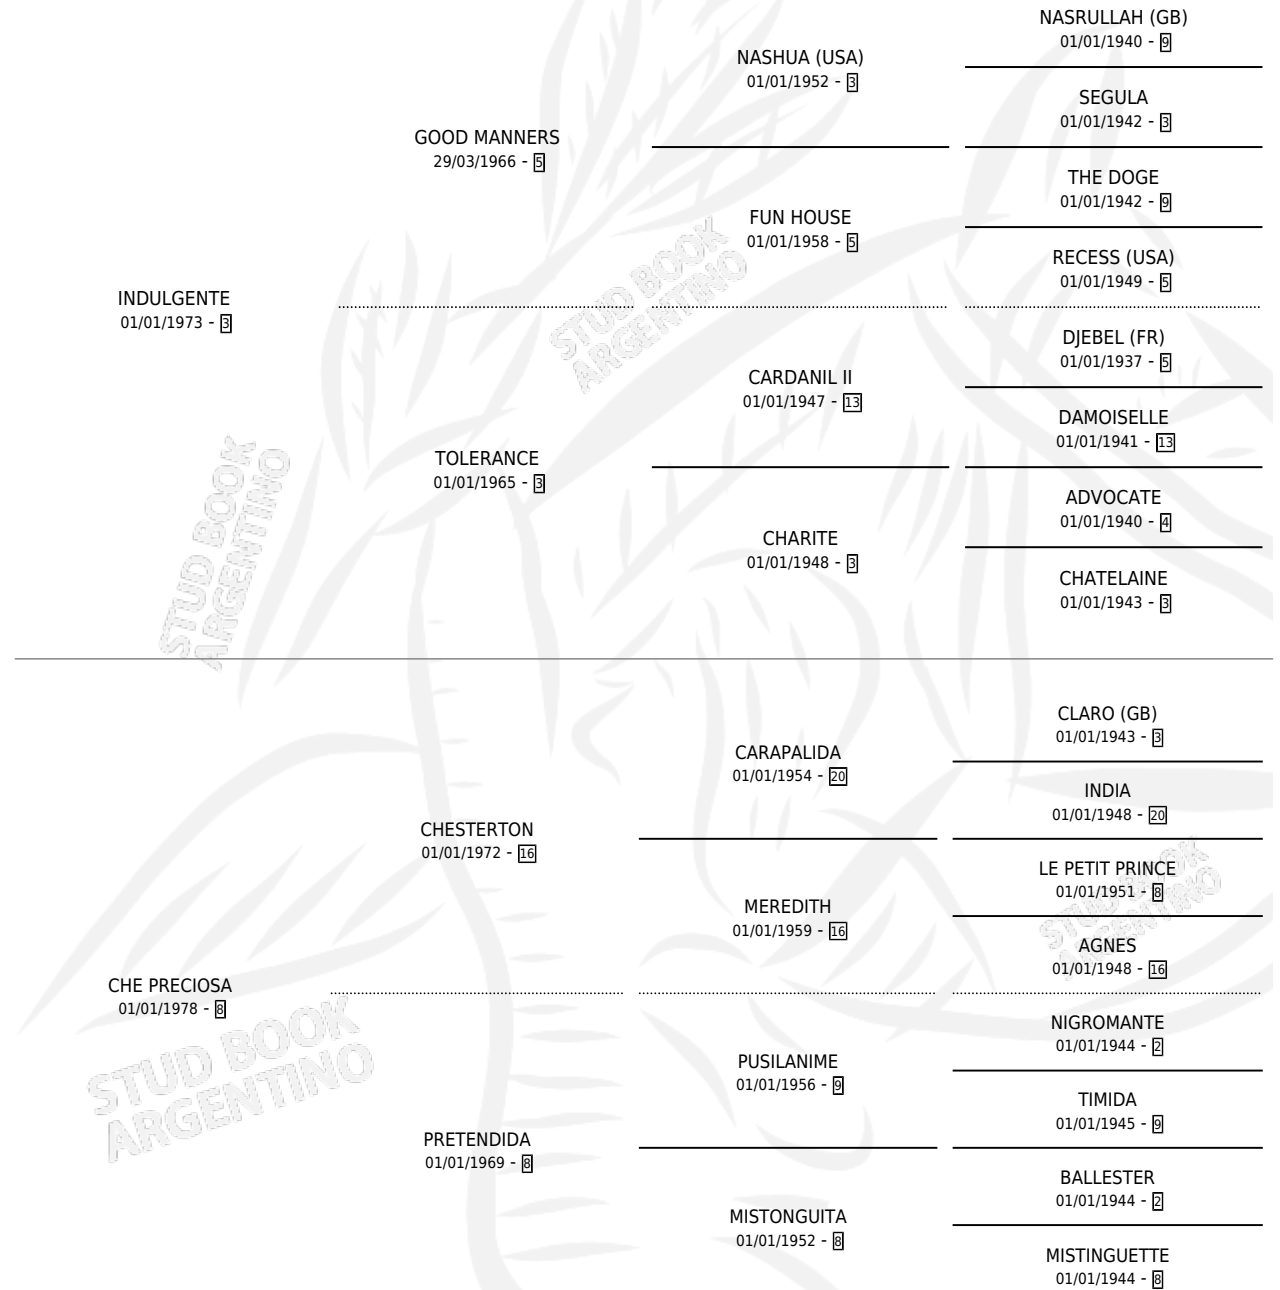

CHE INALCANZABLE

por **INDULGENTE** y **CHE PRECIOSA** por **CHESTERTON**

Argentina · Macho · Zaino · SP · 21/10/1988
Familia 8-j · Volumen 33

ESTADO

TIPIFICACIÓN SANGUÍNEA	X
TIPIFICACIÓN POR ADN	X
PASAPORTE	X
IDENTIFICACIÓN POR MICROCHIP	X
REPRODUCTOR	X

Lugar de nacimiento: Record (de Baja)

Criador: Sin dato

PEDIGREE

CAMPAÑA

Solo carreras oficiales de Argentina

POR EDAD

EDAD	CC	1°	2°	3°	4°	5°	NP	CLC	CLG	CLCG1	CLGG1	IMPORTE	GANANCIA / CC
3 AÑOS	4	0	0	0	1	0	3	0	0	0	0	\$0	\$0
4 AÑOS	12	3	1	0	3	1	4	0	0	0	0	\$0	\$0
5 AÑOS	2	0	0	1	0	0	1	0	0	0	0	\$0	\$0
TOTALES	18	3	1	1	4	1	8	0	0	0	0	\$0	\$0
%		16.7%	5.6%	5.6%	22.2%	5.6%	44.4%	0.0%	0.0%	0.0%	0.0%		