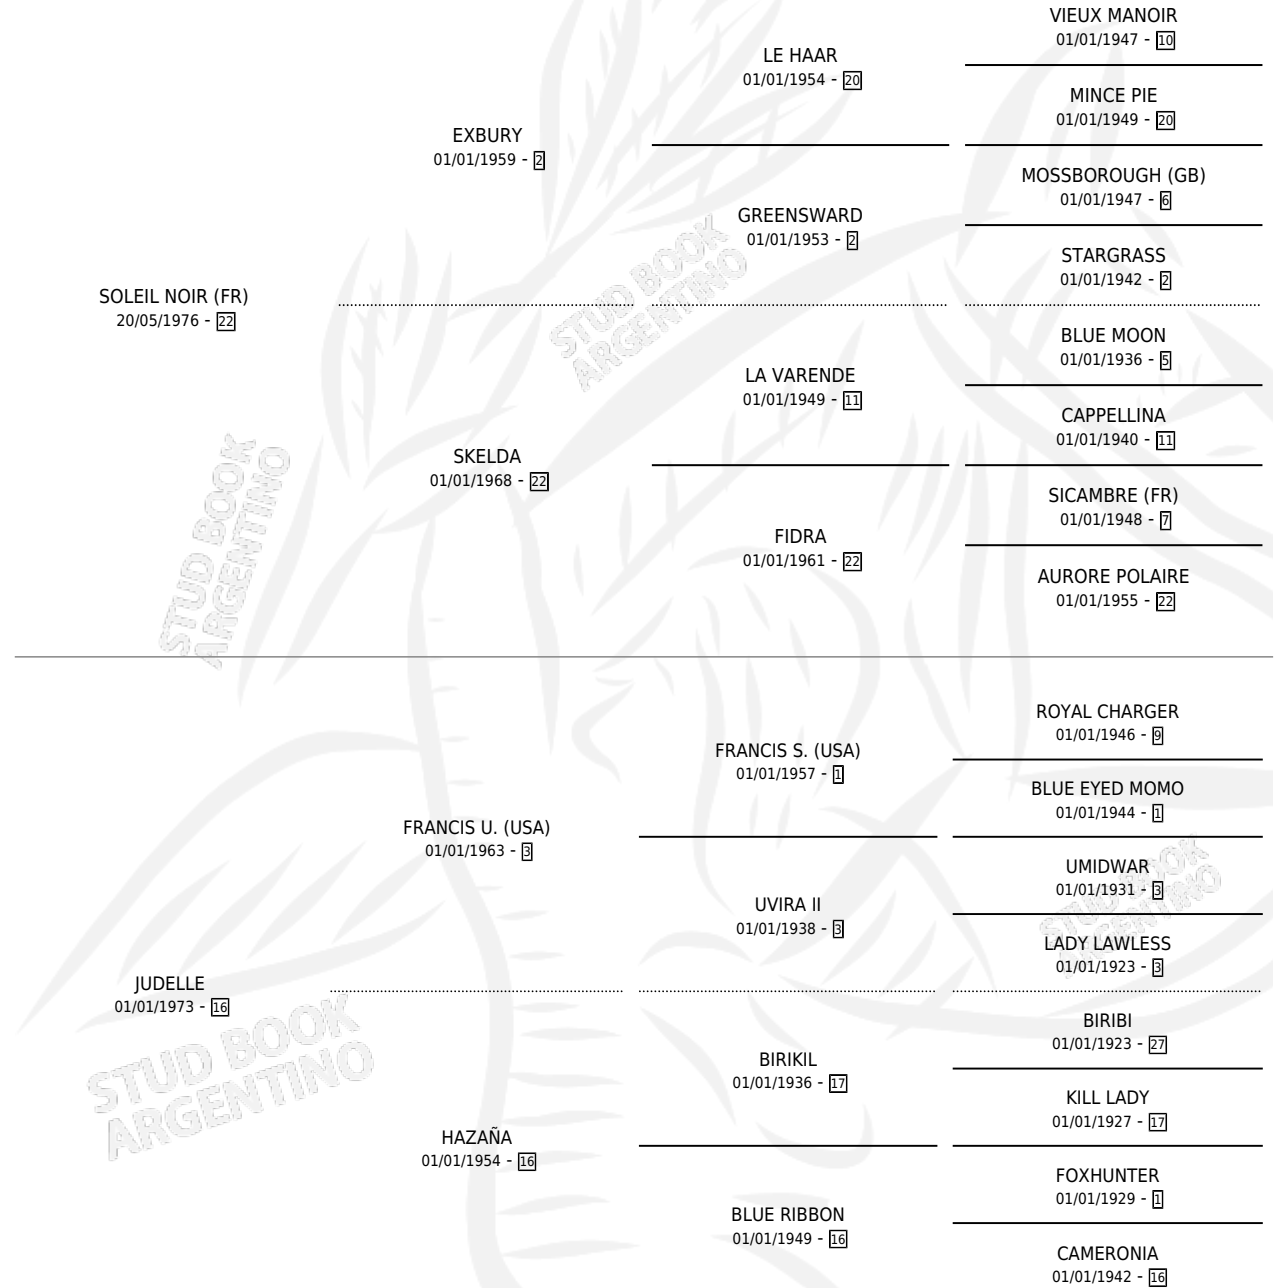

JUDY NOIR

por SOLEIL NOIR (FR) y JUDELLE por FRANCIS U. (USA)

Argentina · Hembra · Tordillo · SP · 22/10/1988
Familia 16-d · Volumen 33

ESTADO

TIPIFICACIÓN SANGUÍNEA	✓
TIPIFICACIÓN POR ADN	X
PASAPORTE	X
IDENTIFICACIÓN POR MICROCHIP	X
REPRODUCTOR	✓

Lugar de nacimiento: Nelson, J. M. Ex America
Criador: Sin dato

~

HIJOS

	MACHOS	HEMBRAS
1 NACIERON	1	0

SIN ACTUACIONES

PEDIGREE

CAMPAÑA

Solo carreras oficiales de Argentina