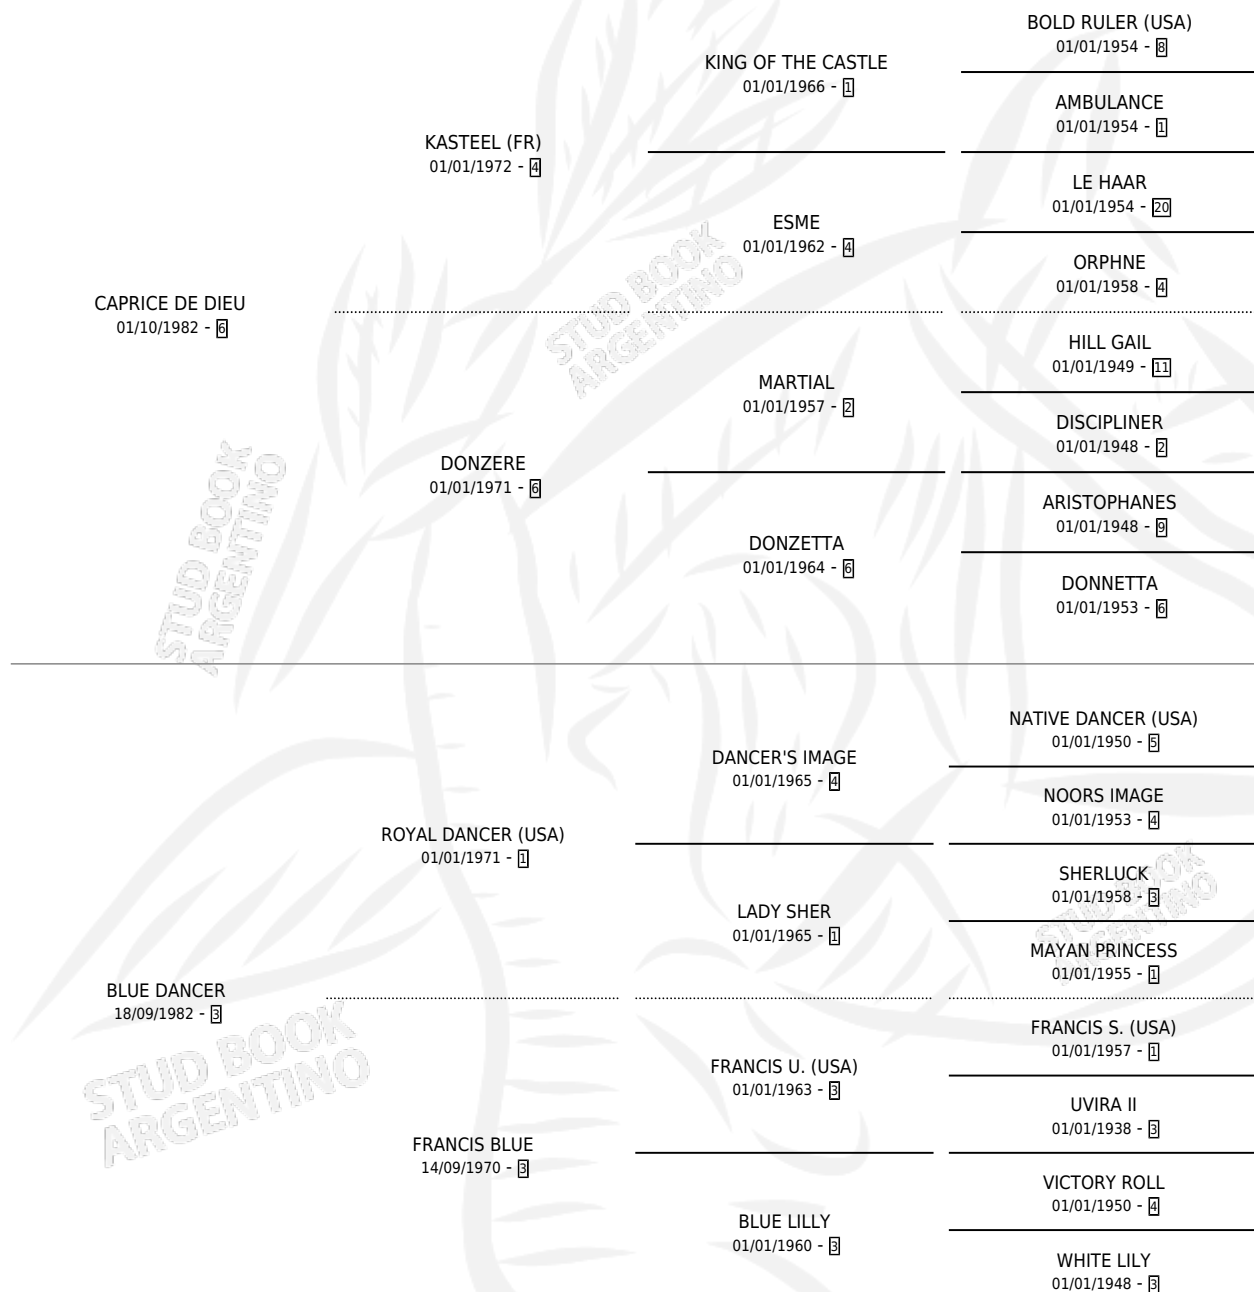

CAPRICE BLUE

por **CAPRICE DE DIEU** y **BLUE DANCER** por **ROYAL DANCER (USA)**

Argentina · Macho · Zaino · SP · 20/10/1988
Familia 3-c · Volumen 33

ESTADO

TIPIFICACIÓN SANGUÍNEA	X
TIPIFICACIÓN POR ADN	X
PASAPORTE	X
IDENTIFICACIÓN POR MICROCHIP	X
REPRODUCTOR	X

Lugar de nacimiento: Santa Escolastica
Criador: Sin dato

PEDIGREE

CAMPAÑA

Solo carreras oficiales de Argentina

POR EDAD

EDAD	CC	1°	2°	3°	4°	5°	NP	CLC	CLG	CLCG1	CLGG1	IMPORTE	GANANCIA / CC
4 AÑOS	6	0	0	0	0	2	4	0	0	0	0	\$0	\$0
TOTALES	6	0	0	0	0	2	4	0	0	0	0	\$0	\$0
%		0.0%	0.0%	0.0%	0.0%	33.3%	66.7%	0.0%	0.0%	0.0%	0.0%		