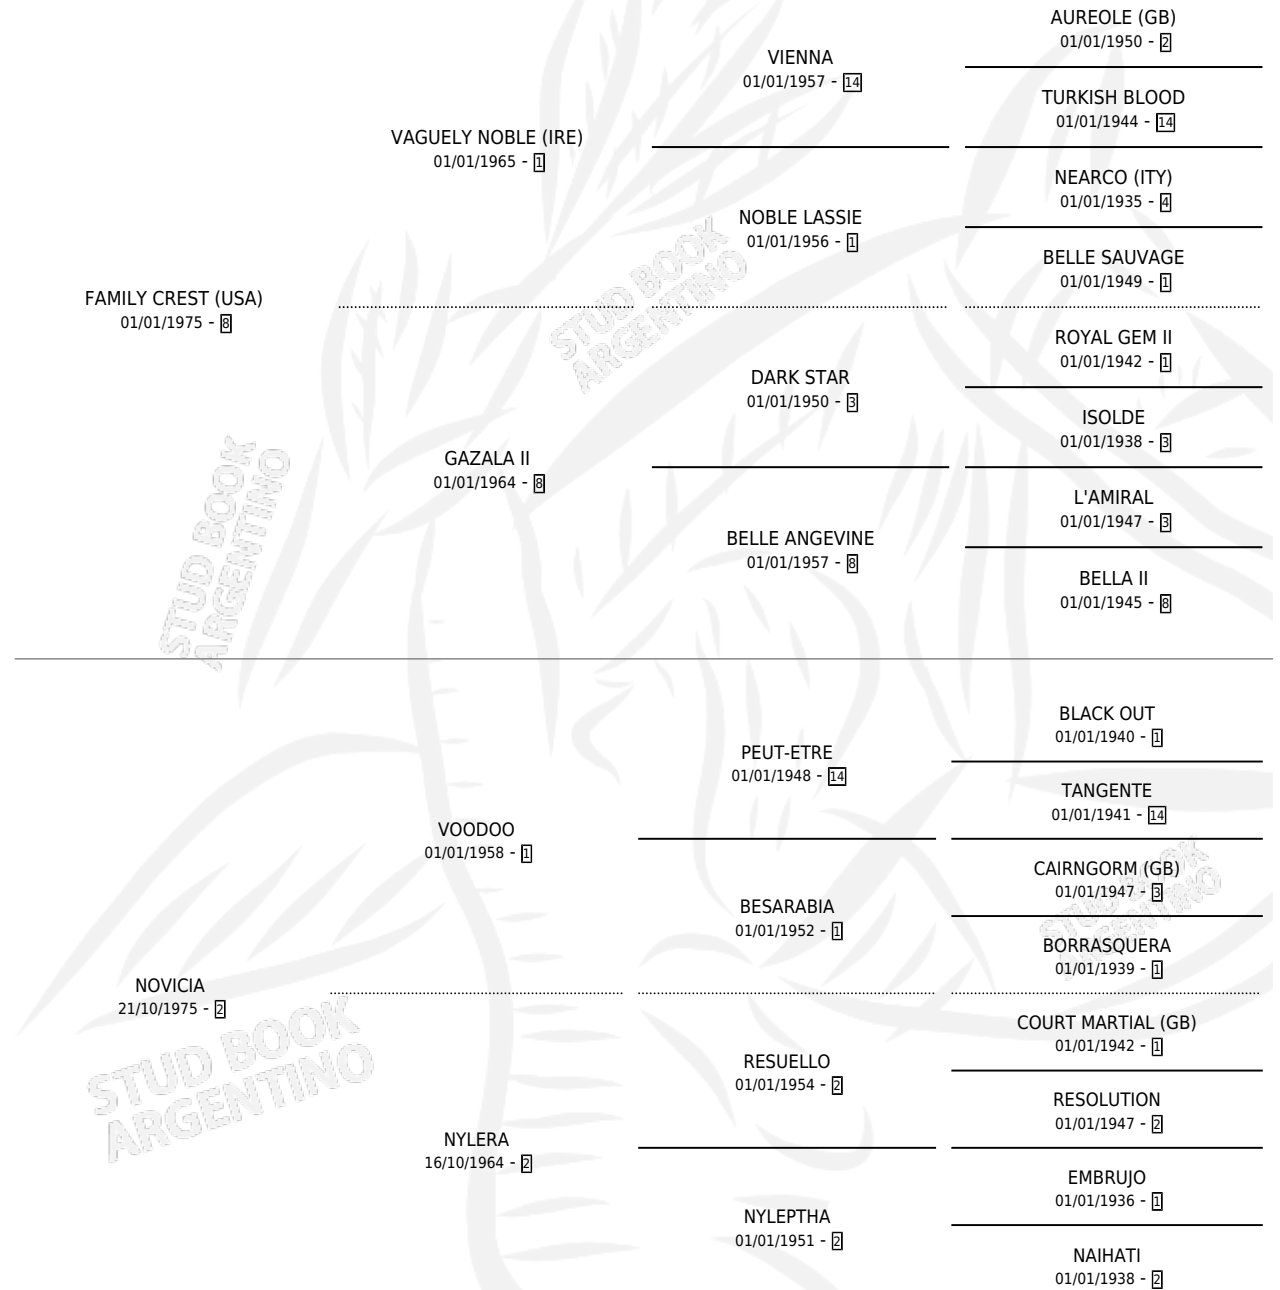

ROMPOTODO

por **FAMILY CREST (USA)** y **NOVICIA** por **VOODOO**

Argentina · Macho · Zaino · SP · 10/08/1988
Familia 2-h · Volumen 33

ESTADO

TIPIFICACIÓN SANGUÍNEA	X
TIPIFICACIÓN POR ADN	X
PASAPORTE	X
IDENTIFICACIÓN POR MICROCHIP	X
REPRODUCTOR	X

Lugar de nacimiento: Dinastia

Criador: Sin dato

PEDIGREE

CAMPAÑA

Solo carreras oficiales de Argentina

POR EDAD

EDAD	CC	1°	2°	3°	4°	5°	NP	CLC	CLG	CLCG1	CLGG1	IMPORTE	GANANCIA / CC
3 AÑOS	6	1	1	1	1	0	2	1	0	0	0	\$7,350,000	\$1,225,000
4 AÑOS	10	2	2	2	3	1	0	4	1	0	0	\$21,300	\$2,130
5 AÑOS	1	0	0	0	1	0	0	0	0	0	0	\$0	\$0
TOTALES	17	3	3	3	5	1	2	5	1	0	0	\$7,371,300	\$433,606
%		17.6%	17.6%	17.6%	29.4%	5.9%	11.8%	29.4%	20.0%	0.0%	0.0%		

Ganador de 3 carreras en San Isidro - \$7,371,300, a los 3 y 4 años, incluso Embrujo **[L]**, 3ro Progreso **[G2]** y Tresiete **[L]**, 4to F.equina Argentina.

POR DISTANCIA

HIPODROMO	CC	1°	2°	3°	4°	5°	NP	CLC	CLG	CLCG1	CLGG1	IMPORTE
SAN ISIDRO	16	3	3	3	5	0	2	4	1	0	0	\$7,371,300
1800 MTS	9	1	2	3	3	0	0	2	0	0	0	\$7,356,300
1600 MTS	4	2	0	0	1	0	1	1	1	0	0	\$15,000
2000 MTS	2	0	1	0	1	0	0	0	0	0	0	\$0
2400 MTS	1	0	0	0	0	0	1	1	0	0	0	\$0
PALERMO	1	0	0	0	0	1	0	1	0	0	0	\$0
1800 MTS	1	0	0	0	0	1	0	1	0	0	0	\$0