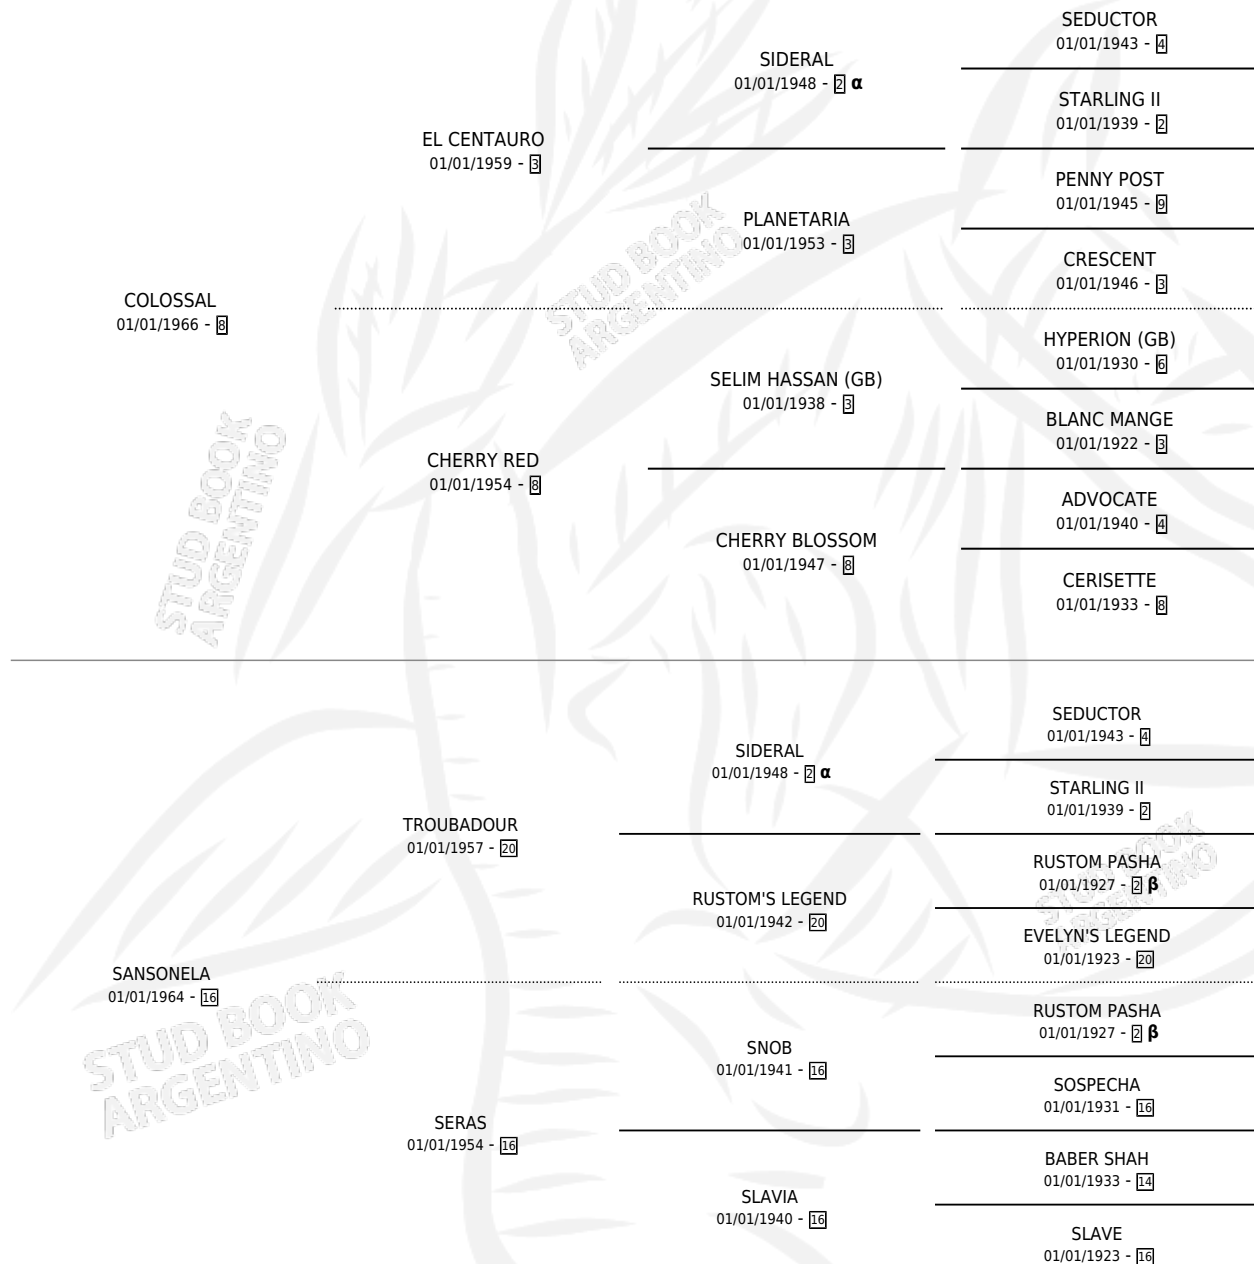

SAGAN

por COLOSSAL y SANSONELA por TROUBADOUR

PEDIGREE

Argentina · Hembra · Zaino · SP · 01/01/1970
Familia 16-e · Volumen 27

ESTADO

TIPIFICACIÓN SANGUÍNEA	X
TIPIFICACIÓN POR ADN	X
PASAPORTE	X
IDENTIFICACIÓN POR MICROCHIP	X
REPRODUCTOR	✓

Lugar de nacimiento: Campo particular

Criador: Sin dato

~

HIJOS

	MACHOS	HEMBRAS
8 NACIERON	4	4
3 CORRIERON	1	2
3 GANARON	1	2

1 GANADORES CL **0** GANADORES GR **0** GANADORES G1

INBREEDING : α,β

S

mientos 2 / Efectividad 33.33%

PADRILLO	PRODUCTO	CRIADOR	1ER SERVICIO	ÚLTIMO SERVICIO
SIR GREGOR (USA)	GAME MASTER (M Z, 02/10/1989)	SIN DATO	04/10/1988	04/10/1988
SIR GREGOR (USA)	∅		05/09/1987	07/09/1987
SIR GREGOR (USA)	∅		18/11/1986	10/12/1986
SIR GREGOR (USA) studdbook.org.ar	IVOR SAM (M Z, 24/10/1986) •MURIÓ EL 23/02/1988•	SIN DATO	30/08/1985	09/11/1985
SIR GREGOR (USA)	∅			
SIR GREGOR (USA)	∅			