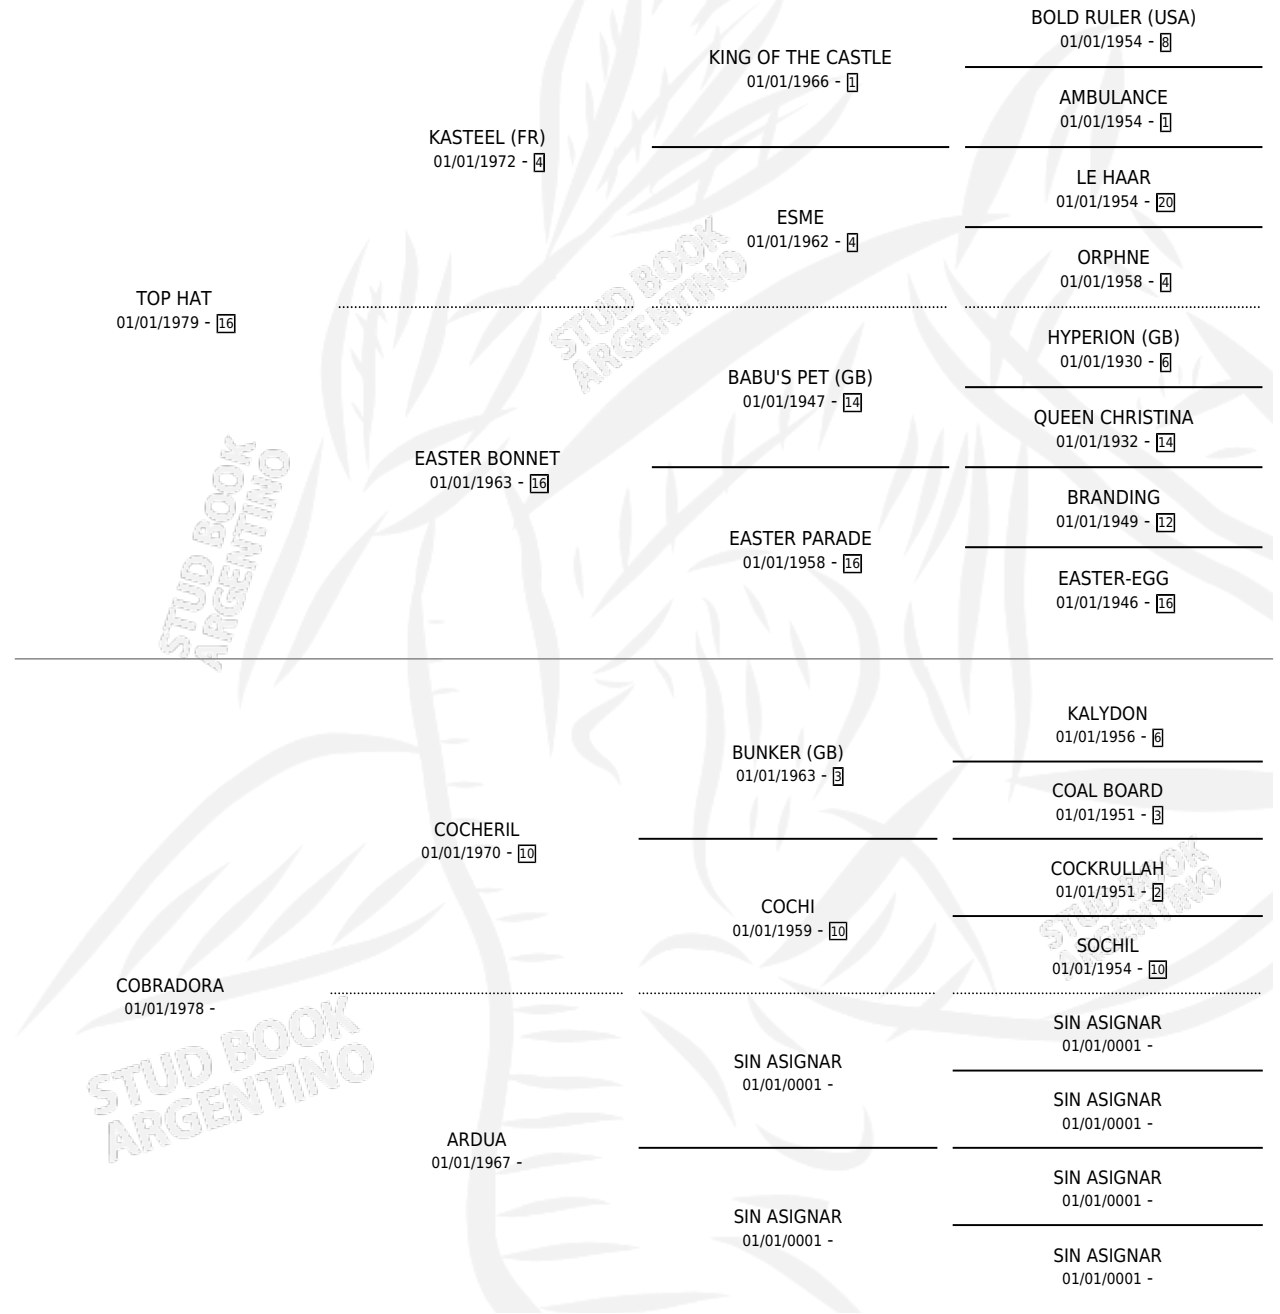

# TRINCHERA

por TOP HAT y COBRADORA por COCHERIL

Argentina · Hembra · Zaino Doradillo · SP · 27/10/1988  
Familia · Volumen 33

## ESTADO

TIPIFICACIÓN SANGUÍNEA	X
TIPIFICACIÓN POR ADN	X
PASAPORTE	X
IDENTIFICACIÓN POR MICROCHIP	X
REPRODUCTOR	✓

**Lugar de nacimiento:** La Carolina

**Criador:** Sin dato