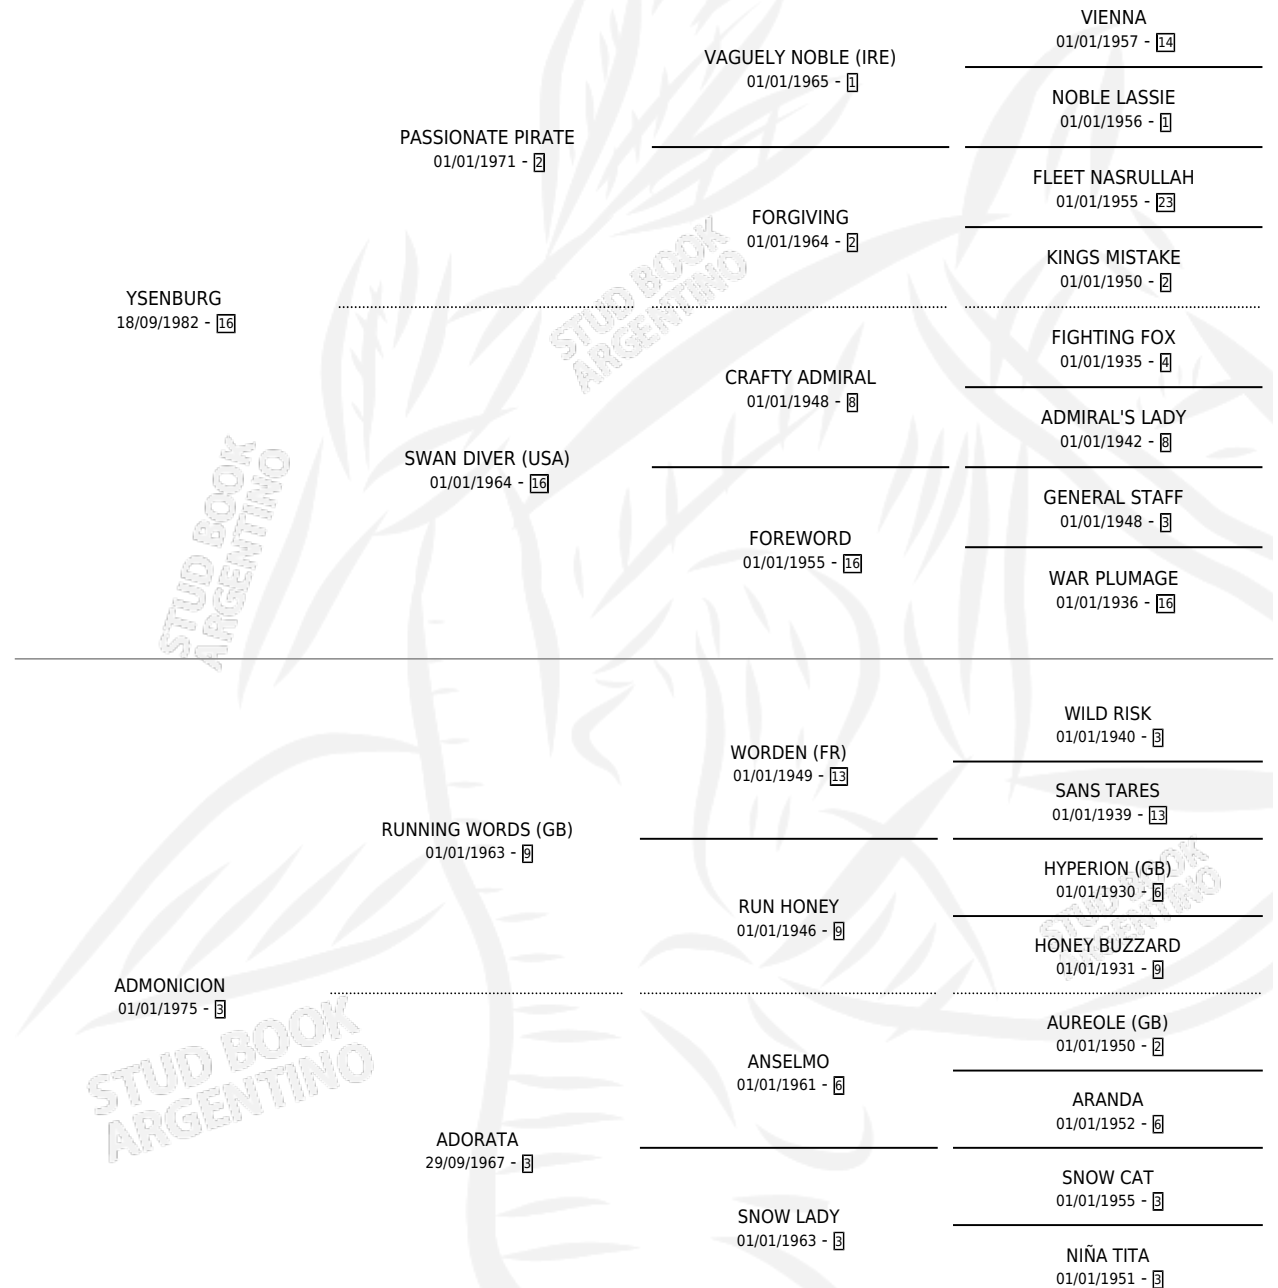

TAVIRA

por YSENBURG y ADMONICION por RUNNING WORDS
(GB)

Argentina · Hembra · Tordillo · SP · 20/10/1988
Familia 3-e · Volumen 33

ESTADO

TIPIFICACIÓN SANGUÍNEA	X
TIPIFICACIÓN POR ADN	X
PASAPORTE	X
IDENTIFICACIÓN POR MICROCHIP	X
REPRODUCTOR	X

Lugar de nacimiento: Elisa Nelida
Criador: Napolitani Eduardo Justo Suc

PEDIGREE

TAVIRA

Datos oficiales del Stud Book Argentino

Documento generado el 06/05/2026

studbook.org.ar