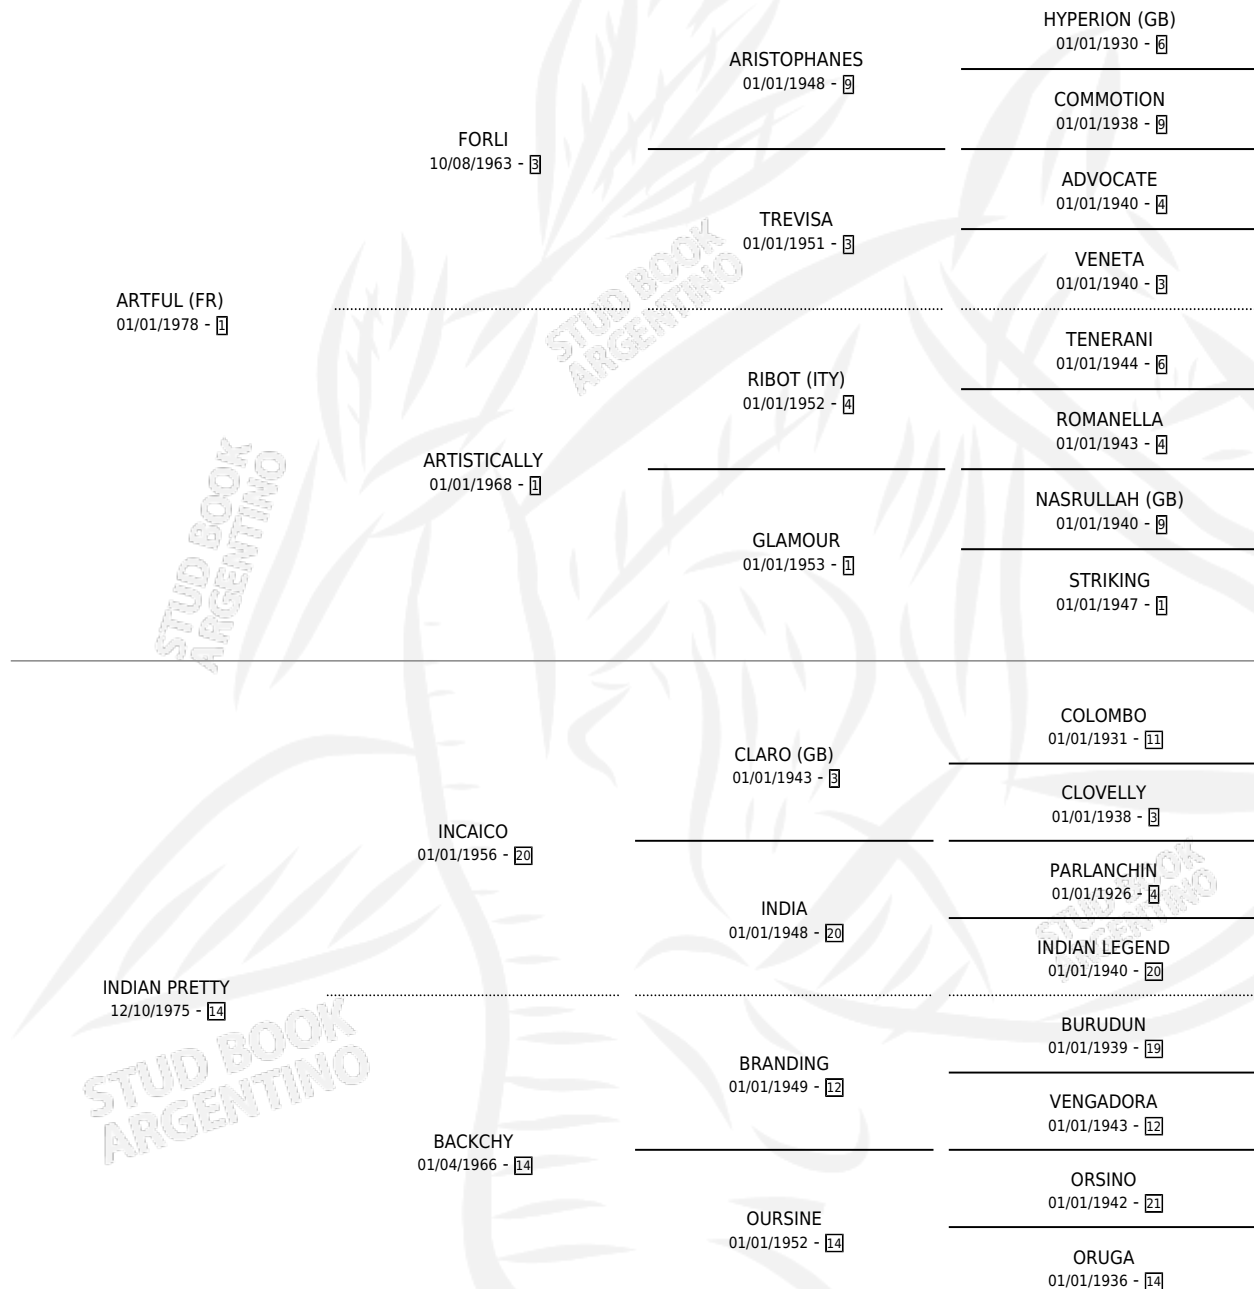

PRETTY FULL

por **ARTFUL (FR)** y **INDIAN PRETTY** por **INCAICO**

Argentina · Hembra · Alazan · SP · 01/11/1988
Familia 14-f · Volumen 33

ESTADO

TIPIFICACIÓN SANGUÍNEA	✓
TIPIFICACIÓN POR ADN	X
PASAPORTE	X
IDENTIFICACIÓN POR MICROCHIP	X
REPRODUCTOR	✓

Lugar de nacimiento: Santa Escolastica

Criador: Sin dato

~

HIJOS

	MACHOS	HEMBRAS
1 NACIERON	0	1

SIN ACTUACIONES

PEDIGREE

CAMPAÑA

Solo carreras oficiales de Argentina

POR EDAD

EDAD	CC	1°	2°	3°	4°	5°	NP	CLC	CLG	CLCG1	CLGG1	IMPORTE	GANANCIA / CC
3 AÑOS	3	1	0	0	0	1	1	0	0	0	0	\$0	\$0
4 AÑOS	6	0	0	0	1	0	5	0	0	0	0	\$0	\$0
5 AÑOS	5	1	0	0	1	0	3	0	0	0	0	\$0	\$0
TOTALES	14	2	0	0	2	1	9	0	0	0	0	\$0	\$0
%		14.3%	0.0%	0.0%	14.3%	7.1%	64.3%	0.0%	0.0%	0.0%	0.0%		