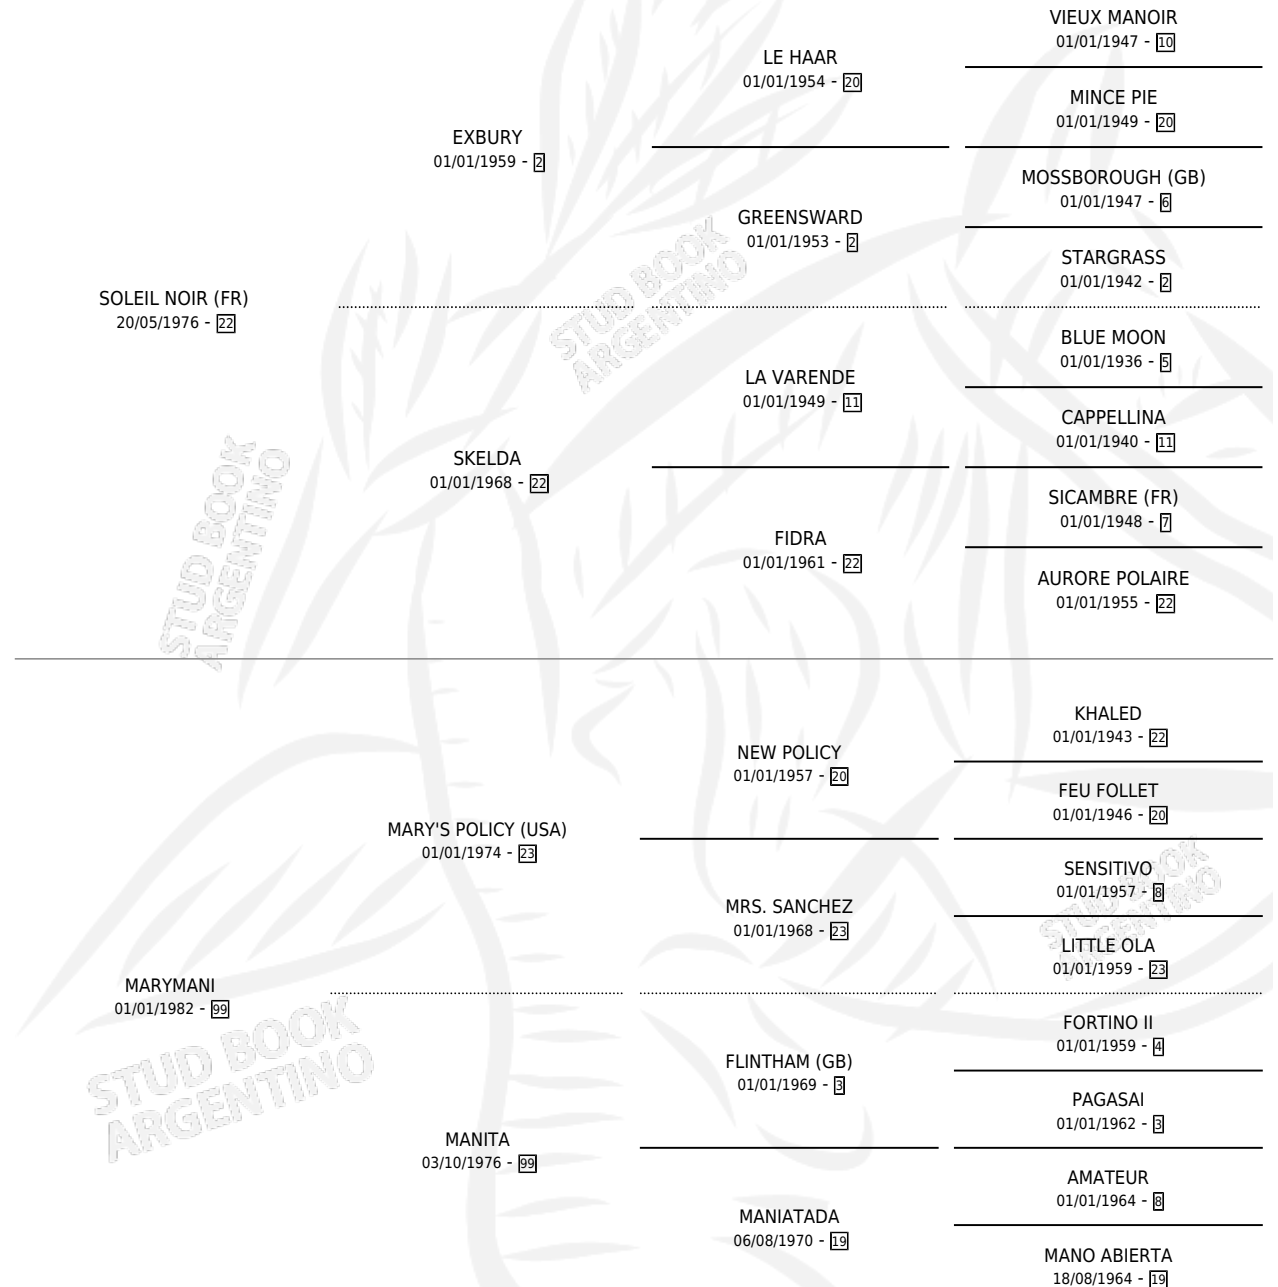

SOL PORTEÑO

por SOLEIL NOIR (FR) y MARYMANI por MARY'S POLICY (USA)

Argentina · Macho · Alazan · SP · 05/11/1988
Familia 99 · Volumen 33

ESTADO

TIPIFICACIÓN SANGUÍNEA	X
TIPIFICACIÓN POR ADN	X
PASAPORTE	X
IDENTIFICACIÓN POR MICROCHIP	X
REPRODUCTOR	X

Lugar de nacimiento: Santa Escolastica
Criador: Sin dato

PEDIGREE

SOL PORTEÑO

Datos oficiales del Stud Book Argentino

Documento generado el 08/05/2026

studbook.org.ar