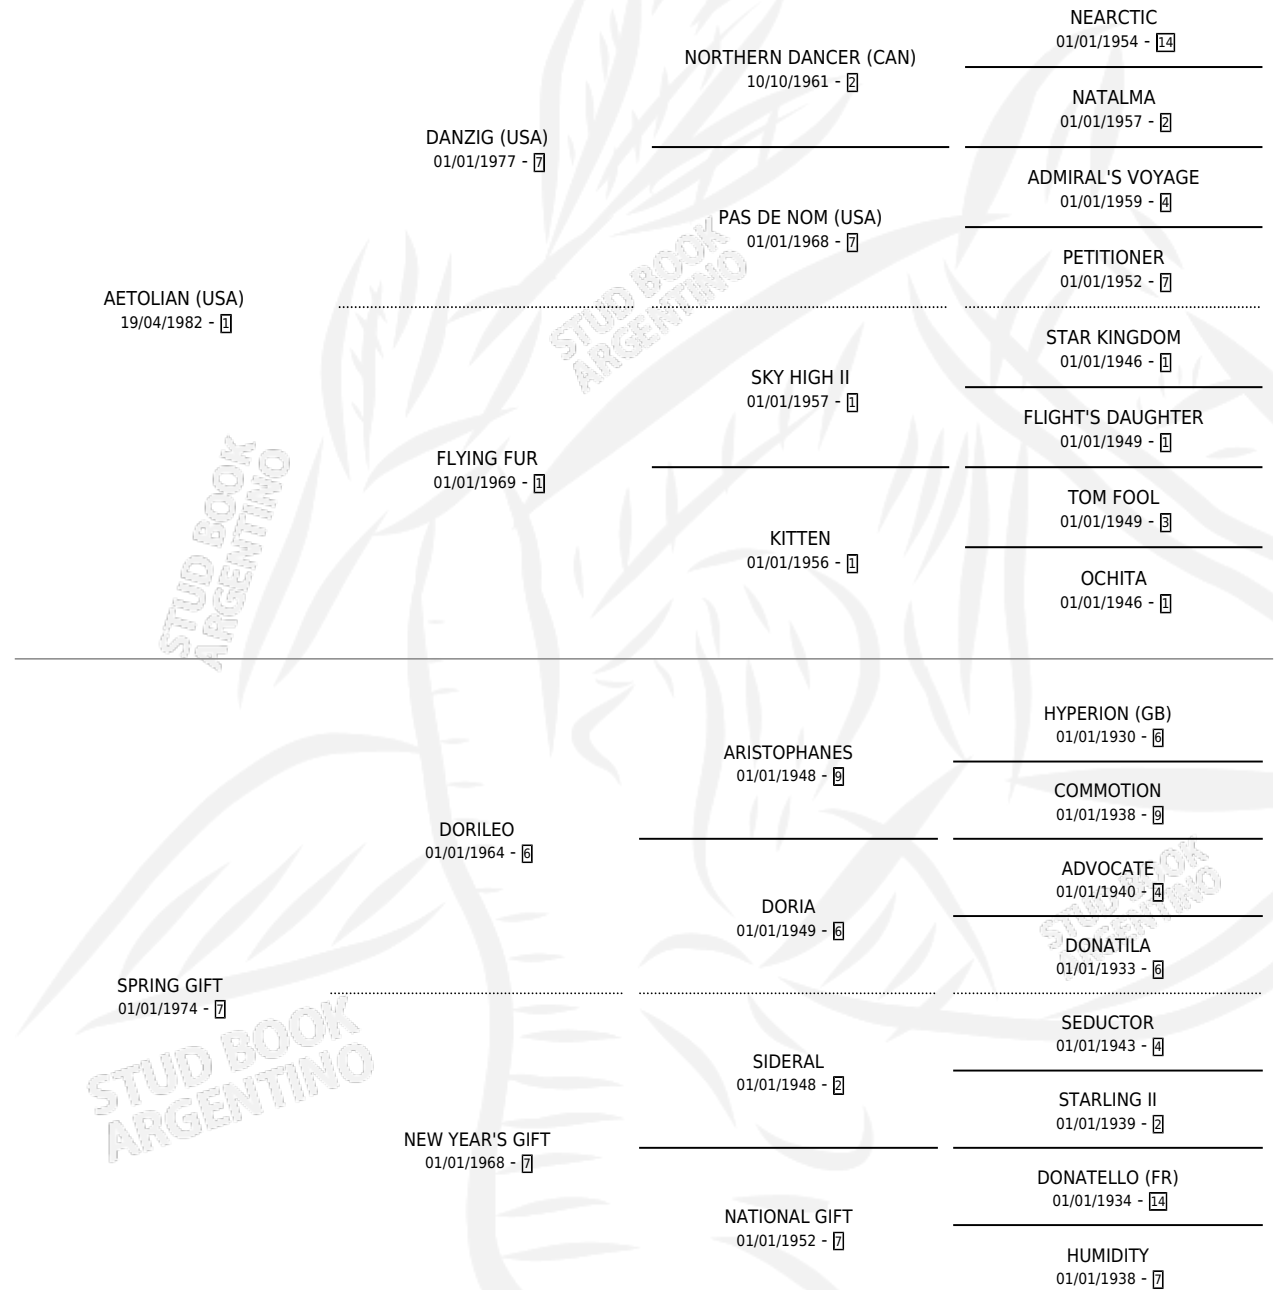

SPRING LIANA

por AETOLIAN (USA) y SPRING GIFT por DORILEO

Argentina · Hembra · Zaino Doradillo · SP · 29/10/1988
Familia 7-d · Volumen 33

ESTADO

TIPIFICACIÓN SANGUÍNEA	X
TIPIFICACIÓN POR ADN	X
PASAPORTE	X
IDENTIFICACIÓN POR MICROCHIP	X
REPRODUCTOR	X

Lugar de nacimiento: Melincue

Criador: Sin dato

PEDIGREE

CAMPAÑA

Solo carreras oficiales de Argentina

POR EDAD

EDAD	CC	1°	2°	3°	4°	5°	NP	CLC	CLG	CLCG1	CLGG1	IMPORTE	GANANCIA / CC
2 AÑOS	3	0	0	0	2	1	0	0	0	0	0	\$3,075,000	\$1,025,000
3 AÑOS	2	1	1	0	0	0	0	0	0	0	0	\$46,000,000	\$23,000,000
4 AÑOS	2	0	0	0	0	1	1	0	0	0	0	\$0	\$0
5 AÑOS	7	1	0	1	1	1	3	0	0	0	0	\$455	\$65
6 AÑOS	1	0	0	1	0	0	0	0	0	0	0	\$600	\$600
TOTALES	15	2	1	2	3	3	4	0	0	0	0	\$49,076,055	\$3,271,737
%		13.3%	6.7%	13.3%	20.0%	20.0%	26.7%	0.0%	0.0%	0.0%	0.0%		

Ganadora de 2 carreras en Palermo y La Plata - \$49,076,055, a los 3 y 5 años.

POR DISTANCIA

HIPODROMO	CC	1°	2°	3°	4°	5°	NP	CLC	CLG	CLCG1	CLGG1	IMPORTE
PALERMO	8	1	1	1	2	2	1	0	0	0	0	\$49,075,600
1200 MTS	5	1	1	1	1	0	1	0	0	0	0	\$46,000,600
1400 MTS	2	0	0	0	1	1	0	0	0	0	0	\$3,075,000
1000 MTS	1	0	0	0	0	1	0	0	0	0	0	\$0
SAN ISIDRO	1	0	0	0	0	0	1	0	0	0	0	\$0
1200 MTS	1	0	0	0	0	0	1	0	0	0	0	\$0
LA PLATA	6	1	0	1	1	1	2	0	0	0	0	\$455
1200 MTS	1	0	0	0	0	0	1	0	0	0	0	\$0
1100 MTS	2	0	0	1	0	0	1	0	0	0	0	\$455
1400 MTS	1	0	0	0	1	0	0	0	0	0	0	\$0
1000 MTS	2	1	0	0	0	1	0	0	0	0	0	\$0