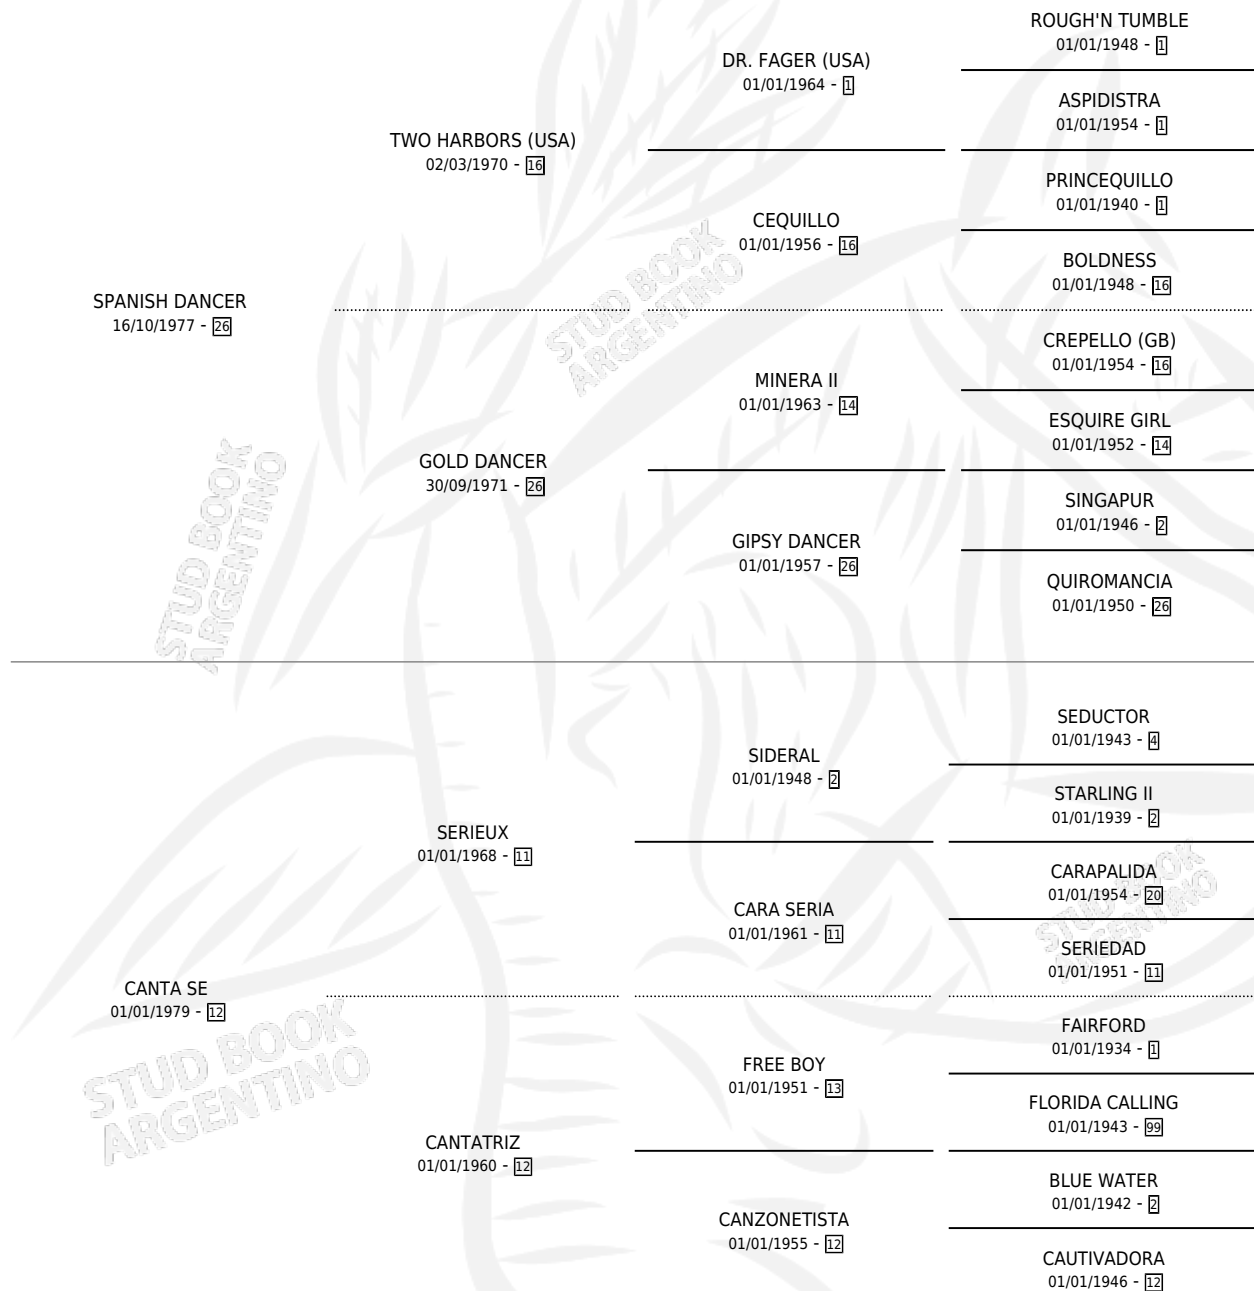

CORAJUDO SPA

por SPANISH DANCER y CANTA SE por SERIEUX

Argentina · Macho · Zaino · SP · 02/10/1988
Familia 12 · Volumen 33

ESTADO

TIPIFICACIÓN SANGUÍNEA	X
TIPIFICACIÓN POR ADN	X
PASAPORTE	X
IDENTIFICACIÓN POR MICROCHIP	X
REPRODUCTOR	X

Lugar de nacimiento: Rincon del Pino

Criador: Sin dato

PEDIGREE