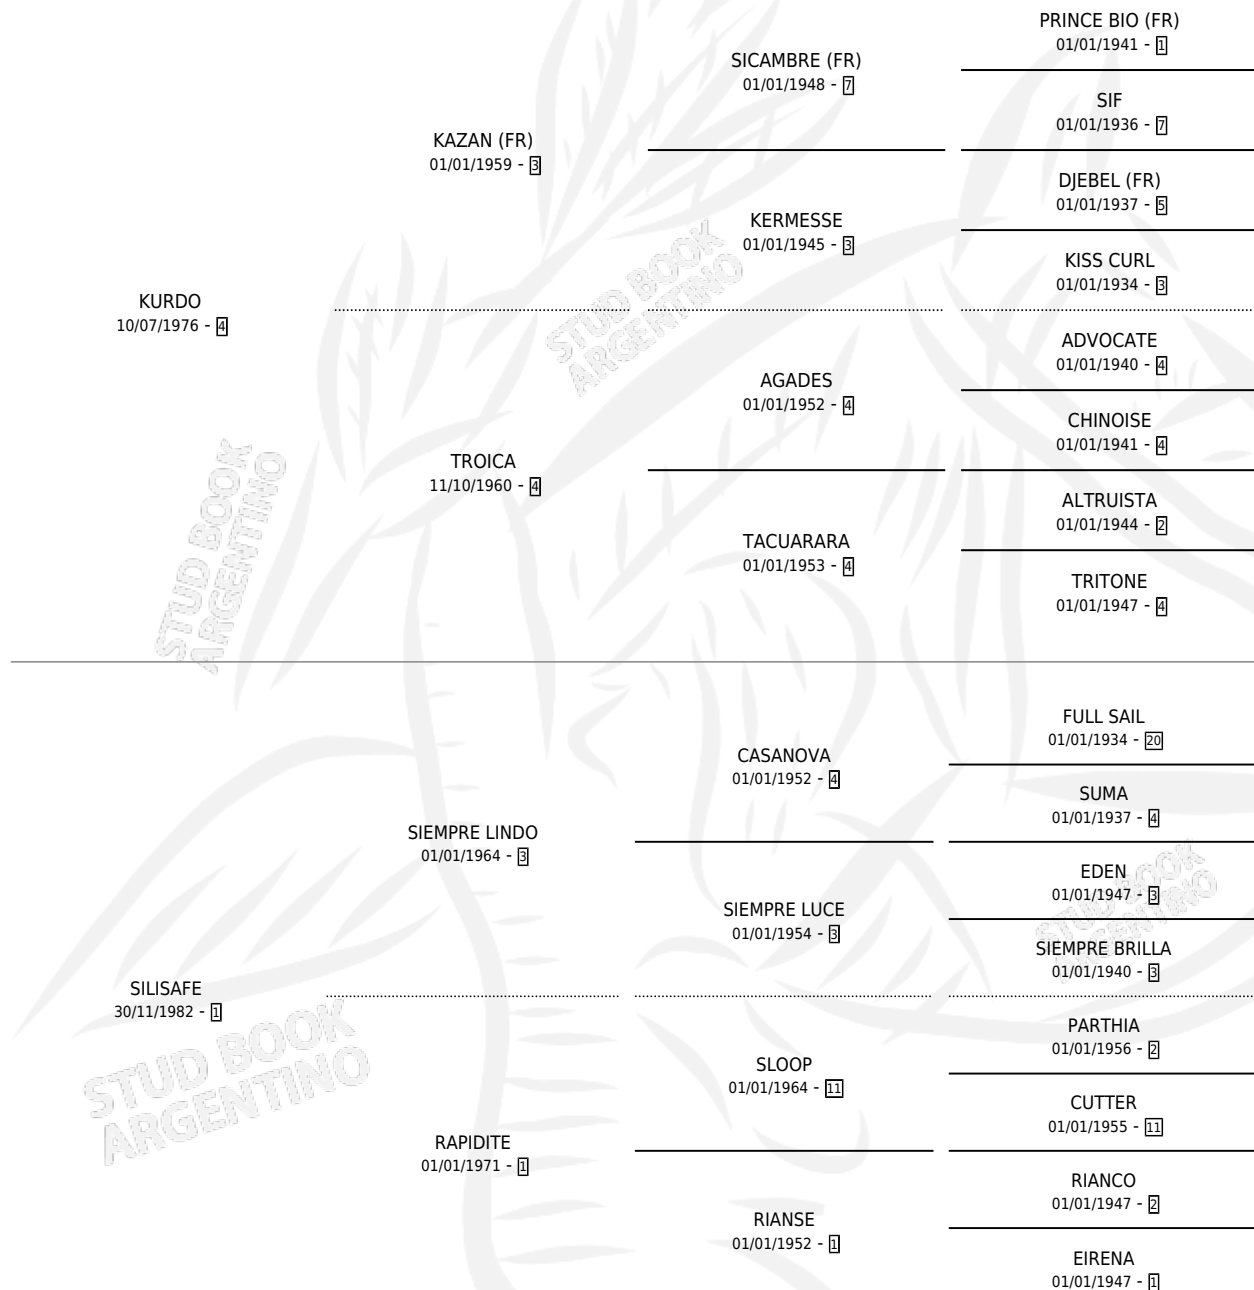

REY KIÑON

por **KURDO** y **SILISAFE** por **SIEMPRE LINDO**

Argentina · Macho · Alazan · SP · 08/10/1988
Familia 1-I · Volumen 33

ESTADO

TIPIFICACIÓN SANGUÍNEA	X
TIPIFICACIÓN POR ADN	X
PASAPORTE	X
IDENTIFICACIÓN POR MICROCHIP	X
REPRODUCTOR	X

Lugar de nacimiento: Santa Ana

Criador: Sin dato

PEDIGREE

REY KIÑON

Datos oficiales del Stud Book Argentino

Documento generado el 07/05/2026

studbook.org.ar