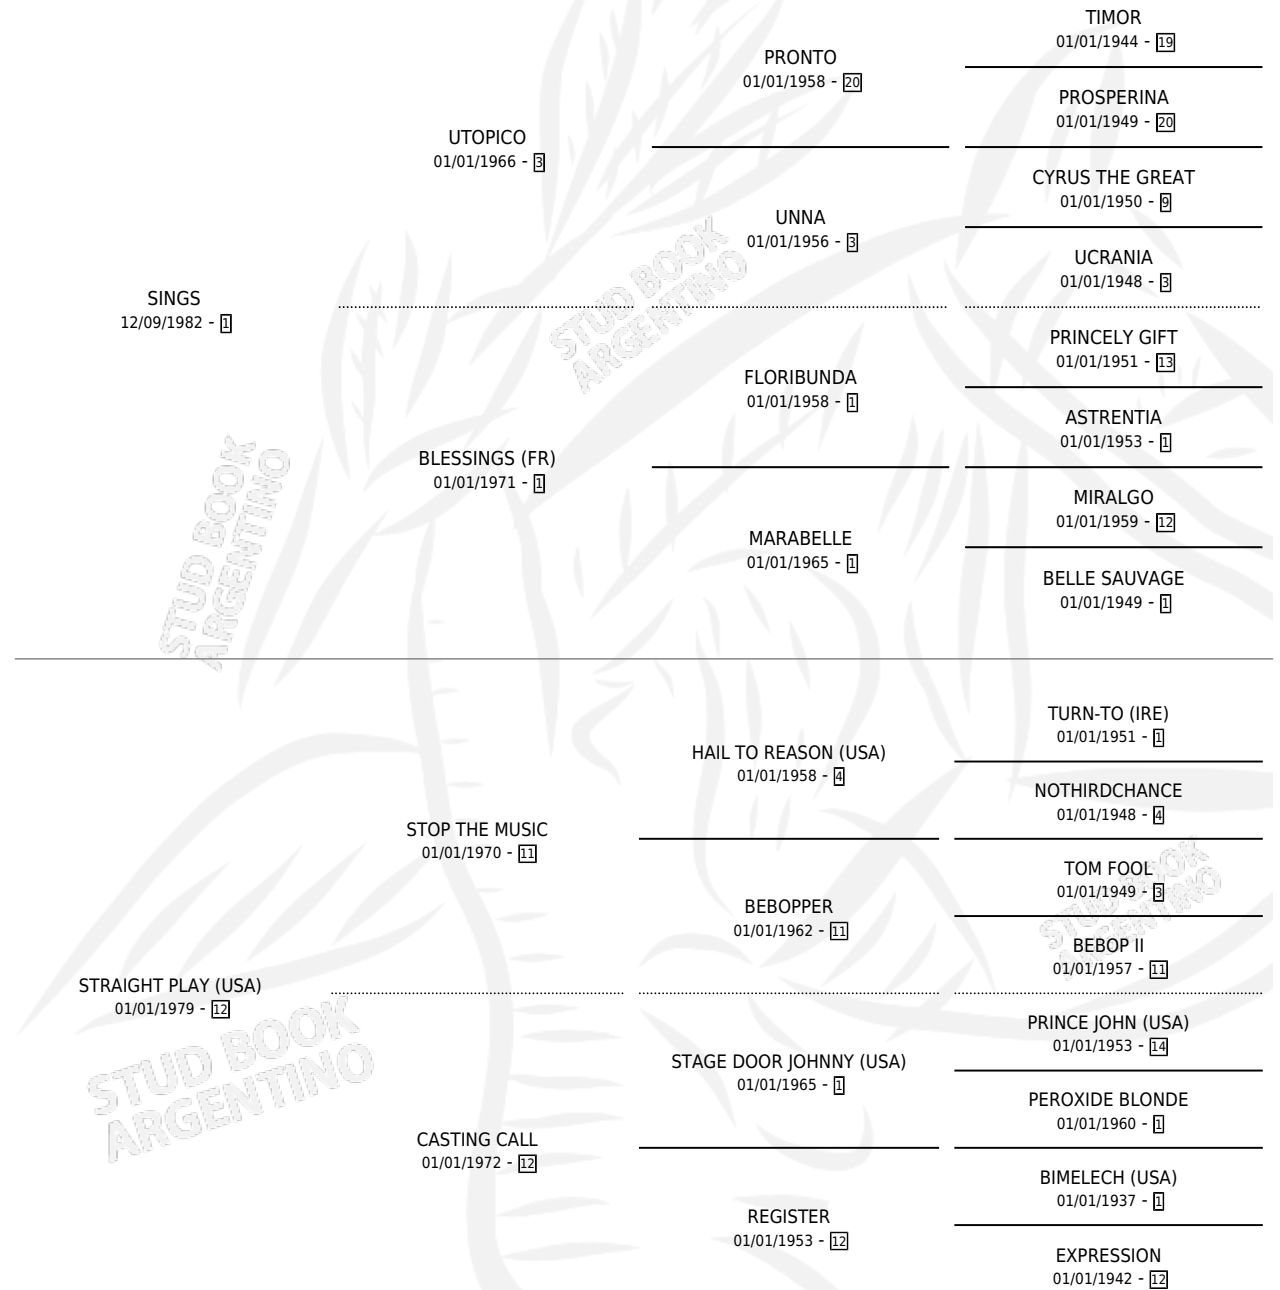

# STUART GROVE

por SINGS y STRAIGHT PLAY (USA) por STOP THE MUSIC

Argentina · Macho · Zaino Doradillo · SP · 17/10/1988  
Familia 12 · Volumen 33

## ESTADO

TIPIFICACIÓN SANGUÍNEA	✓
TIPIFICACIÓN POR ADN	X
PASAPORTE	X
IDENTIFICACIÓN POR MICROCHIP	X
REPRODUCTOR	X

**Lugar de nacimiento:** Santa Maria De Araras

**Criador:** Santa Maria De Araras

## PEDIGREE

**EXPORTACIÓN / IMPORTACIÓN**

FECHA	MOVIMIENTO	PAÍS
01/01/1993	EXPORTADO	ESTADOS UNIDOS

~

**CAMPAÑA**

Solo carreras oficiales de Argentina