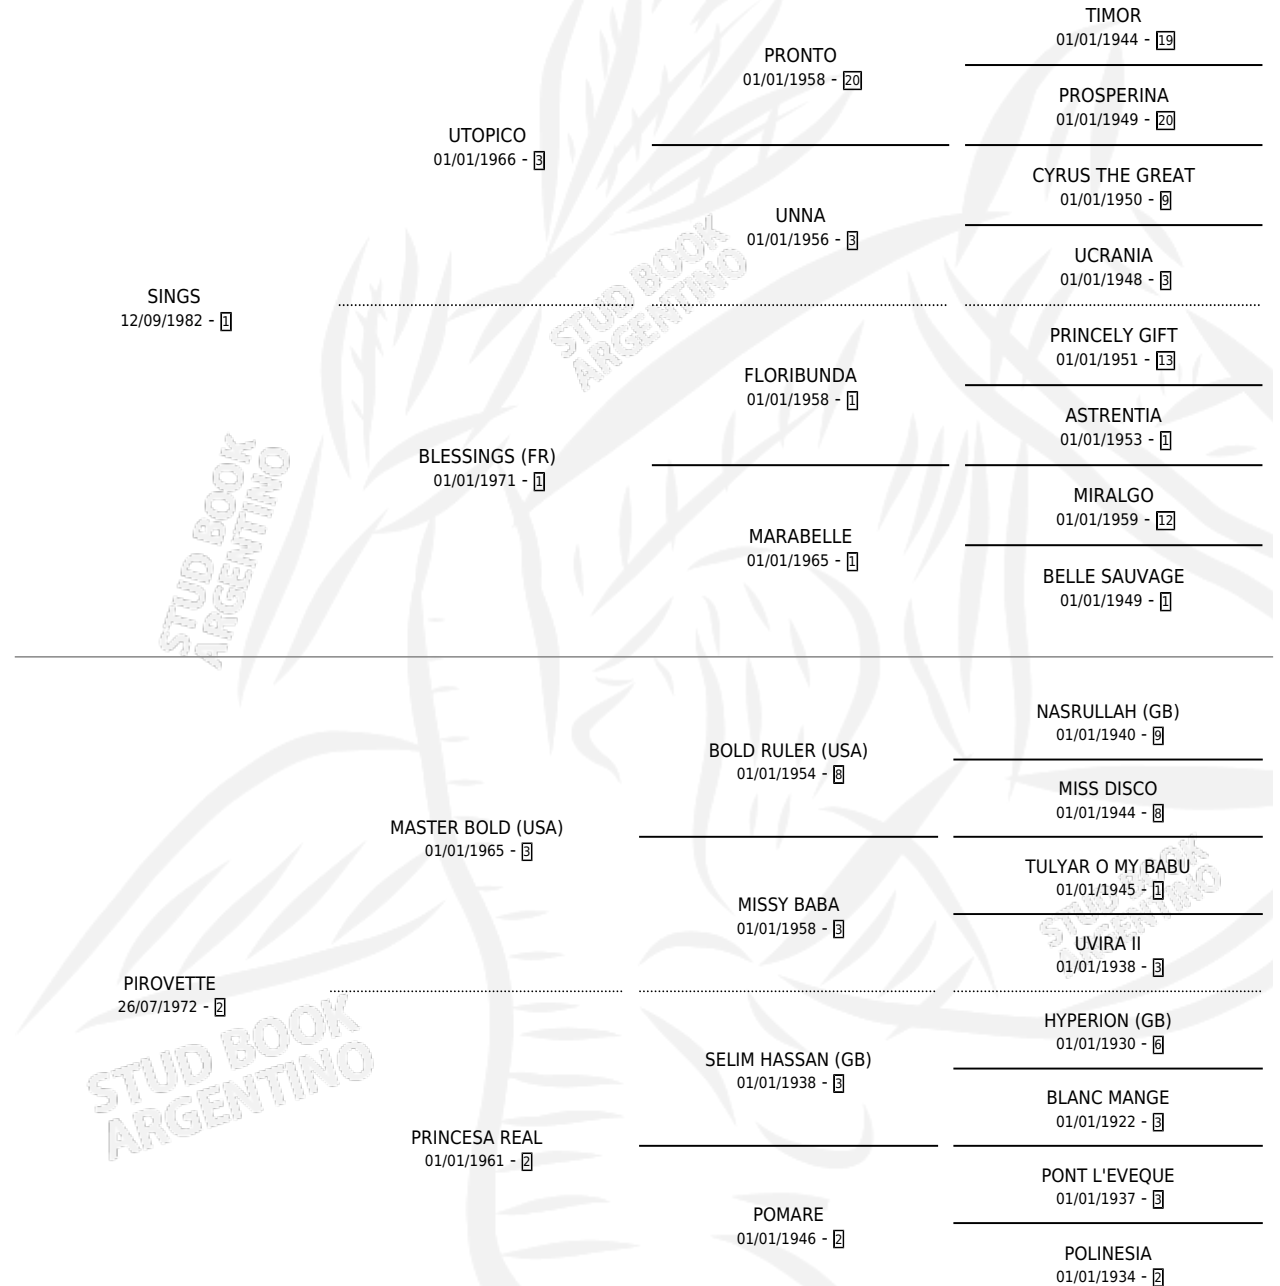

PRETTY LADY

por SINGS y PIROVETTE por MASTER BOLD (USA)

Argentina · Hembra · Alazan · SP · 10/10/1988
Familia 2-h · Volumen 33

ESTADO

TIPIFICACIÓN SANGUÍNEA	✓
TIPIFICACIÓN POR ADN	✓
PASAPORTE	X
IDENTIFICACIÓN POR MICROCHIP	X
REPRODUCTOR	✓

Lugar de nacimiento: Santa Maria De Araras

Criador: Santa Maria De Araras

~

HIJOS

	MACHOS	HEMBRAS
13 NACIERON	5	8
10 CORRIERON	5	5
9 GANARON	5	4
0 GANADORES CL	0 GANADORES GR	0 GANADORES G1

PEDIGREE