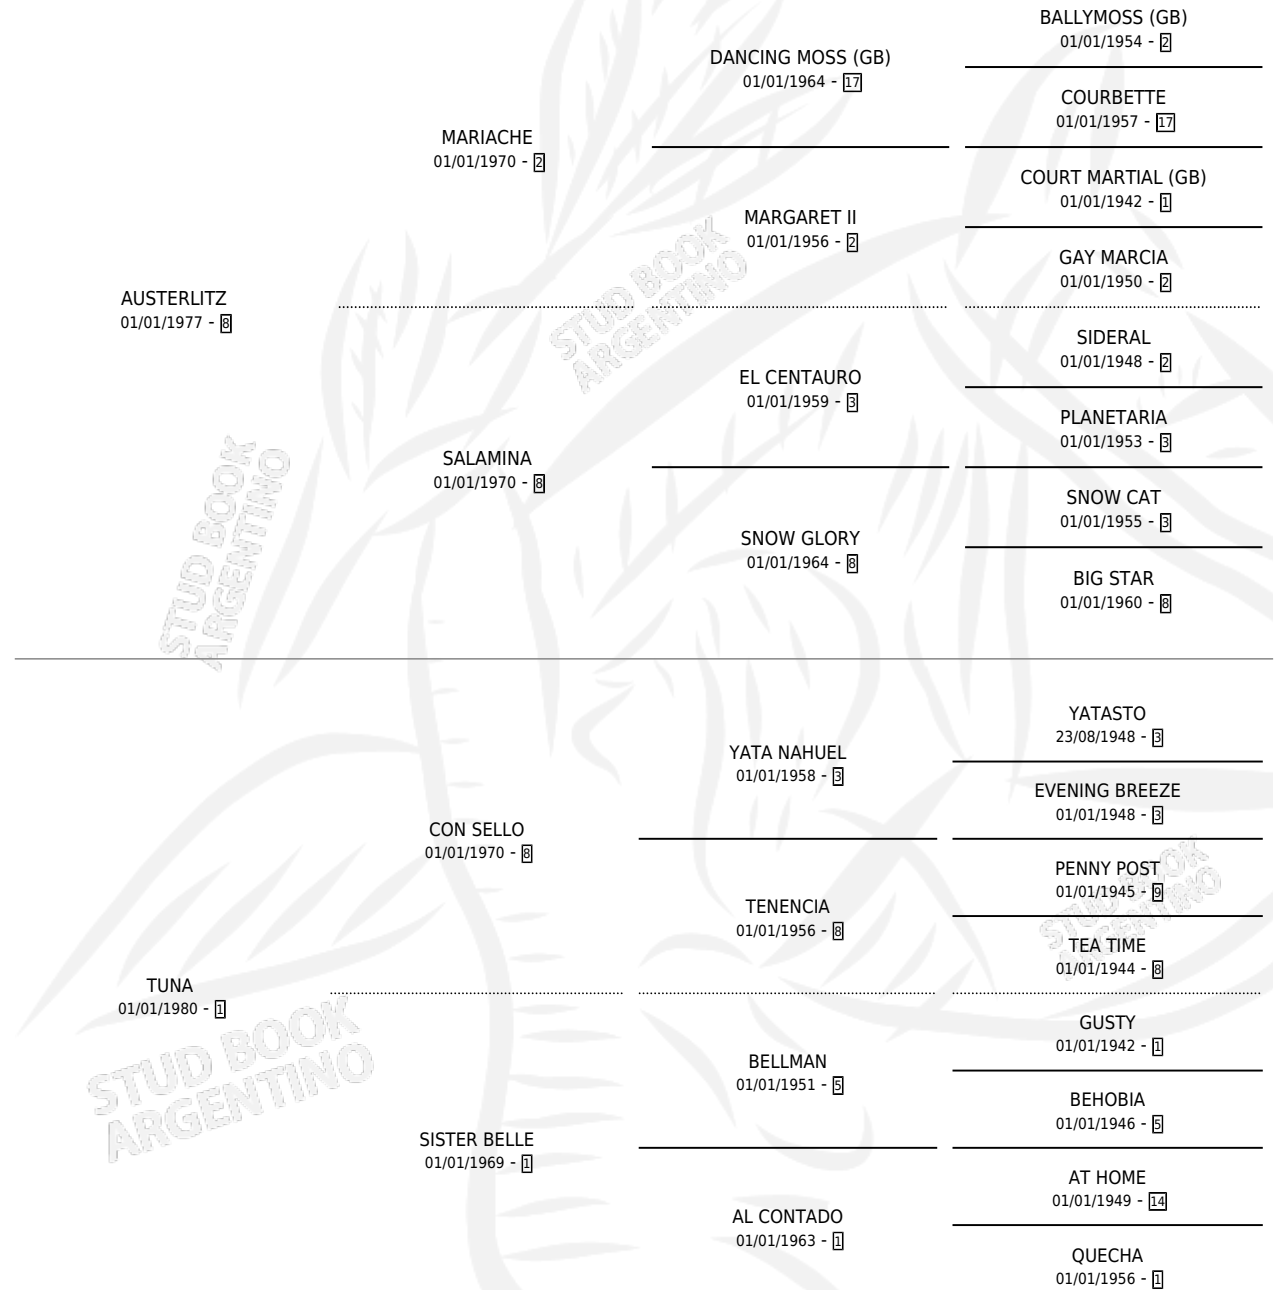

JOSEFA

por **AUSTERLITZ** y **TUNA** por **CON SELLO**

Argentina · Hembra · Zaino · SP · 25/09/1988
Familia 1-g · Volumen 33

ESTADO

TIPIFICACIÓN SANGUÍNEA	✓
TIPIFICACIÓN POR ADN	X
PASAPORTE	X
IDENTIFICACIÓN POR MICROCHIP	X
REPRODUCTOR	✓

Lugar de nacimiento: Los Peludos

Criador: Los Peludos

~

HIJOS

	MACHOS	HEMBRAS
5 NACIERON	3	2
SIN ACTUACIONES		

PEDIGREE

S

mientos 5 / Efectividad 83.33%

PADRILLO	PRODUCTO	CRIADOR	1ER SERVICIO	ÚLTIMO SERVICIO
EXCESIVO	∅		16/10/1996	18/10/1996
JOSEFA	MUCHA PATA (H ZN, 02/10/1996)	LOS PELUDOS	22/10/1995	25/10/1995
MUCHA PATA	MUCHO LIO (M Z, 18/10/1995)	LOS PELUDOS	11/11/1994	15/11/1994
MUCHA PATA	MUCHAS COSAS (H Z, 03/11/1994)	LOS PELUDOS	18/12/1993	22/12/1993
CASSEVERT	CASI JOE (M Z, 09/10/1993)	LOS PELUDOS	01/11/1992	03/11/1992
EL EMBRUJADO	RULO BRUJO (M Z, 24/10/1992)	LOS PELUDOS	23/11/1991	25/11/1991