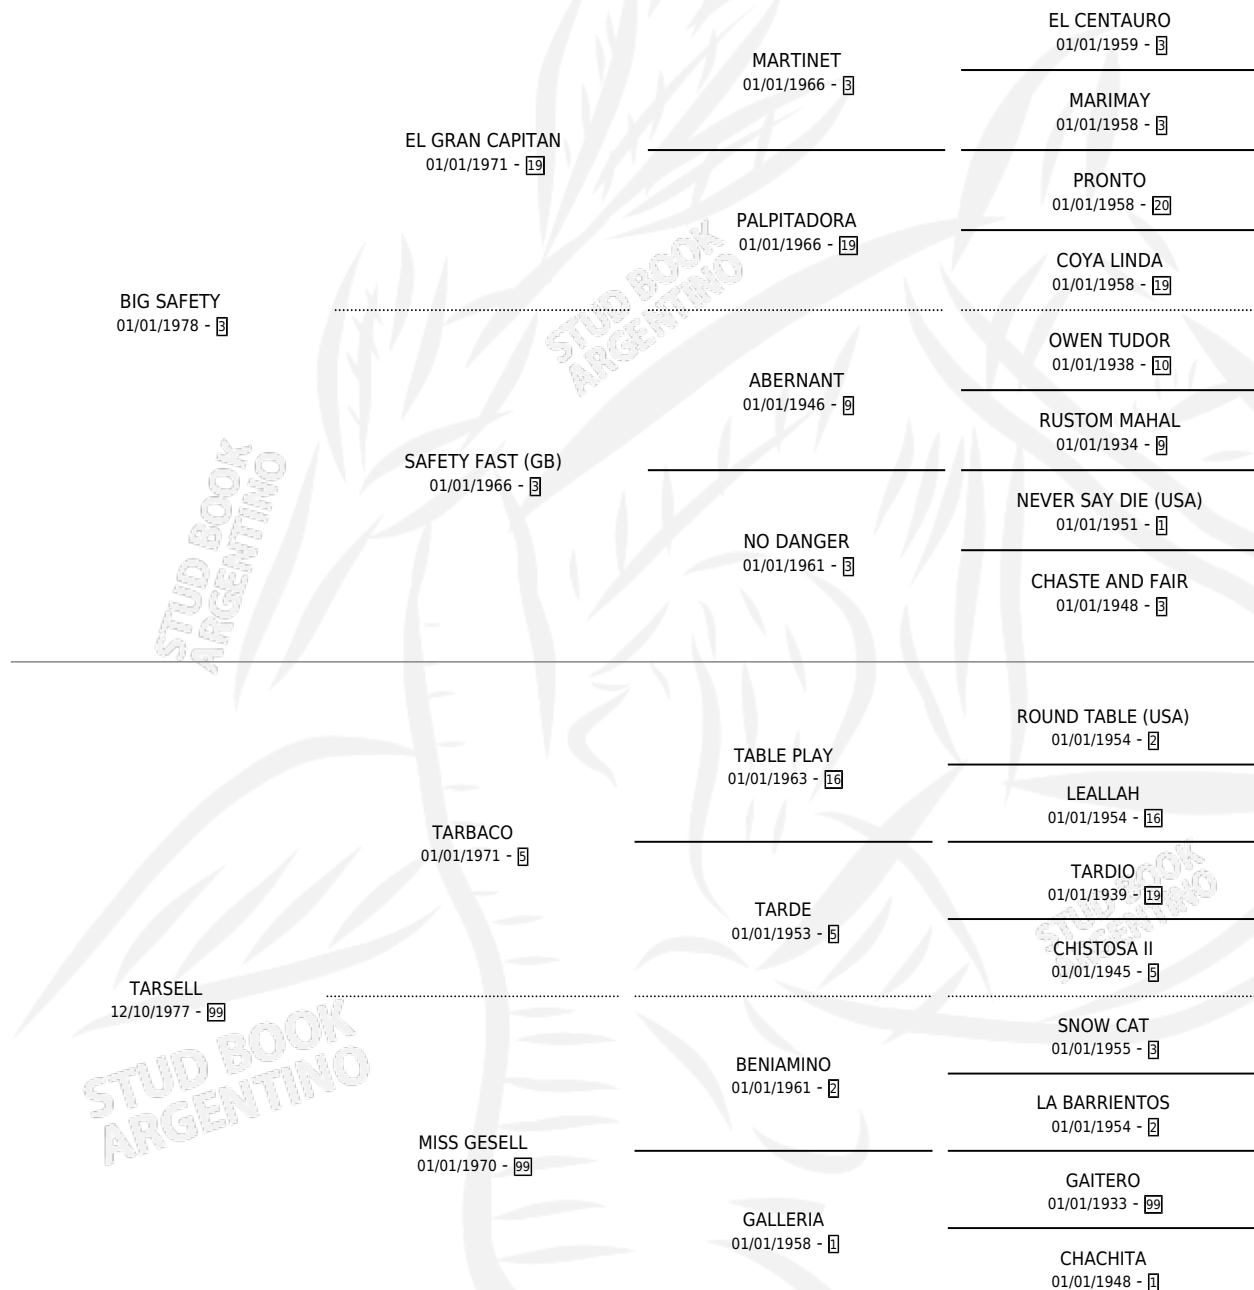

EL TUCO

por **BIG SAFETY** y **TARSELL** por **TARBACO**

Argentina · Macho · Zaino · SP · 09/10/1988
Familia 99 · Volumen 33

ESTADO

TIPIFICACIÓN SANGUÍNEA	X
TIPIFICACIÓN POR ADN	X
PASAPORTE	X
IDENTIFICACIÓN POR MICROCHIP	X
REPRODUCTOR	X

Lugar de nacimiento: Brazo Fuerte

Criador: Sin dato

PEDIGREE

CAMPAÑA

Solo carreras oficiales de Argentina

POR EDAD

EDAD	CC	1°	2°	3°	4°	5°	NP	CLC	CLG	CLCG1	CLGG1	IMPORTE	GANANCIA / CC
3 AÑOS	4	1	0	0	0	0	3	0	0	0	0	\$0	\$0
4 AÑOS	14	0	1	2	1	1	9	0	0	0	0	\$0	\$0
TOTALES	18	1	1	2	1	1	12	0	0	0	0	\$0	\$0
%		5.6%	5.6%	11.1%	5.6%	5.6%	66.7%	0.0%	0.0%	0.0%	0.0%		