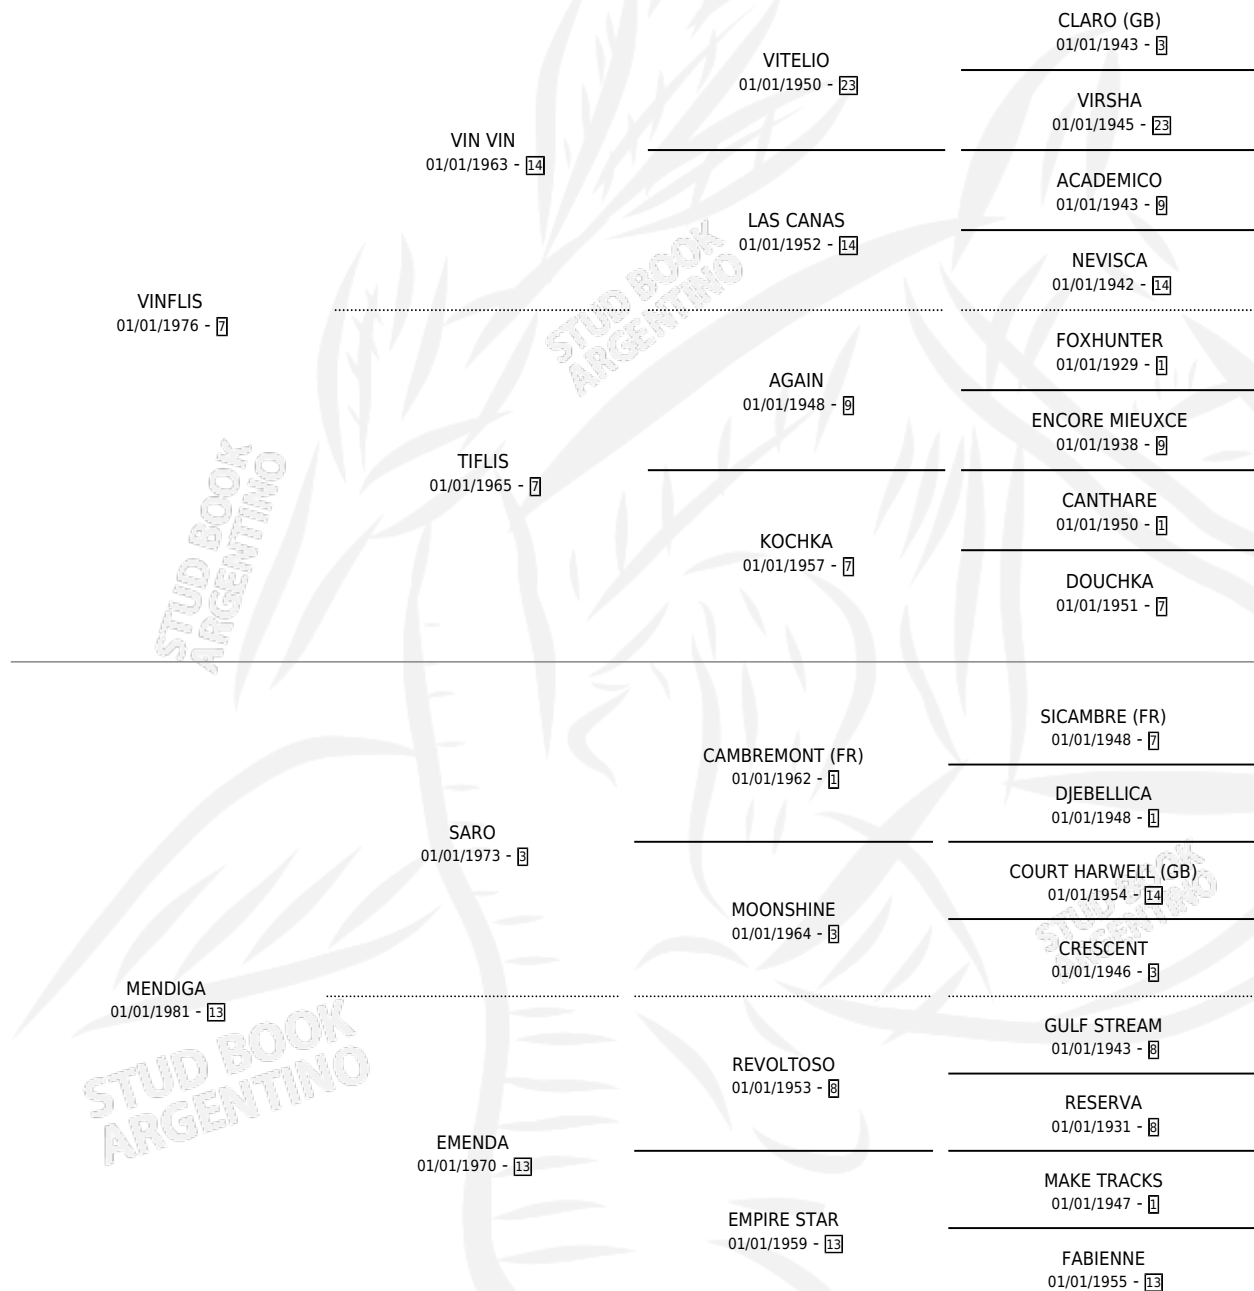

VIN AMARGA

por VINFLIS y MENDIGA por SARO

Argentina · Hembra · Zaino · SP · 22/10/1988
Familia 13-c · Volumen 33

ESTADO

TIPIFICACIÓN SANGUÍNEA	X
TIPIFICACIÓN POR ADN	X
PASAPORTE	X
IDENTIFICACIÓN POR MICROCHIP	X
REPRODUCTOR	X

Lugar de nacimiento: Callvu Cura

Criador: Sin dato

PEDIGREE