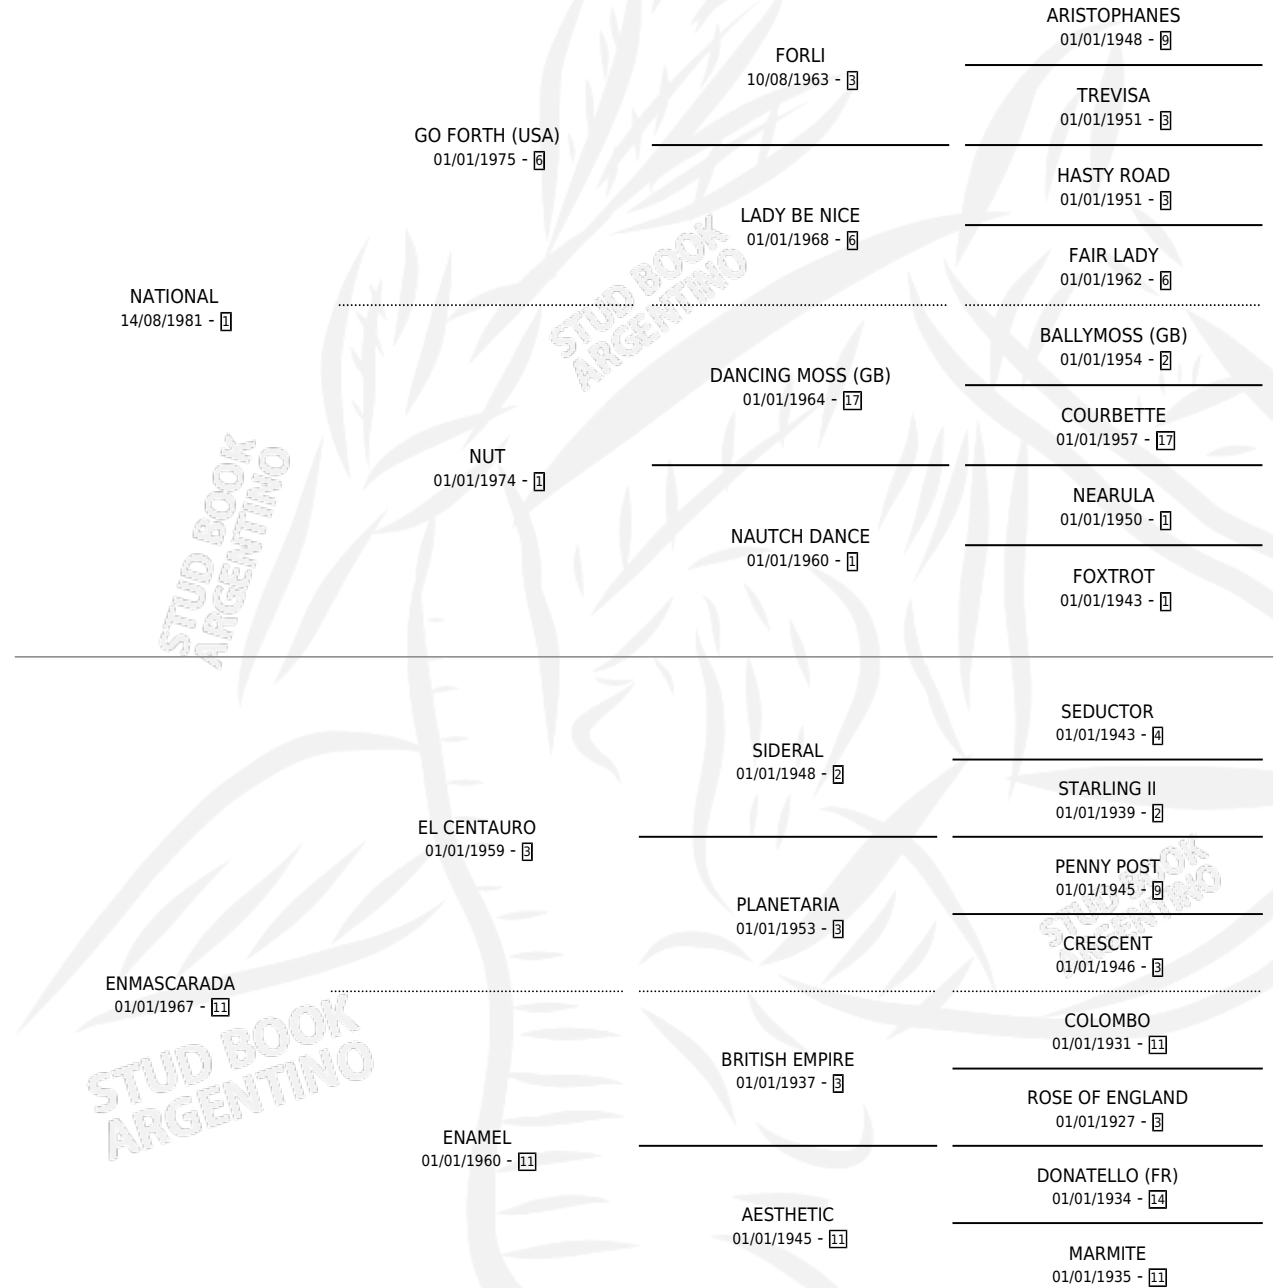

ROSA NACIONAL

por NATIONAL y ENMASCARADA por EL CENTAURO

Argentina · Hembra · Tordillo · SP · 14/10/1988
Familia 11-a · Volumen 33

ESTADO

TIPIFICACIÓN SANGUÍNEA	X
TIPIFICACIÓN POR ADN	X
PASAPORTE	X
IDENTIFICACIÓN POR MICROCHIP	X
REPRODUCTOR	✓

Lugar de nacimiento: Mision

Criador: Sin dato

~

HIJOS

	MACHOS	HEMBRAS
1 NACIERON	1	0
SIN ACTUACIONES		

PEDIGREE

S

mientos 1 / Efectividad 33.33%

PADRILLO	PRODUCTO	CRIADOR	1ER SERVICIO	ÚLTIMO SERVICIO
FACE WAVE	∅		25/10/1994	27/10/1994
FACE WAVE	NICOLAS RUN (M A, 09/10/1994)	BERTOLDI JOSE LUIS	22/10/1993	24/10/1993
FACE WAVE	∅		10/12/1992	23/12/1992