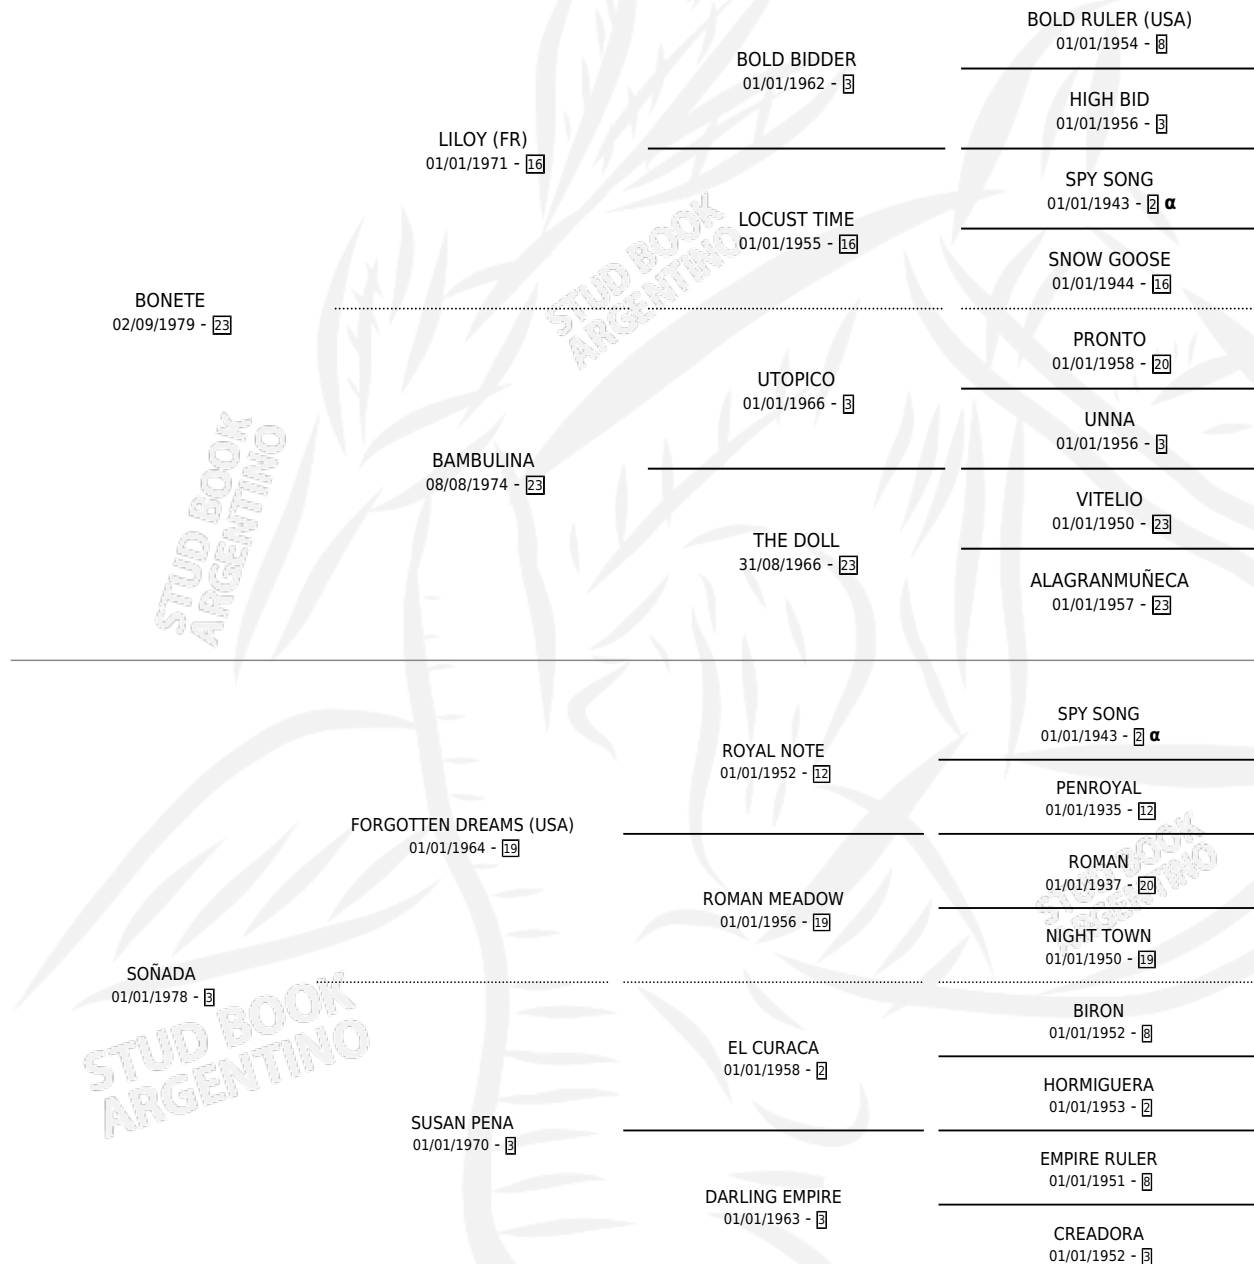

EL CHITAN

por **BONETE** y **SOÑADA** por **FORGOTTEN DREAMS (USA)**

Argentina · Macho · Zaino Doradillo · SP · 28/09/1988
Familia 3-h · Volumen 33

ESTADO

TIPIFICACIÓN SANGUÍNEA	X
TIPIFICACIÓN POR ADN	X
PASAPORTE	X
IDENTIFICACIÓN POR MICROCHIP	X
REPRODUCTOR	X

Lugar de nacimiento: Doña Teresa

Criador: Sin dato

PEDIGREE

INBREEDING : α

CAMPAÑA

Solo carreras oficiales de Argentina

POR EDAD

EDAD	CC	1°	2°	3°	4°	5°	NP	CLC	CLG	CLCG1	CLGG1	IMPORTE	GANANCIA / CC
3 AÑOS	10	2	2	2	1	0	3	0	0	0	0	\$0	\$0
4 AÑOS	3	0	0	0	1	0	2	0	0	0	0	\$0	\$0
5 AÑOS	1	0	0	0	0	0	1	0	0	0	0	\$0	\$0
6 AÑOS	1	0	0	0	0	0	1	0	0	0	0	\$0	\$0
TOTALES	15	2	2	2	2	0	7	0	0	0	0	\$0	\$0
%		13.3%	13.3%	13.3%	13.3%	0.0%	46.7%	0.0%	0.0%	0.0%	0.0%		

Ganador de 2 carreras en La Plata, a los 3 años.

POR DISTANCIA

HIPODROMO	CC	1°	2°	3°	4°	5°	NP	CLC	CLG	CLCG1	CLGG1	IMPORTE
LA PLATA	13	2	2	2	2	0	5	0	0	0	0	\$0
1000 MTS	6	1	1	0	1	0	3	0	0	0	0	\$0
1200 MTS	1	0	0	0	1	0	0	0	0	0	0	\$0
1100 MTS	6	1	1	2	0	0	2	0	0	0	0	\$0
PALERMO	1	0	0	0	0	0	1	0	0	0	0	\$0
1000 MTS	1	0	0	0	0	0	1	0	0	0	0	\$0
SAN ISIDRO	1	0	0	0	0	0	1	0	0	0	0	\$0
1000 MTS	1	0	0	0	0	0	1	0	0	0	0	\$0