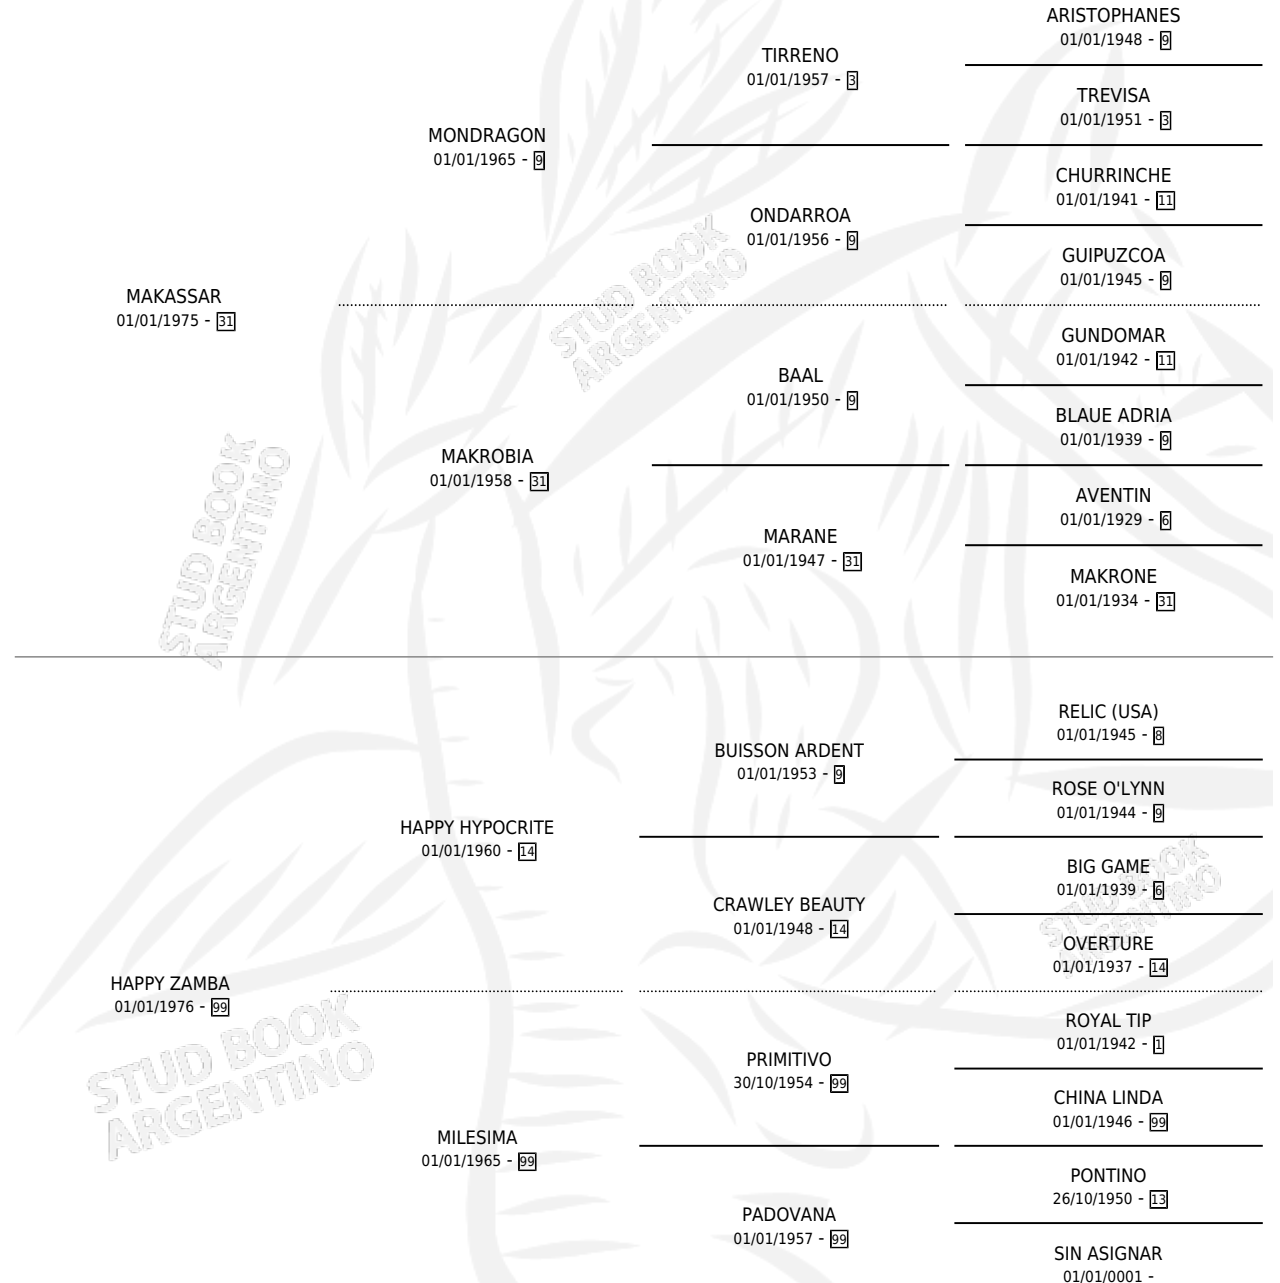

ES LEAL

por **MAKASSAR** y **HAPPY ZAMBA** por **HAPPY HYPOCRITE**

Argentina · Macho · Alazan · SP · 17/10/1988
Familia 99 · Volumen 33

ESTADO

TIPIFICACIÓN SANGUÍNEA	X
TIPIFICACIÓN POR ADN	X
PASAPORTE	X
IDENTIFICACIÓN POR MICROCHIP	X
REPRODUCTOR	X

Lugar de nacimiento: Campo particular

Criador: Sin dato

PEDIGREE