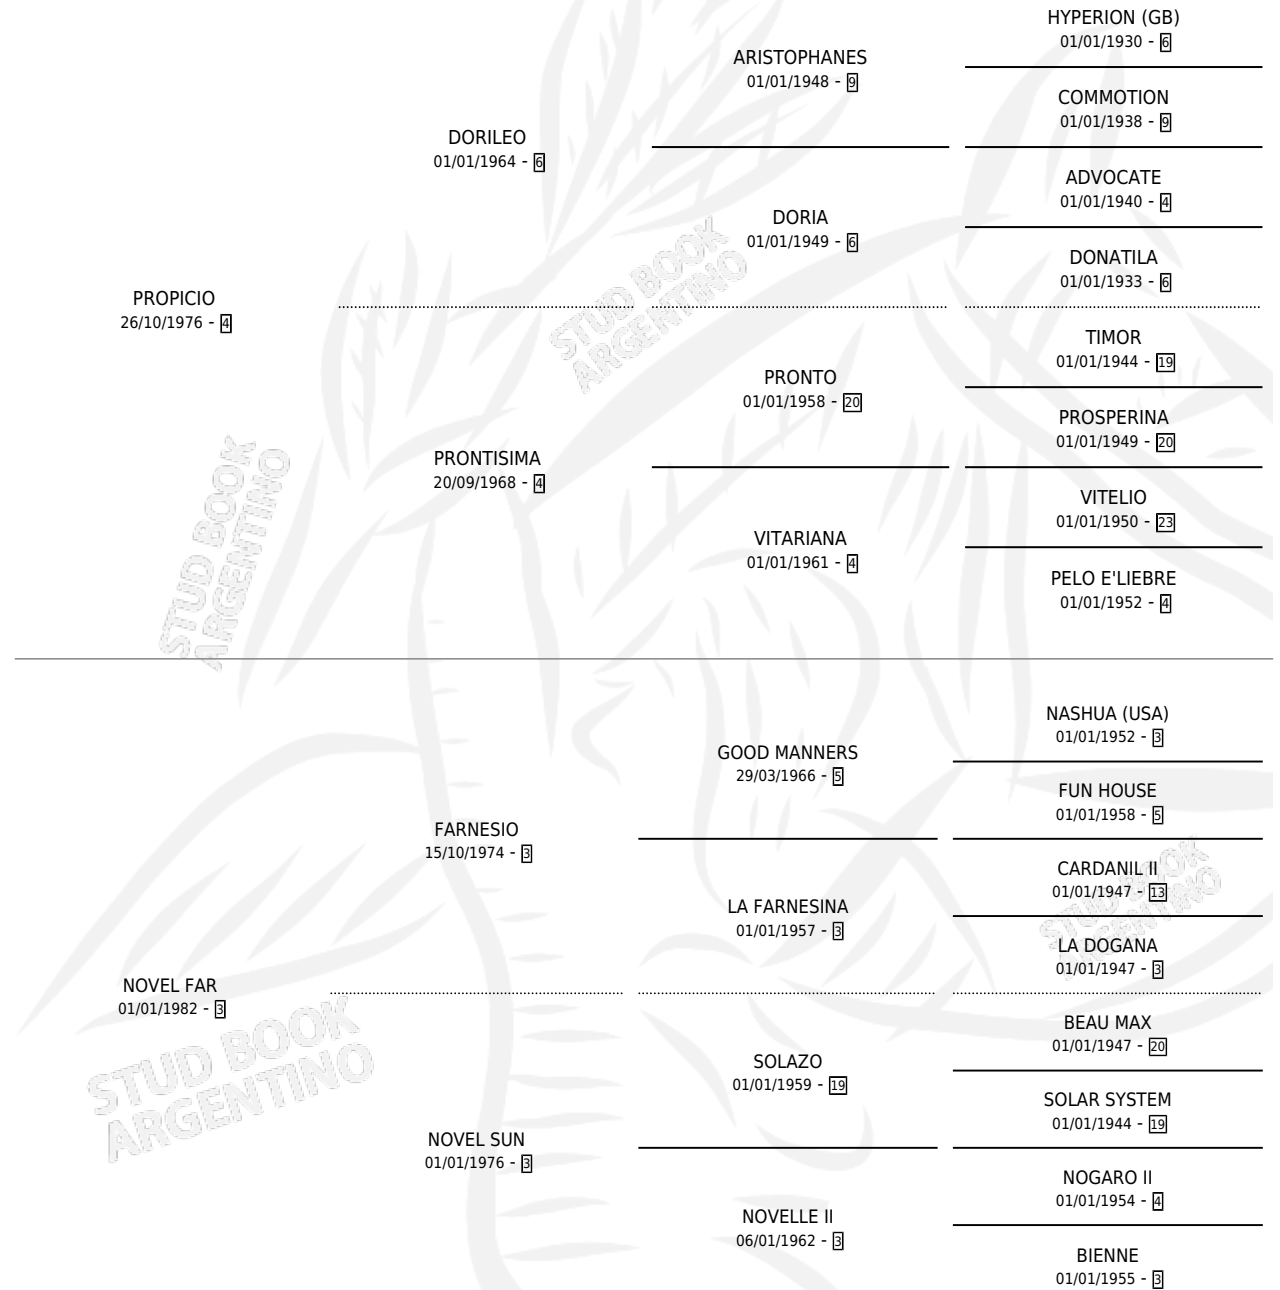

# PIURANA

por **PROPICIO** y **NOVEL FAR** por **FARNESIO**

Argentina · Hembra · Zaino · SP · 03/10/1988  
Familia 3-b · Volumen 33

## ESTADO

TIPIFICACIÓN SANGUÍNEA	✓
TIPIFICACIÓN POR ADN	X
PASAPORTE	X
IDENTIFICACIÓN POR MICROCHIP	X
REPRODUCTOR	X

**Lugar de nacimiento:** Bariloche

**Criador:** Abolengo

## PEDIGREE

**EXPORTACIÓN / IMPORTACIÓN**

<b>FECHA</b>	<b>MOVIMIENTO</b>	<b>PAÍS</b>
01/11/1993	EXPORTADO	URUGUAY

~

**CAMPAÑA**

Solo carreras oficiales de Argentina