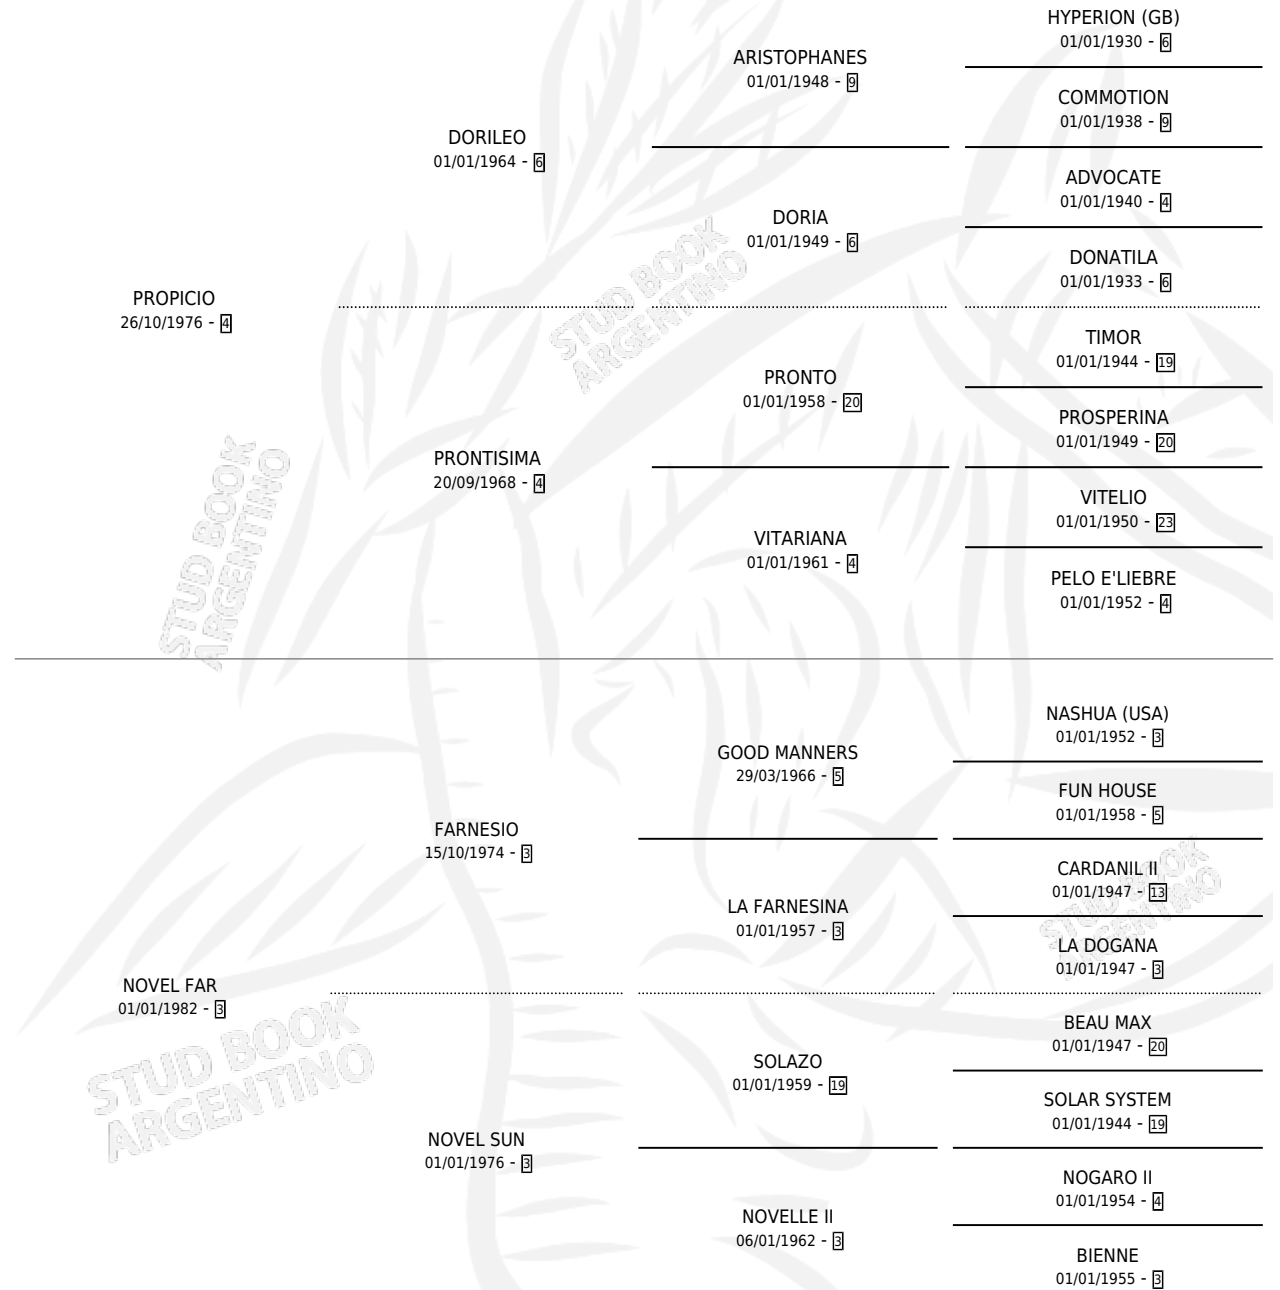

PIURANA

por **PROPICIO** y **NOVEL FAR** por **FARNESIO**

Argentina · Hembra · Zaino · SP · 03/10/1988
Familia 3-b · Volumen 33

ESTADO

TIPIFICACIÓN SANGUÍNEA	✓
TIPIFICACIÓN POR ADN	X
PASAPORTE	X
IDENTIFICACIÓN POR MICROCHIP	X
REPRODUCTOR	X

Lugar de nacimiento: Bariloche

Criador: Abolengo

PEDIGREE

EXPORTACIÓN / IMPORTACIÓN

FECHA	MOVIMIENTO	PAÍS
01/11/1993	EXPORTADO	URUGUAY

~

CAMPAÑA

Solo carreras oficiales de Argentina