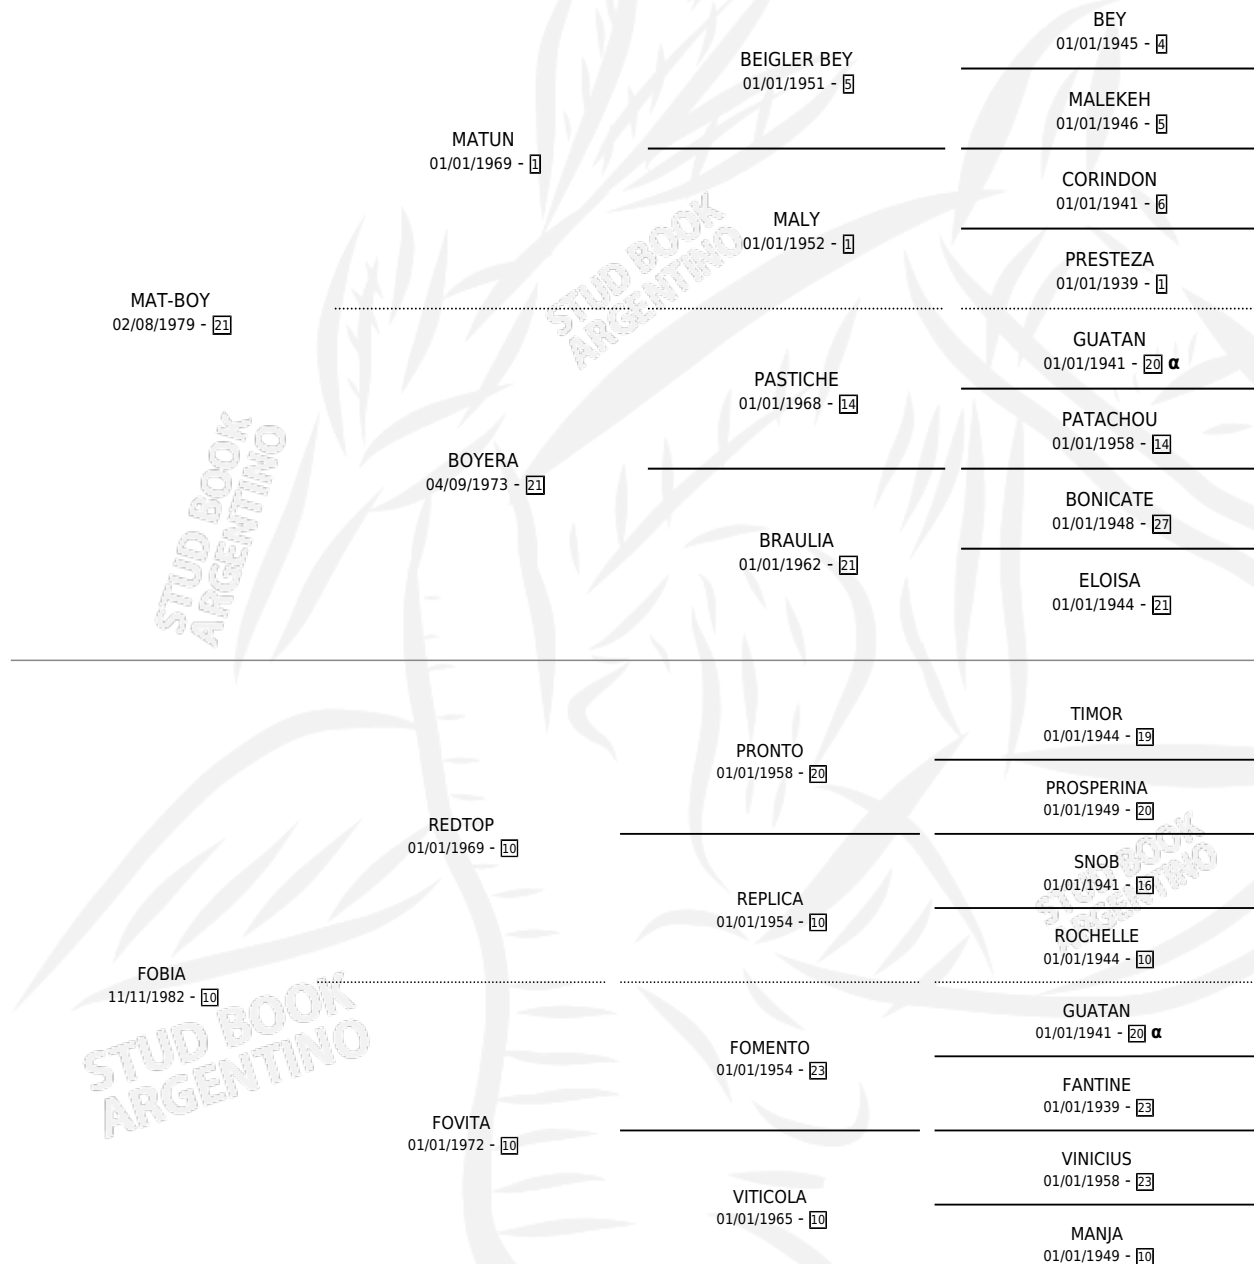

DULCE MAT

por **MAT-BOY** y **FOBIA** por **REDTOP**

Argentina · Hembra · Alazan · SP · 29/10/1988
Familia 10-e · Volumen 33

ESTADO

TIPIFICACIÓN SANGUÍNEA	X
TIPIFICACIÓN POR ADN	X
PASAPORTE	X
IDENTIFICACIÓN POR MICROCHIP	X
REPRODUCTOR	✓

Lugar de nacimiento: Azul Blanca
Criador: Sin dato

PEDIGREE

INBREEDING : α

CAMPAÑA

Solo carreras oficiales de Argentina

POR EDAD

EDAD	CC	1°	2°	3°	4°	5°	NP	CLC	CLG	CLCG1	CLGG1	IMPORTE	GANANCIA / CC
4 AÑOS	4	1	0	0	0	0	3	0	0	0	0	\$0	\$0
5 AÑOS	11	1	3	2	0	0	5	0	0	0	0	\$10,292	\$936
6 AÑOS	1	0	1	0	0	0	0	0	0	0	0	\$600	\$600
TOTALES	16	2	4	2	0	0	8	0	0	0	0	\$10,892	\$681
%		12.5%	25.0%	12.5%	0.0%	0.0%	50.0%	0.0%	0.0%	0.0%	0.0%		

Ganadora de 2 carreras en Palermo - \$10,892, a los 4 y 5 años.

POR DISTANCIA

HIPODROMO	CC	1°	2°	3°	4°	5°	NP	CLC	CLG	CLCG1	CLGG1	IMPORTE
RIO CUARTO	1	0	1	0	0	0	0	0	0	0	0	\$600
1300 MTS	1	0	1	0	0	0	0	0	0	0	0	\$600
SAN ISIDRO	3	0	0	0	0	0	3	0	0	0	0	\$0
1000 MTS	2	0	0	0	0	0	2	0	0	0	0	\$0
1600 MTS	1	0	0	0	0	0	1	0	0	0	0	\$0
PALERMO	10	2	2	2	0	0	4	0	0	0	0	\$9,200
1000 MTS	3	0	1	0	0	0	2	0	0	0	0	\$1,350
1100 MTS	4	1	1	1	0	0	1	0	0	0	0	\$2,100
1400 MTS	1	0	0	1	0	0	0	0	0	0	0	\$750
1200 MTS	2	1	0	0	0	0	1	0	0	0	0	\$5,000
LA PLATA	2	0	1	0	0	0	1	0	0	0	0	\$1,092
1200 MTS	1	0	1	0	0	0	0	0	0	0	0	\$1,092
1100 MTS	1	0	0	0	0	0	1	0	0	0	0	\$0