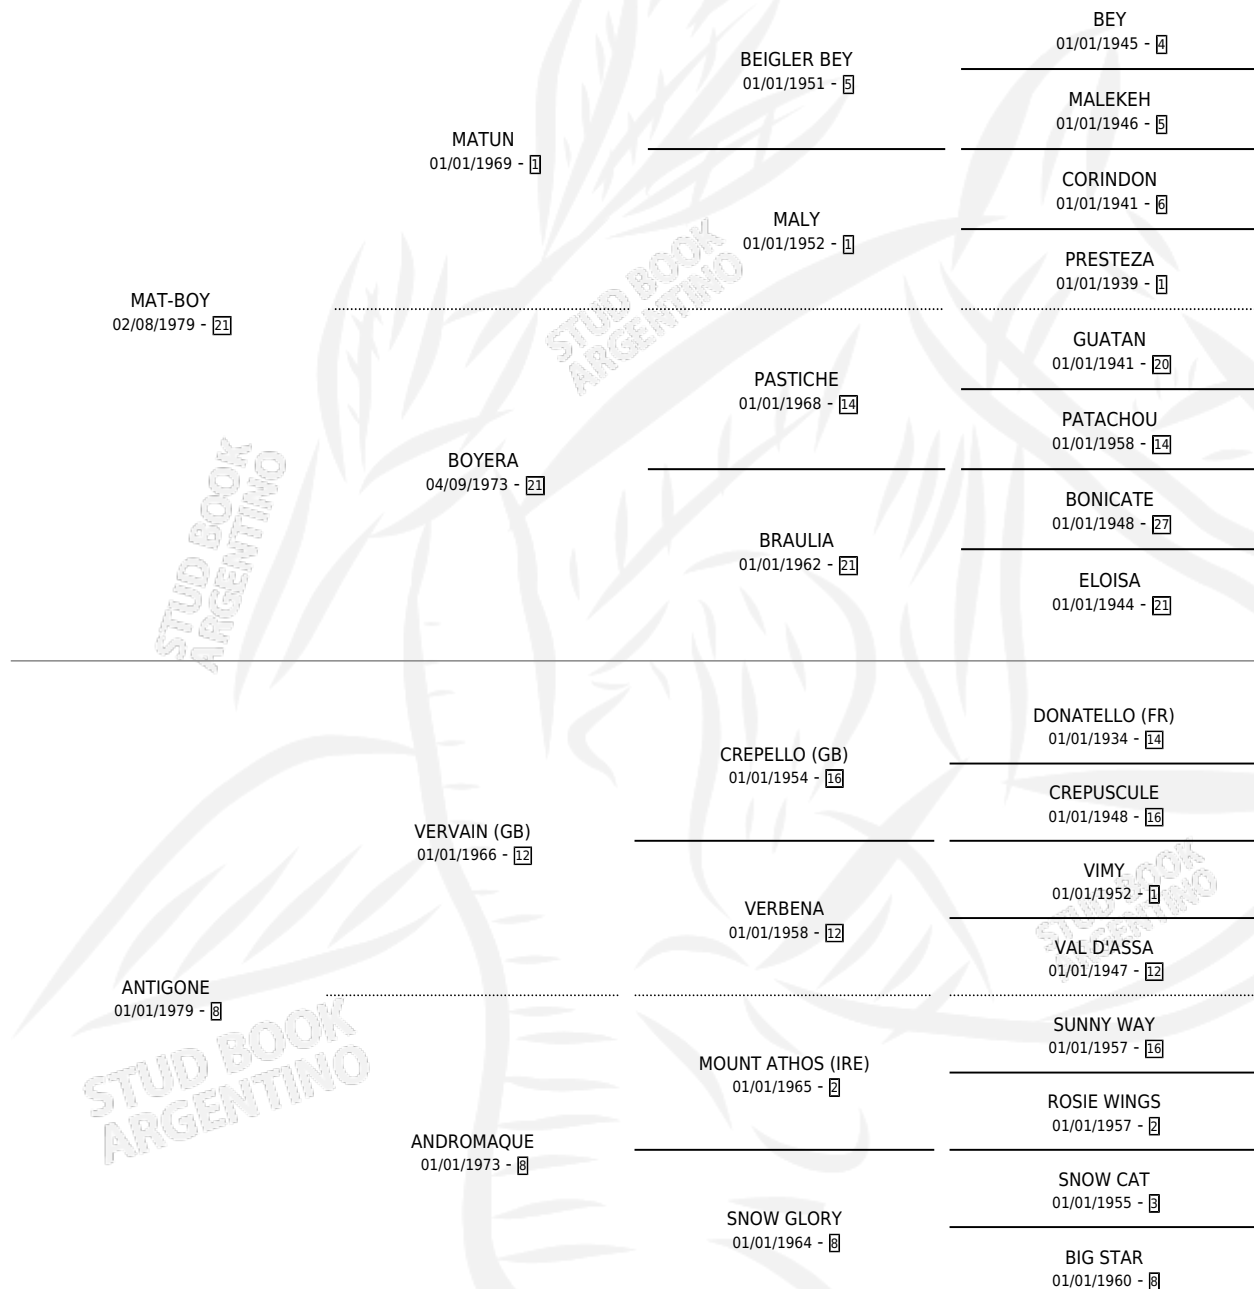

EPAMINONDA

por **MAT-BOY** y **ANTIGONE** por **VERVAIN (GB)**

Argentina · Hembra · Zaino · SP · 24/10/1988
Familia 8-c · Volumen 33

ESTADO

TIPIFICACIÓN SANGUÍNEA	✓
TIPIFICACIÓN POR ADN	X
PASAPORTE	X
IDENTIFICACIÓN POR MICROCHIP	X
REPRODUCTOR	✓

Lugar de nacimiento: Azul Blanca

Criador: Sin dato

~

HIJOS

	MACHOS	HEMBRAS
5 NACIERON	0	5
SIN ACTUACIONES		

PEDIGREE

CAMPAÑA

Solo carreras oficiales de Argentina