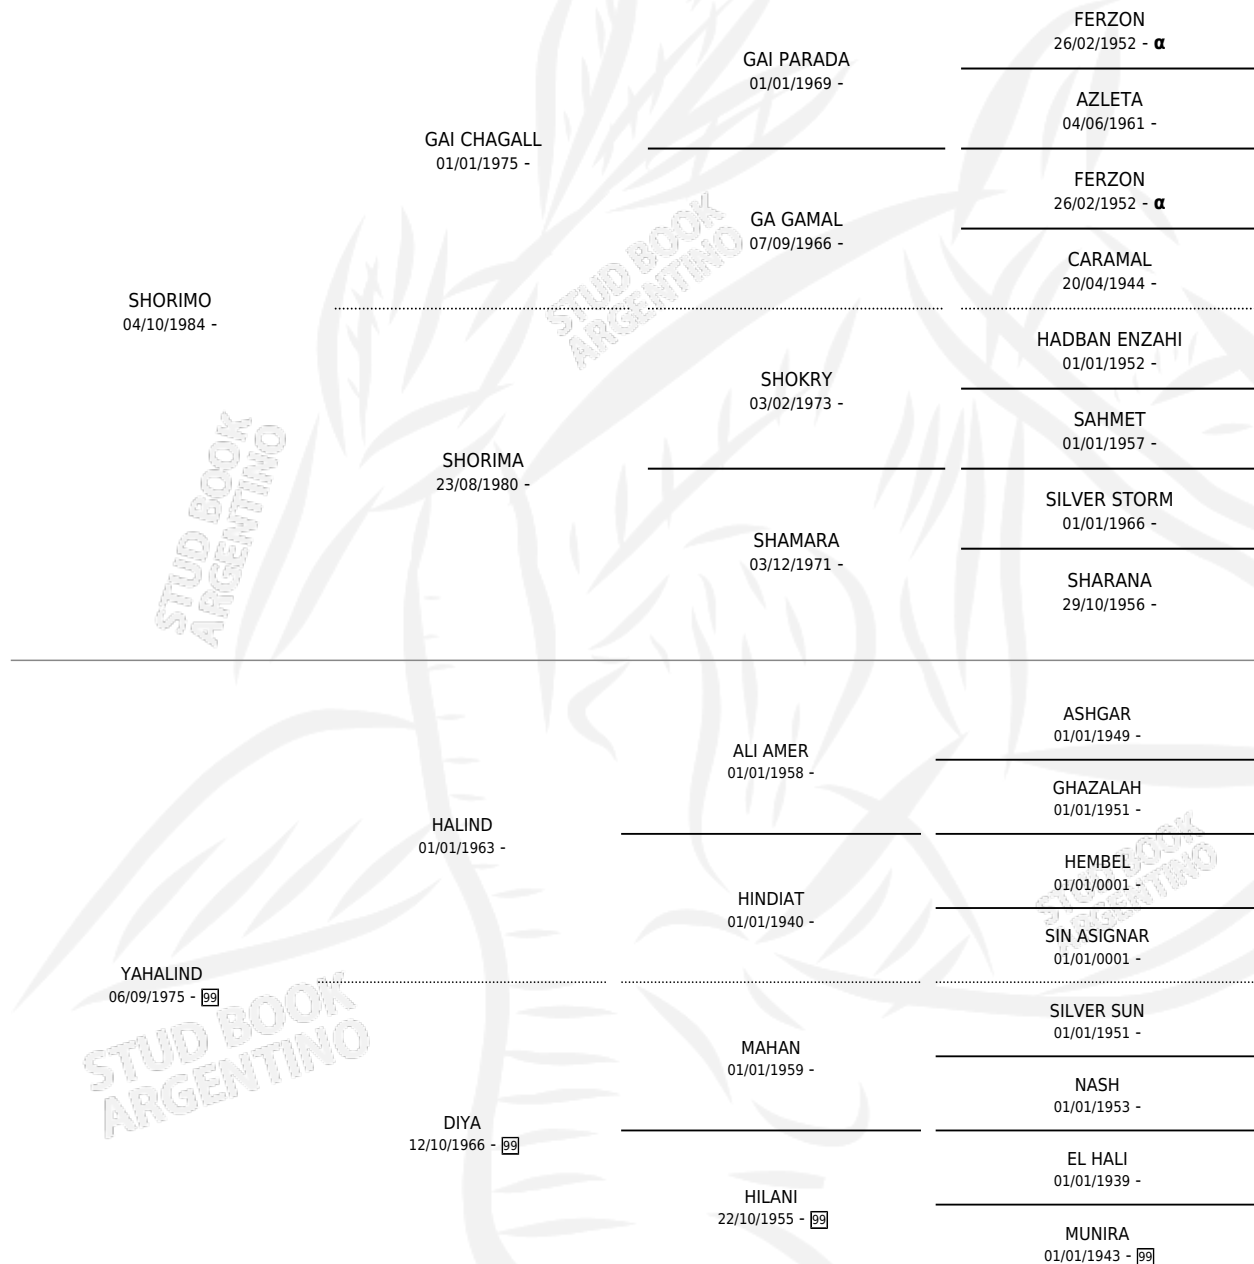

YABEYAH HASH

por SHORIMO y YAHALIND por HALIND

PEDIGREE

Argentina · Macho · Tordillo · AP · 08/10/1988
Familia 99 · Volumen 33

ESTADO

TIPIFICACIÓN SANGUÍNEA	✓
TIPIFICACIÓN POR ADN	X
PASAPORTE	X
IDENTIFICACIÓN POR MICROCHIP	X
REPRODUCTOR	✓

Lugar de nacimiento: Doña Manuela

Criador: Sin dato

~

HIJOS

	MACHOS	HEMBRAS
5 NACIERON	1	4

SIN ACTUACIONES

INBREEDING : α

SERVICIOS PADRILLO