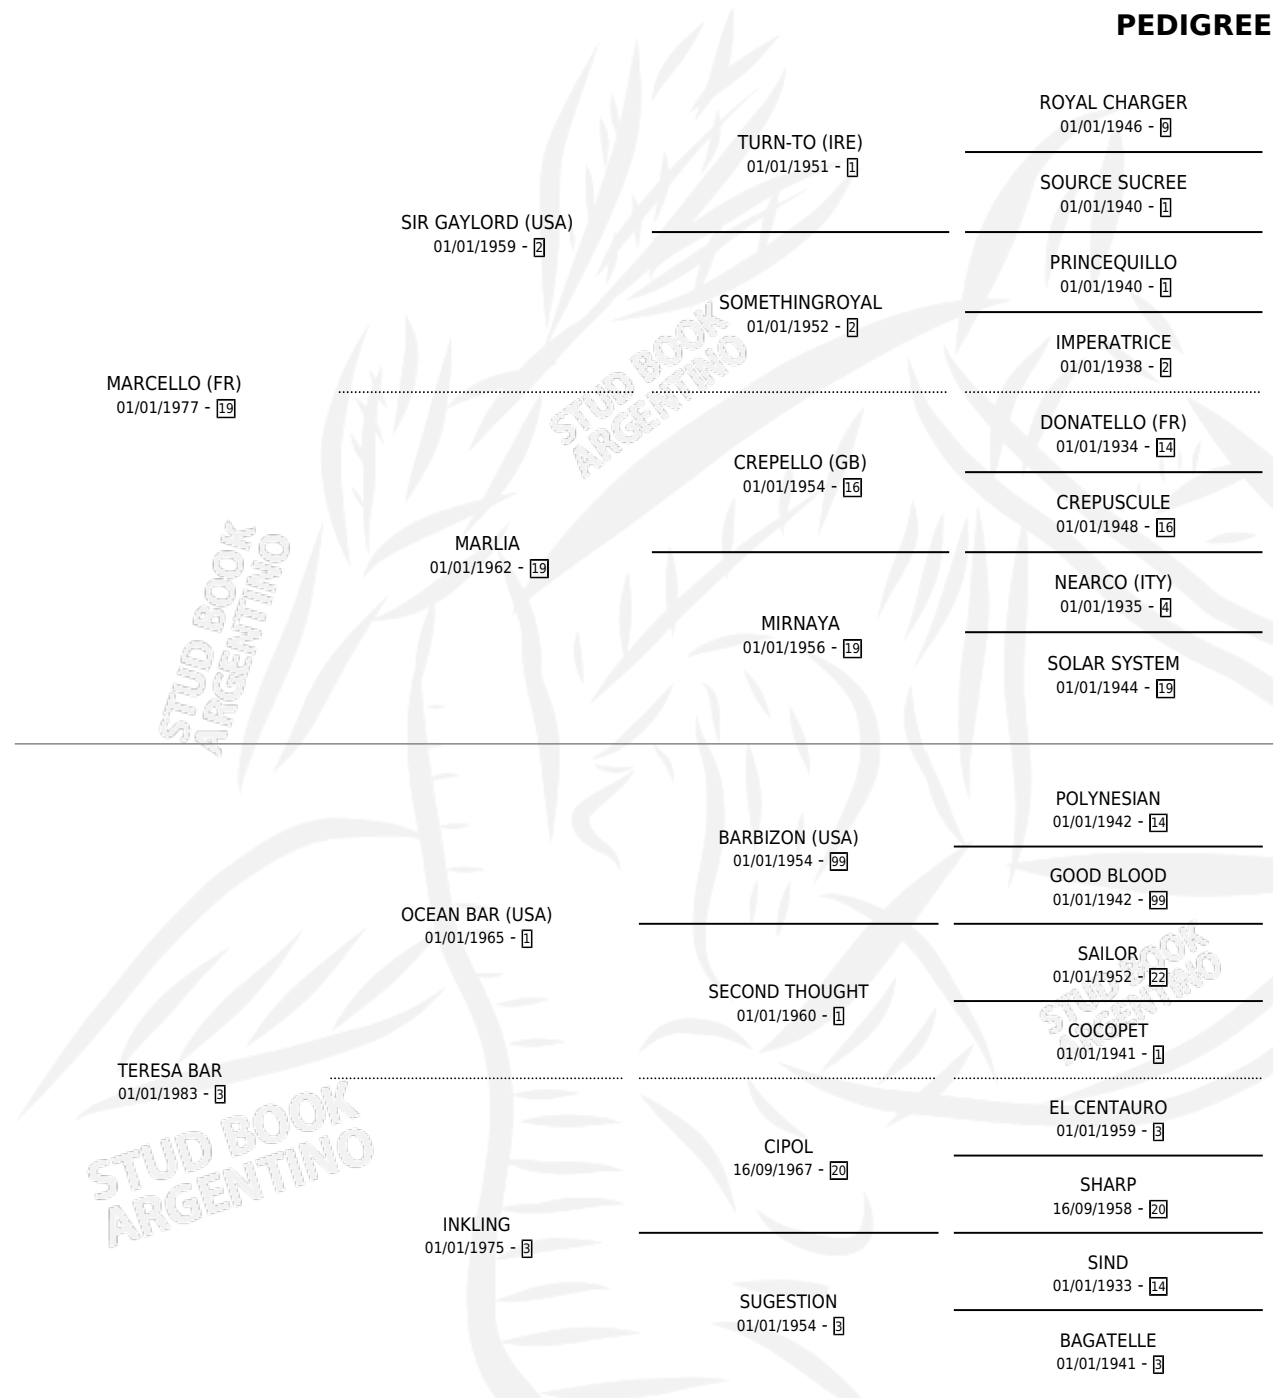

TROMPITA

por **MARCELLO (FR)** y **TERESA BAR** por **OCEAN BAR (USA)**

Argentina · Hembra · Zaino · SP · 29/10/1988
Familia 3-f · Volumen 33

ESTADO

TIPIFICACIÓN SANGUÍNEA	X
TIPIFICACIÓN POR ADN	X
PASAPORTE	X
IDENTIFICACIÓN POR MICROCHIP	X
REPRODUCTOR	✓

Lugar de nacimiento: Las Marianas
Criador: Sin dato

PEDIGREE