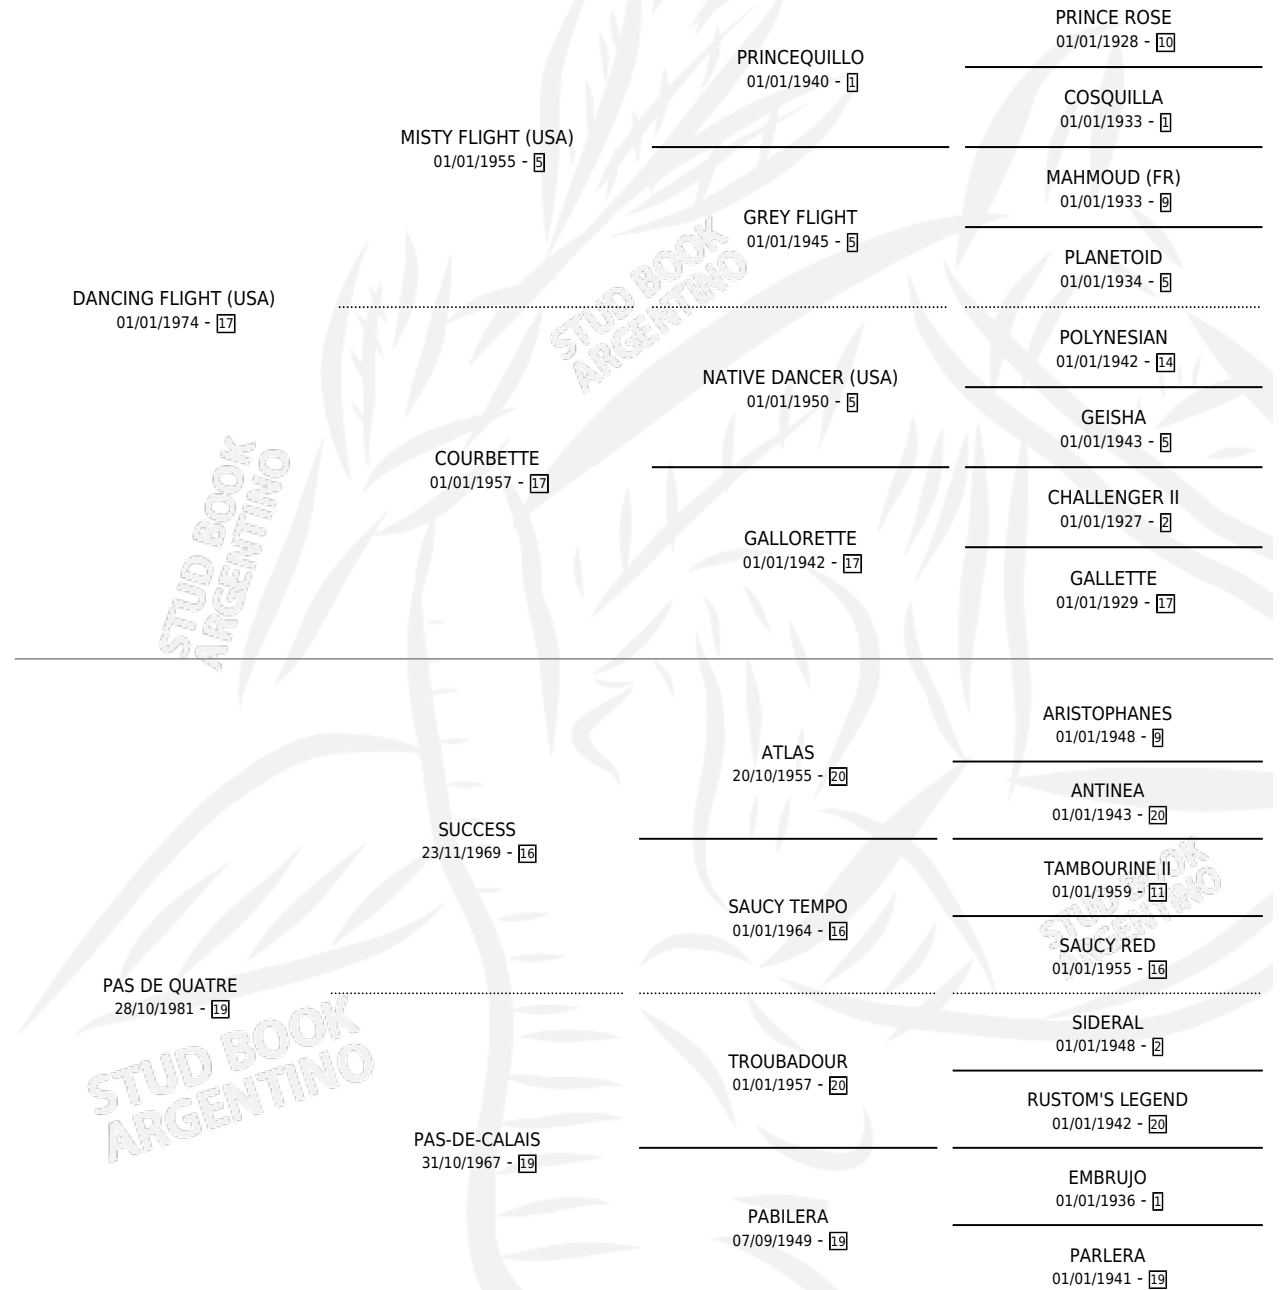

DEJAVU

por **DANCING FLIGHT (USA)** y **PAS DE QUATRE** por **SUCCESS**

Argentina · Macho · Alazan · SP · 30/10/1988
Familia 19-c · Volumen 33

ESTADO

TIPIFICACIÓN SANGUÍNEA	X
TIPIFICACIÓN POR ADN	X
PASAPORTE	X
IDENTIFICACIÓN POR MICROCHIP	X
REPRODUCTOR	X

Lugar de nacimiento: El Candil

Criador: Sin dato

PEDIGREE