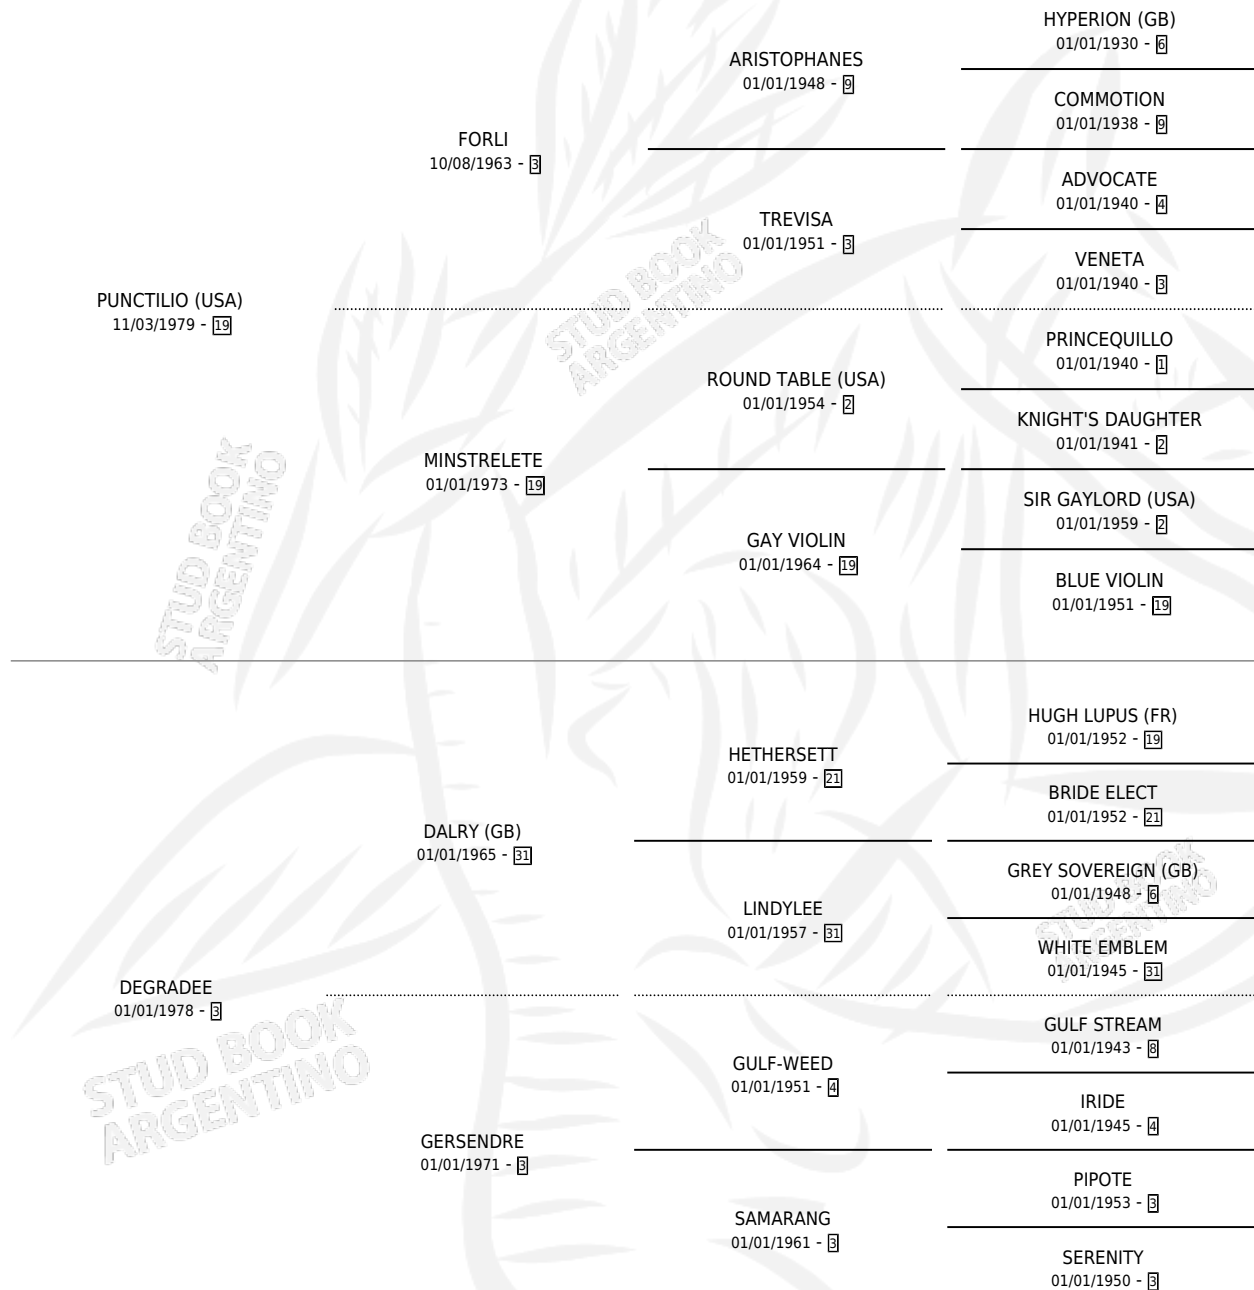

DENSA

por **PUNCTILIO (USA)** y **DEGRADEE** por **DALRY (GB)**

Argentina · Hembra · Tordillo · SP · 17/10/1988
Familia 3-m · Volumen 33

ESTADO

TIPIFICACIÓN SANGUÍNEA	✓
TIPIFICACIÓN POR ADN	X
PASAPORTE	X
IDENTIFICACIÓN POR MICROCHIP	X
REPRODUCTOR	✓

Lugar de nacimiento: Rincon de Gomez

Criador: Sin dato

~

HIJOS

	MACHOS	HEMBRAS
1 NACIERON	0	1
SIN ACTUACIONES		

PEDIGREE

S

mientos 1 / Efectividad 14.29%

PADRILLO	PRODUCTO	CRIADOR	1ER SERVICIO	ÚLTIMO SERVICIO
VACATION FITZ	∅		04/11/1998	12/11/1998
DENSA	∅		13/11/1997	14/12/1997
Datos oficiales del Stud Book Argentino	∅		27/10/1996	24/12/1996
Documento generado el 28/04/2026	∅			
VIGOROUS TOSS	∅		28/09/1995	30/11/1995
studbook.org.ar	∅			
VIGOROUS TOSS	∅		30/09/1994	30/11/1994
LIGHT SABRE (USA)	∅		30/10/1993	30/11/1993
AWESOME GOLD (USA)	SPESSA (H Z, 18/10/1993)	PAOLONI OMAR ADELQUI	30/09/1992	04/11/1992