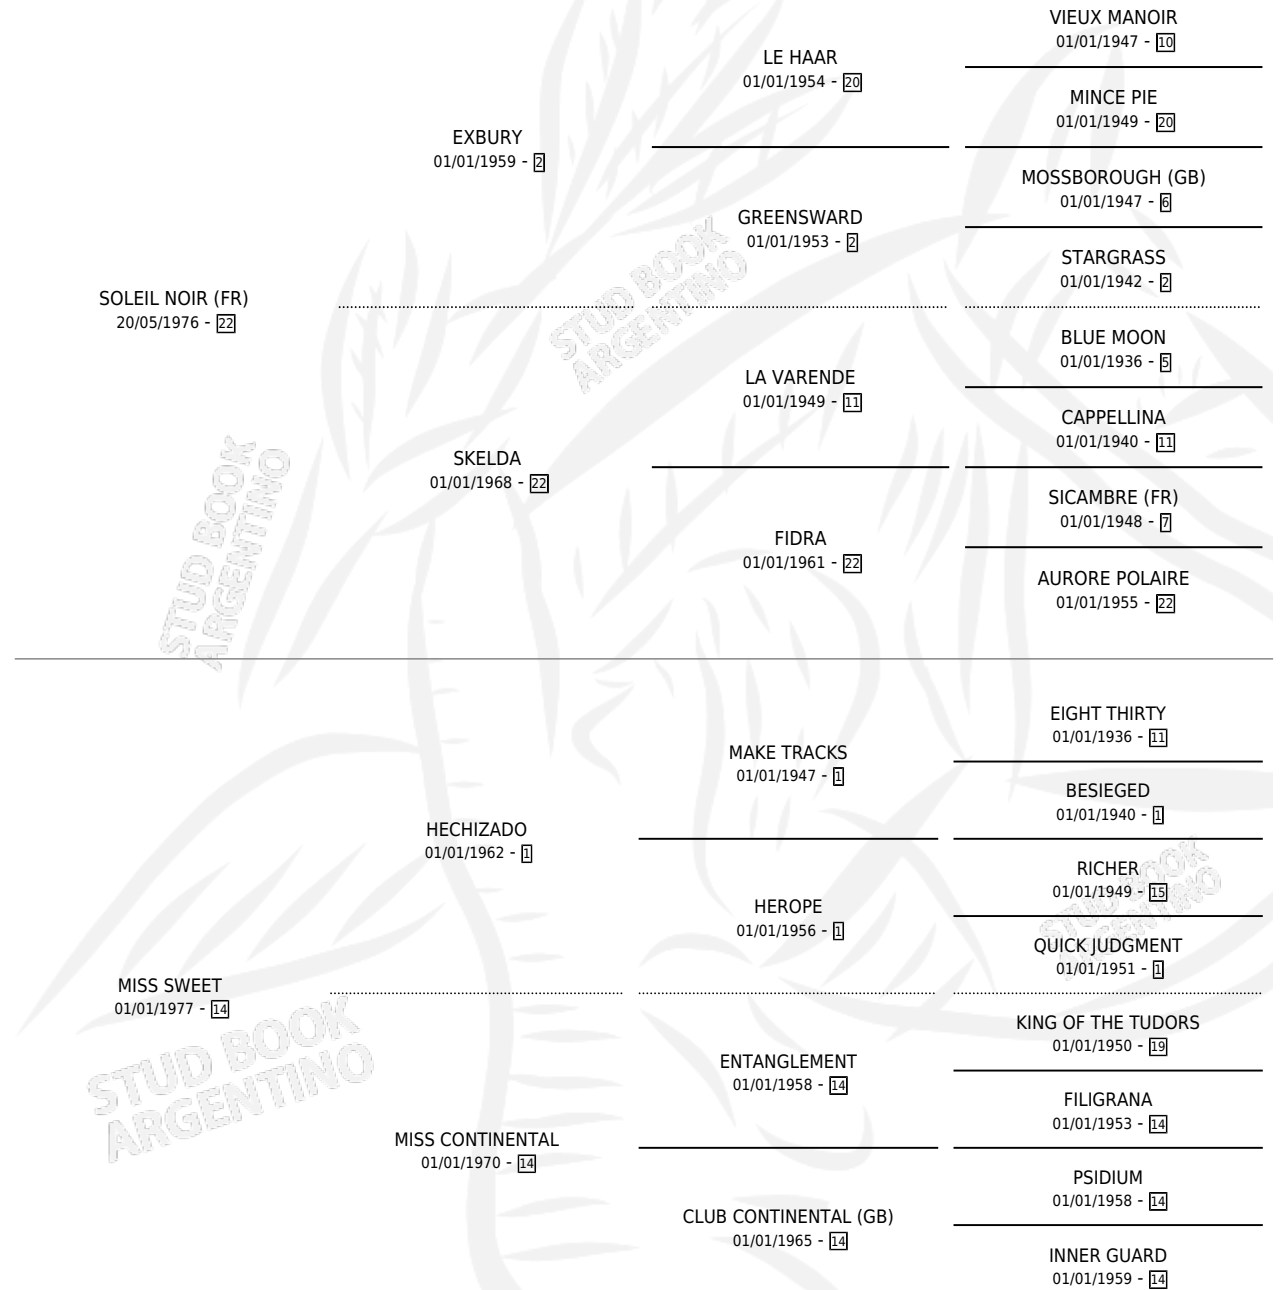

SOLVERA

por **SOLEIL NOIR (FR)** y **MISS SWEET** por **HECHIZADO**

Argentina · Hembra · Alazan · SP · 27/10/1988
Familia 14-c · Volumen 33

ESTADO

TIPIFICACIÓN SANGUÍNEA	X
TIPIFICACIÓN POR ADN	X
PASAPORTE	X
IDENTIFICACIÓN POR MICROCHIP	X
REPRODUCTOR	X

Lugar de nacimiento: Las Iguanas

Criador: Sin dato

PEDIGREE

SOLVERA

Datos oficiales del Stud Book Argentino

Documento generado el 04/05/2026

studbook.org.ar