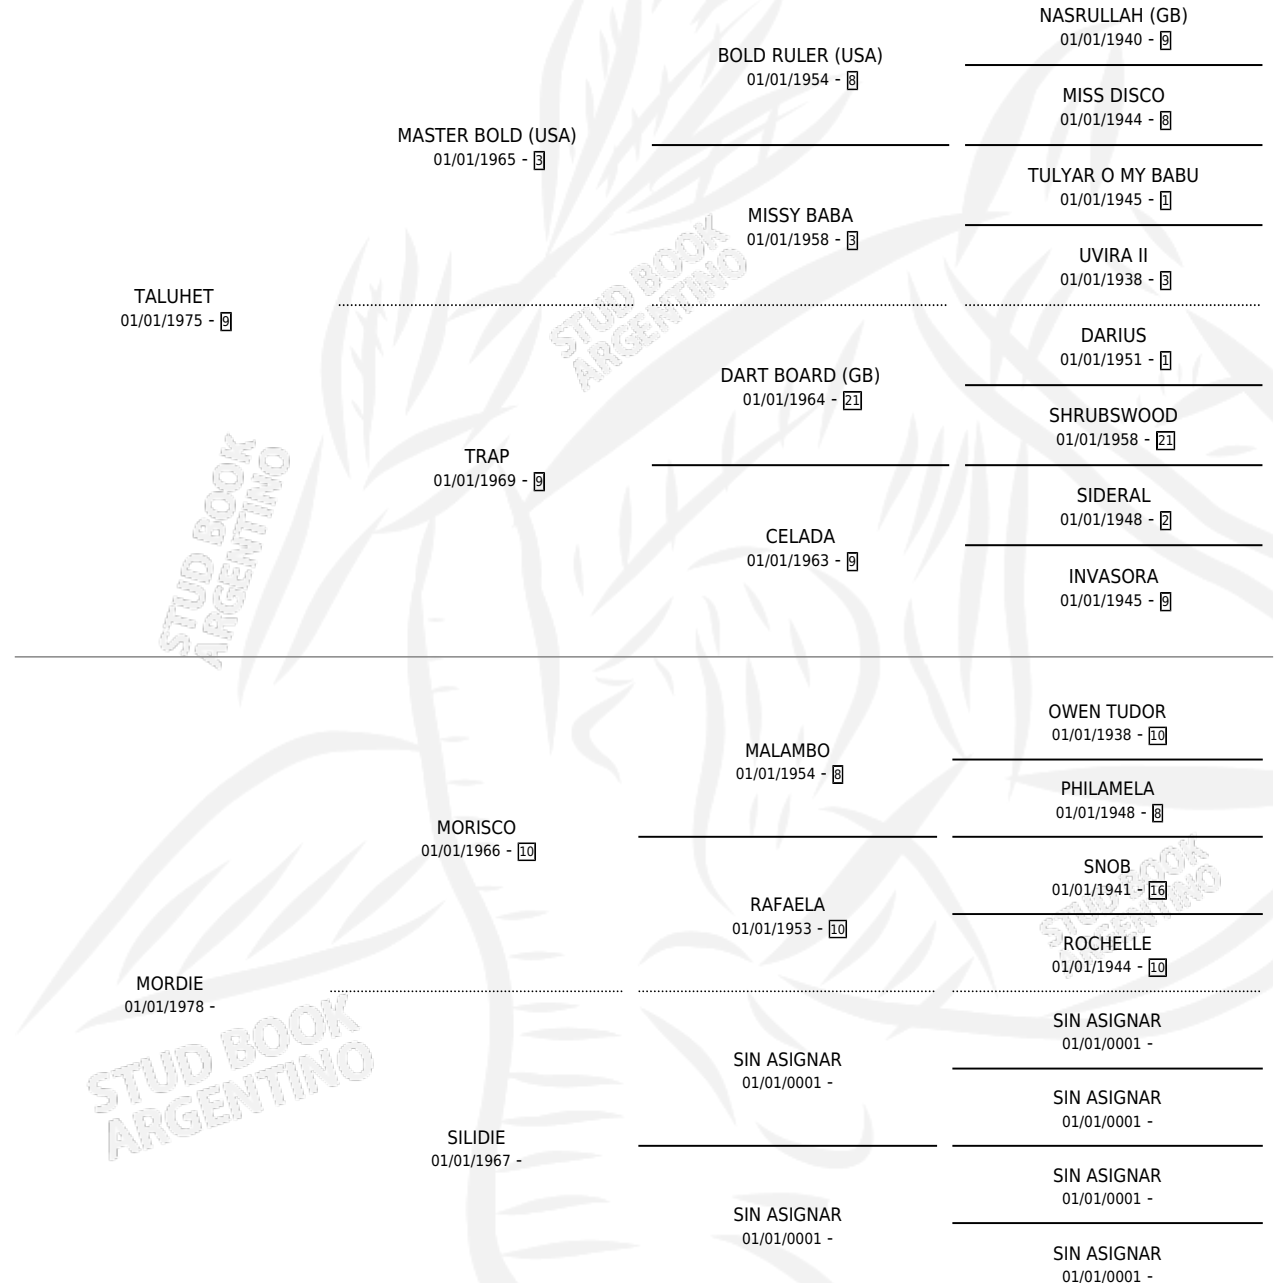

NEGRO CHICO

por TALUHET y MORDIE por MORISCO

Argentina · Macho · Zaino · SP · 04/11/1988
Familia · Volumen 33

ESTADO

TIPIFICACIÓN SANGUÍNEA	X
TIPIFICACIÓN POR ADN	X
PASAPORTE	X
IDENTIFICACIÓN POR MICROCHIP	X
REPRODUCTOR	X

Lugar de nacimiento: Don Tito

Criador: Sin dato

PEDIGREE

NEGRO CHICO

Datos oficiales del Stud Book Argentino

Documento generado el 04/05/2026

studbook.org.ar