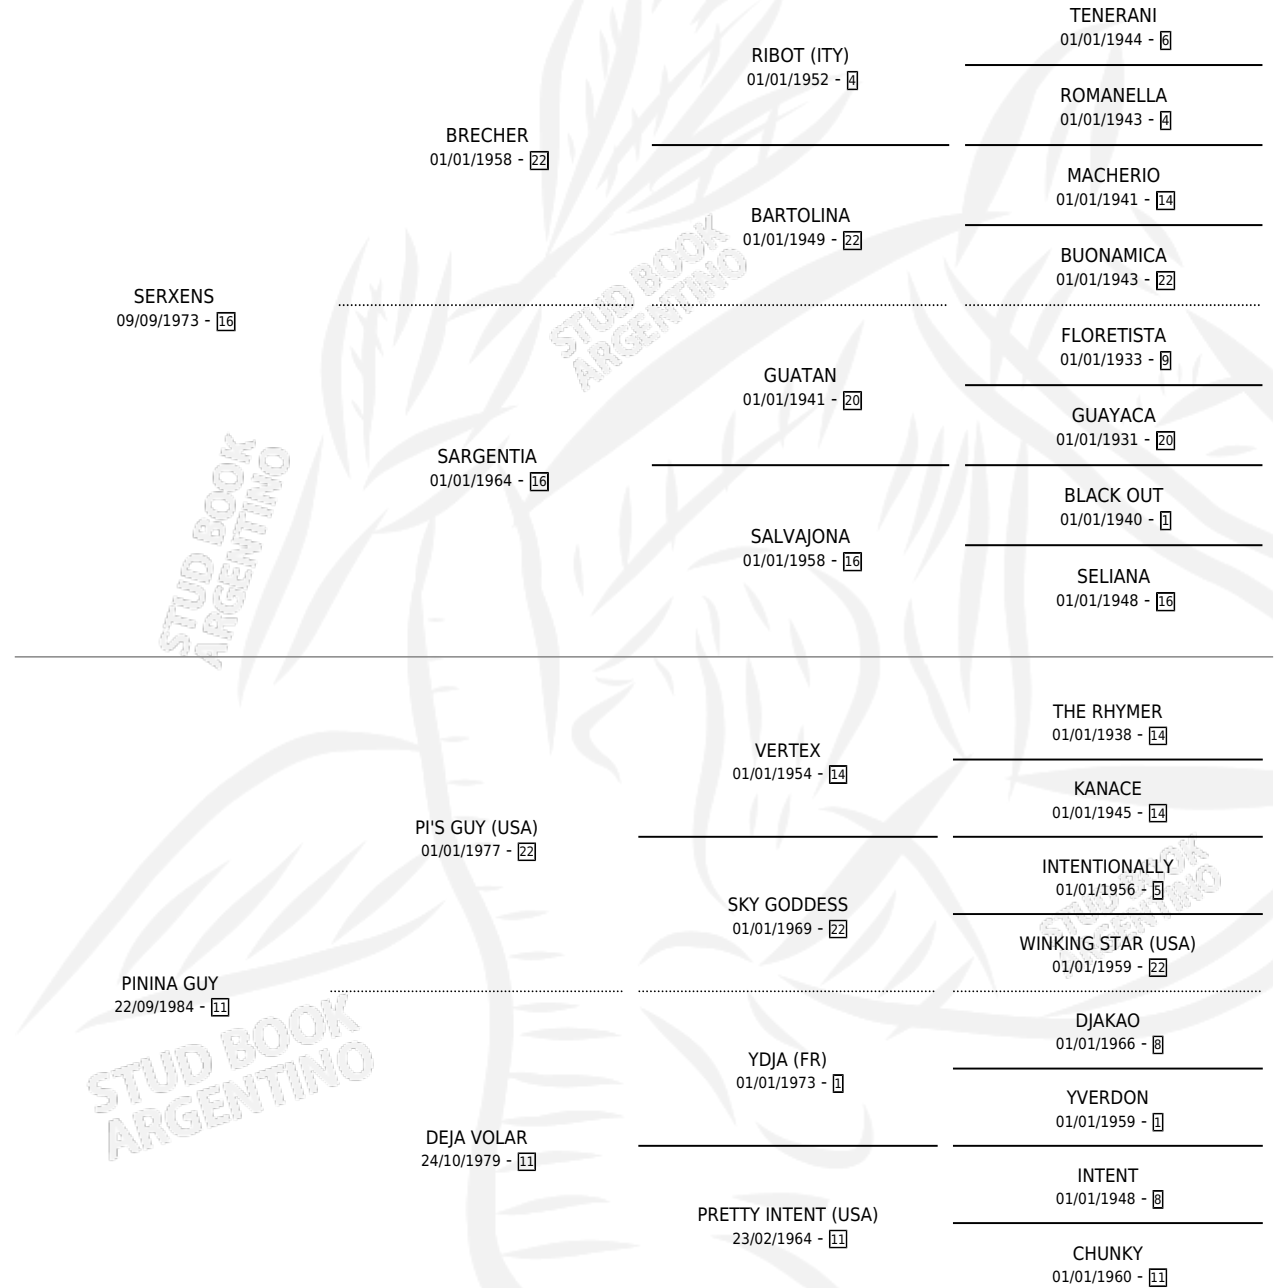

SER PRINCIPE

por **SERXENS** y **PININA GUY** por **PI'S GUY (USA)**

Argentina · Macho · Alazan · SP · 15/10/1988
Familia 11-f · Volumen 33

ESTADO

TIPIFICACIÓN SANGUÍNEA	X
TIPIFICACIÓN POR ADN	X
PASAPORTE	X
IDENTIFICACIÓN POR MICROCHIP	X
REPRODUCTOR	X

Lugar de nacimiento: Los Tientos

Criador: Sin dato

PEDIGREE

SER PRINCIPE

Datos oficiales del Stud Book Argentino

Documento generado el 05/05/2026

studbook.org.ar