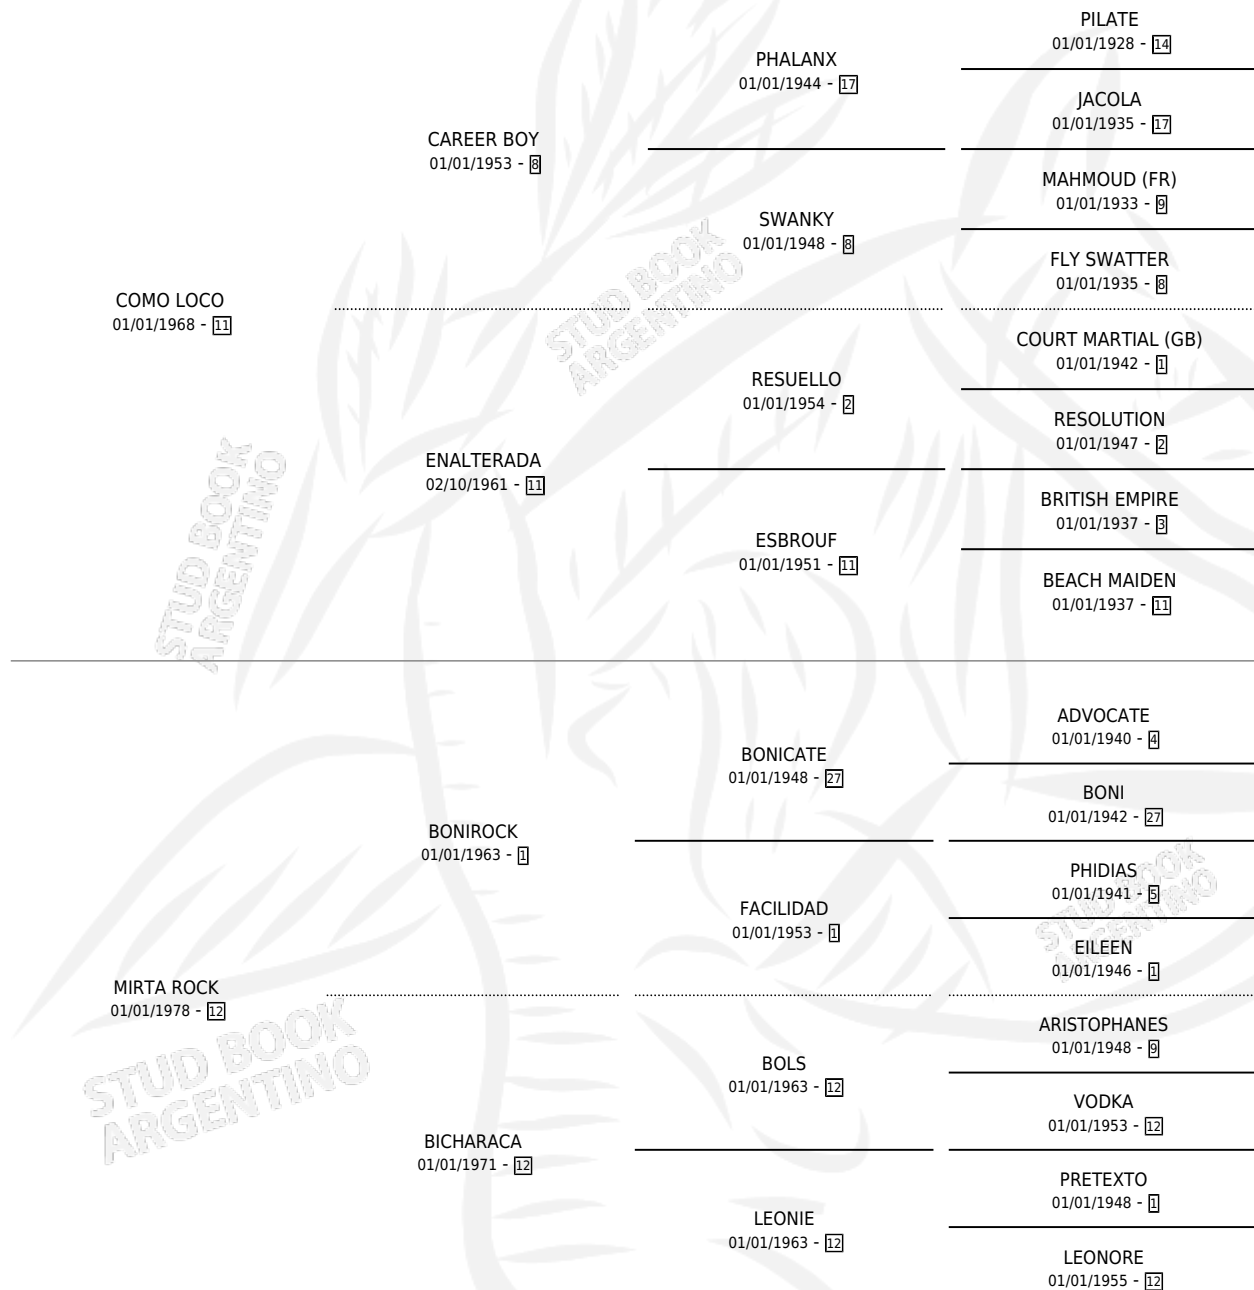

Lugar de nacimiento: Los Fletes

Criador: Los Fletes

~

HIJOS

	MACHOS	HEMBRAS
2 NACIERON	1	1
1 CORRIERON	0	1

SIN ACTUACIONES

PEDIGREE

CAMPAÑA

Solo carreras oficiales de Argentina

POR EDAD

EDAD	CC	1°	2°	3°	4°	5°	NP	CLC	CLG	CLCG1	CLGG1	IMPORTE	GANANCIA / CC
4 AÑOS	3	0	0	0	0	0	3	0	0	0	0	\$0	\$0
5 AÑOS	7	1	1	1	1	3	0	0	0	0	0	\$0	\$0
TOTALES	10	1	1	1	1	3	3	0	0	0	0	\$0	\$0
%		10.0%	10.0%	10.0%	10.0%	30.0%	30.0%	0.0%	0.0%	0.0%	0.0%		