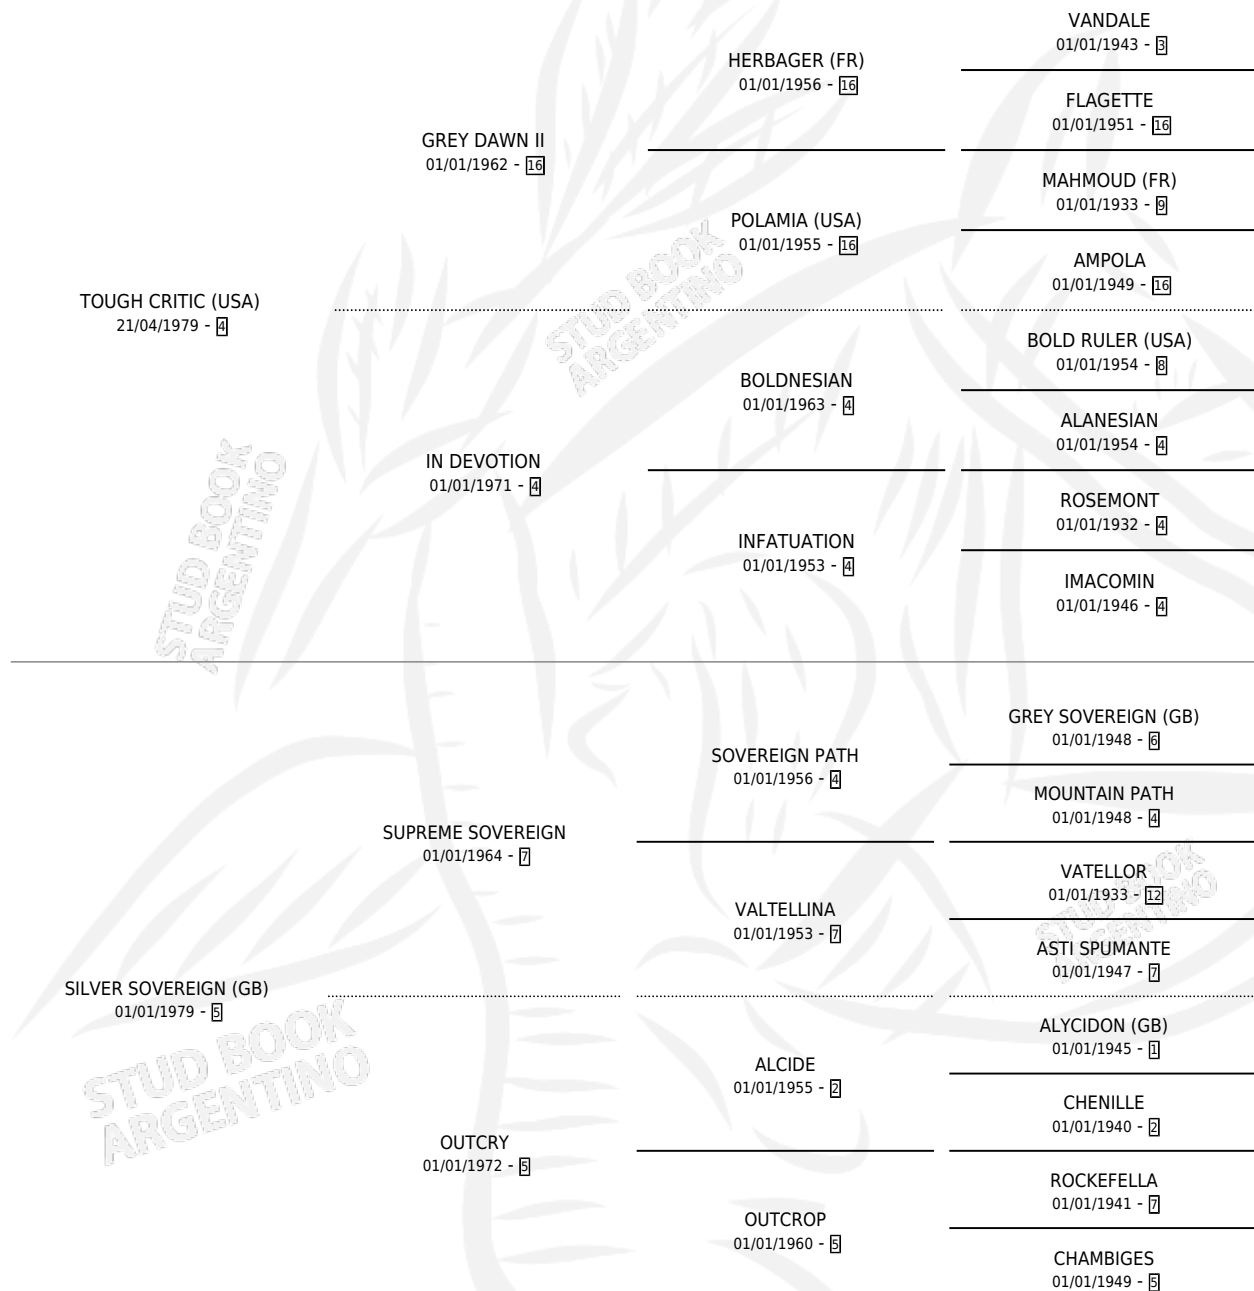

TOUGH SILVER

por **TOUGH CRITIC (USA)** y **SILVER SOVEREIGN (GB)** por **SUPREME SOVEREIGN**

Argentina · Macho · Alazan · SP · 28/10/1988
Familia 5-i · Volumen 33

ESTADO

TIPIFICACIÓN SANGUÍNEA	X
TIPIFICACIÓN POR ADN	X
PASAPORTE	X
IDENTIFICACIÓN POR MICROCHIP	X
REPRODUCTOR	X

Lugar de nacimiento: La Colina
Criador: Sin dato

PEDIGREE

TOUGH SILVER

Datos oficiales del Stud Book Argentino

Documento generado el 12/05/2026

studbook.org.ar