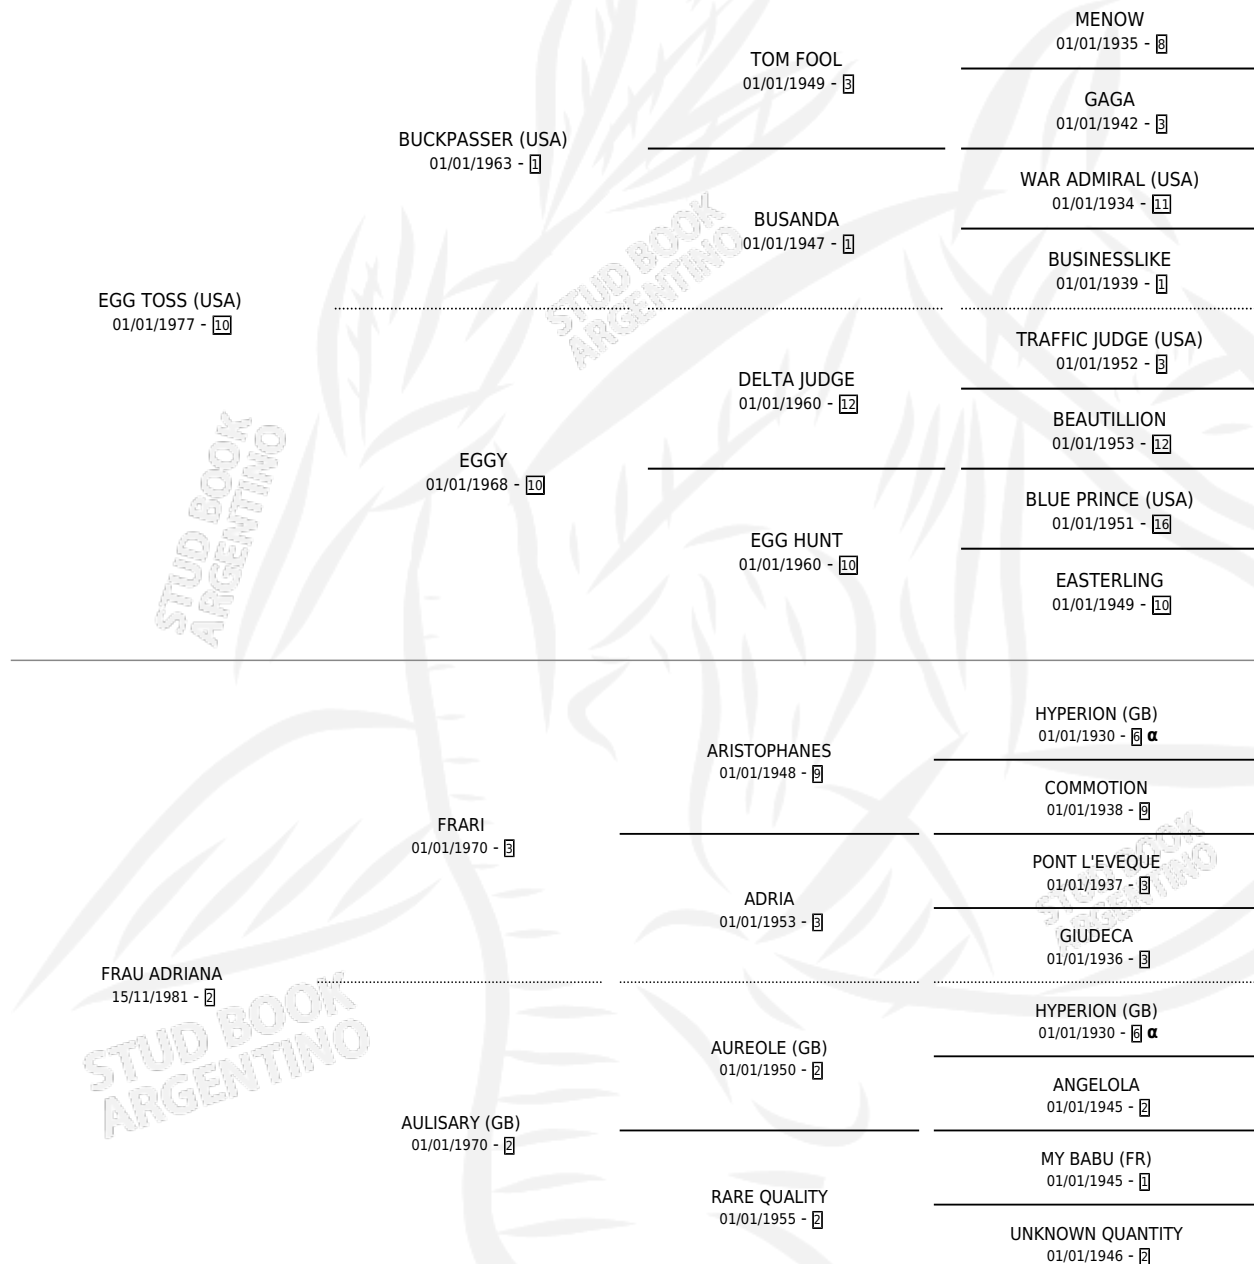

FRENZY TOSS

por EGG TOSS (USA) y FRAU ADRIANA por FRARI

Argentina · Hembra · Alazan · SP · 01/10/1988
Familia 2-g · Volumen 33

ESTADO

TIPIFICACIÓN SANGUÍNEA	✓
TIPIFICACIÓN POR ADN	✓
PASAPORTE	X
IDENTIFICACIÓN POR MICROCHIP	X
REPRODUCTOR	✓

Lugar de nacimiento: La Biznaga

Criador: Sin dato

~

HIJOS

	MACHOS	HEMBRAS
9 NACIERON	4	5
4 CORRIERON	1	3
3 GANARON	0	3

0 GANADORES CL **0** GANADORES GR **0** GANADORES G1

PEDIGREE

INBREEDING : α

CAMPAÑA

Solo carreras oficiales de Argentina

POR EDAD

EDAD	CC	1°	2°	3°	4°	5°	NP	CLC	CLG	CLCG1	CLGG1	IMPORTE	GANANCIA / CC
3 AÑOS	2	0	0	0	0	0	2	0	0	0	0	\$0	\$0
TOTALES	2	0	0	0	0	0	2	0	0	0	0	\$0	\$0
%		0.0%	0.0%	0.0%	0.0%	0.0%	100%	0.0%	0.0%	0.0%	0.0%		