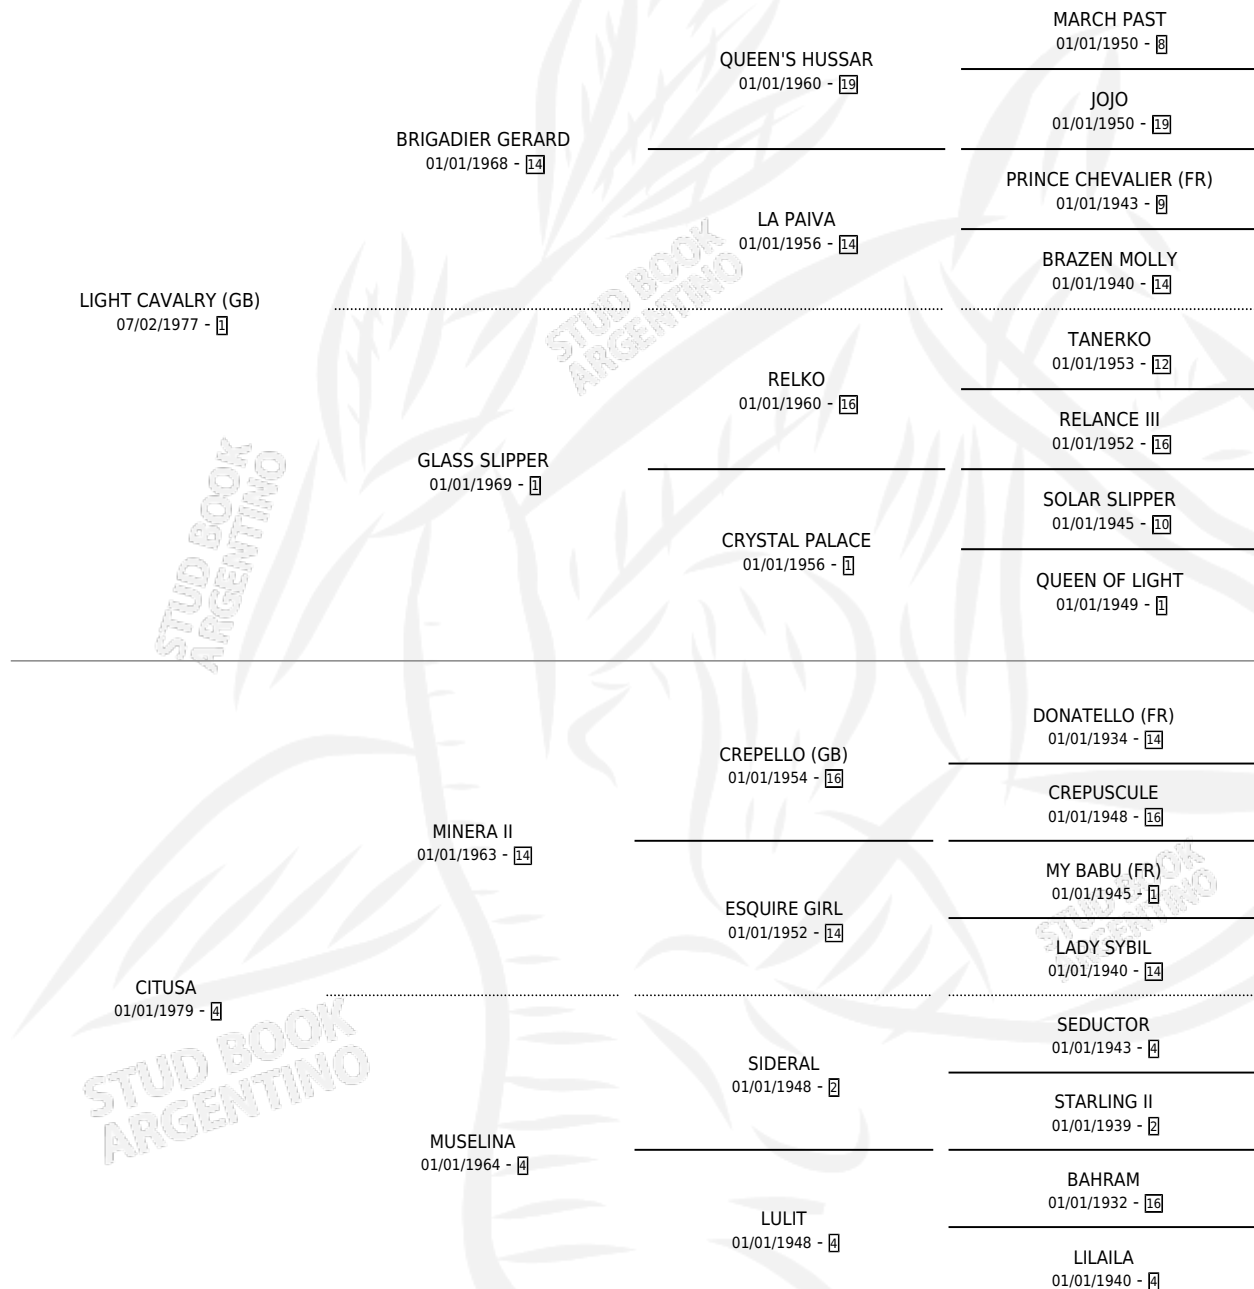

COMEDY LIGHT

por LIGHT CAVALRY (GB) y CITUSA por MINERA II

Argentina · Hembra · Zaino · SP · 02/10/1988
Familia 4-j · Volumen 33

ESTADO

TIPIFICACIÓN SANGUÍNEA	✓
TIPIFICACIÓN POR ADN	X
PASAPORTE	X
IDENTIFICACIÓN POR MICROCHIP	X
REPRODUCTOR	✓

Lugar de nacimiento: La Biznaga
Criador: La Biznaga

~

HIJOS

	MACHOS	HEMBRAS
3 NACIERON	1	2

SIN ACTUACIONES

PEDIGREE