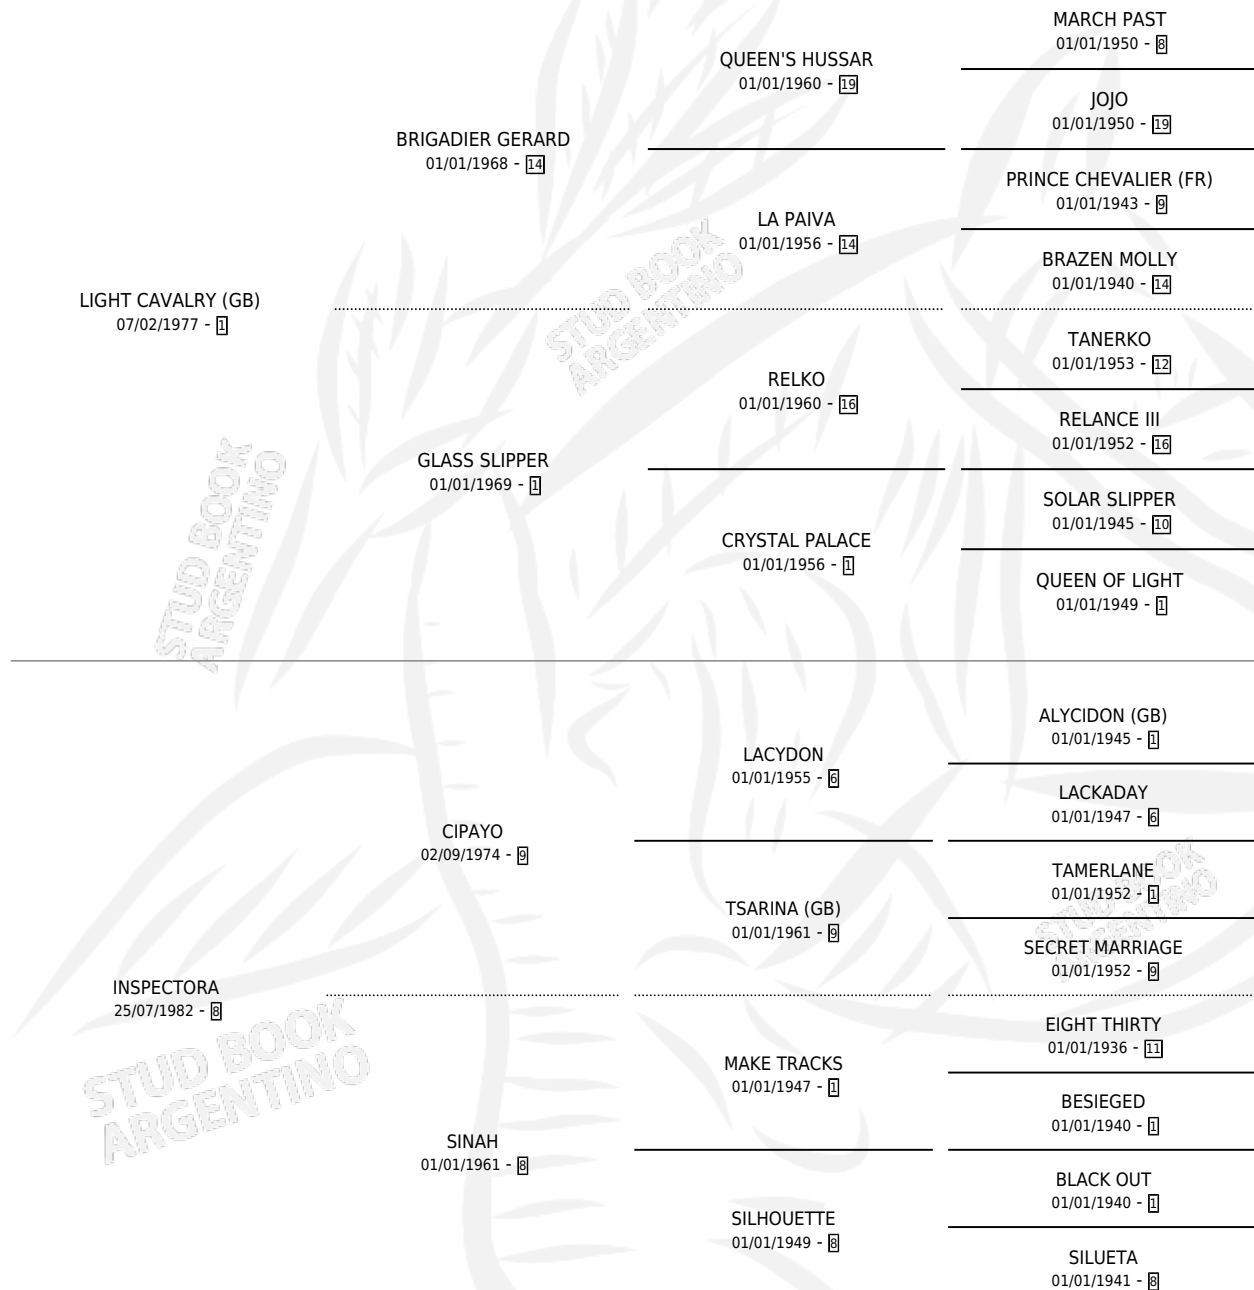

INTENSE LIGHT

por LIGHT CAVALRY (GB) y INSPECTORA por CIPAYO

Argentina · Macho · Zaino · SP · 04/10/1988
Familia 8-j · Volumen 33

ESTADO

TIPIFICACIÓN SANGUÍNEA	X
TIPIFICACIÓN POR ADN	X
PASAPORTE	X
IDENTIFICACIÓN POR MICROCHIP	X
REPRODUCTOR	X

Lugar de nacimiento: La Biznaga

Criador: La Biznaga

PEDIGREE

INTENSE LIGHT

Datos oficiales del Stud Book Argentino

Documento generado el 28/04/2026

studbook.org.ar