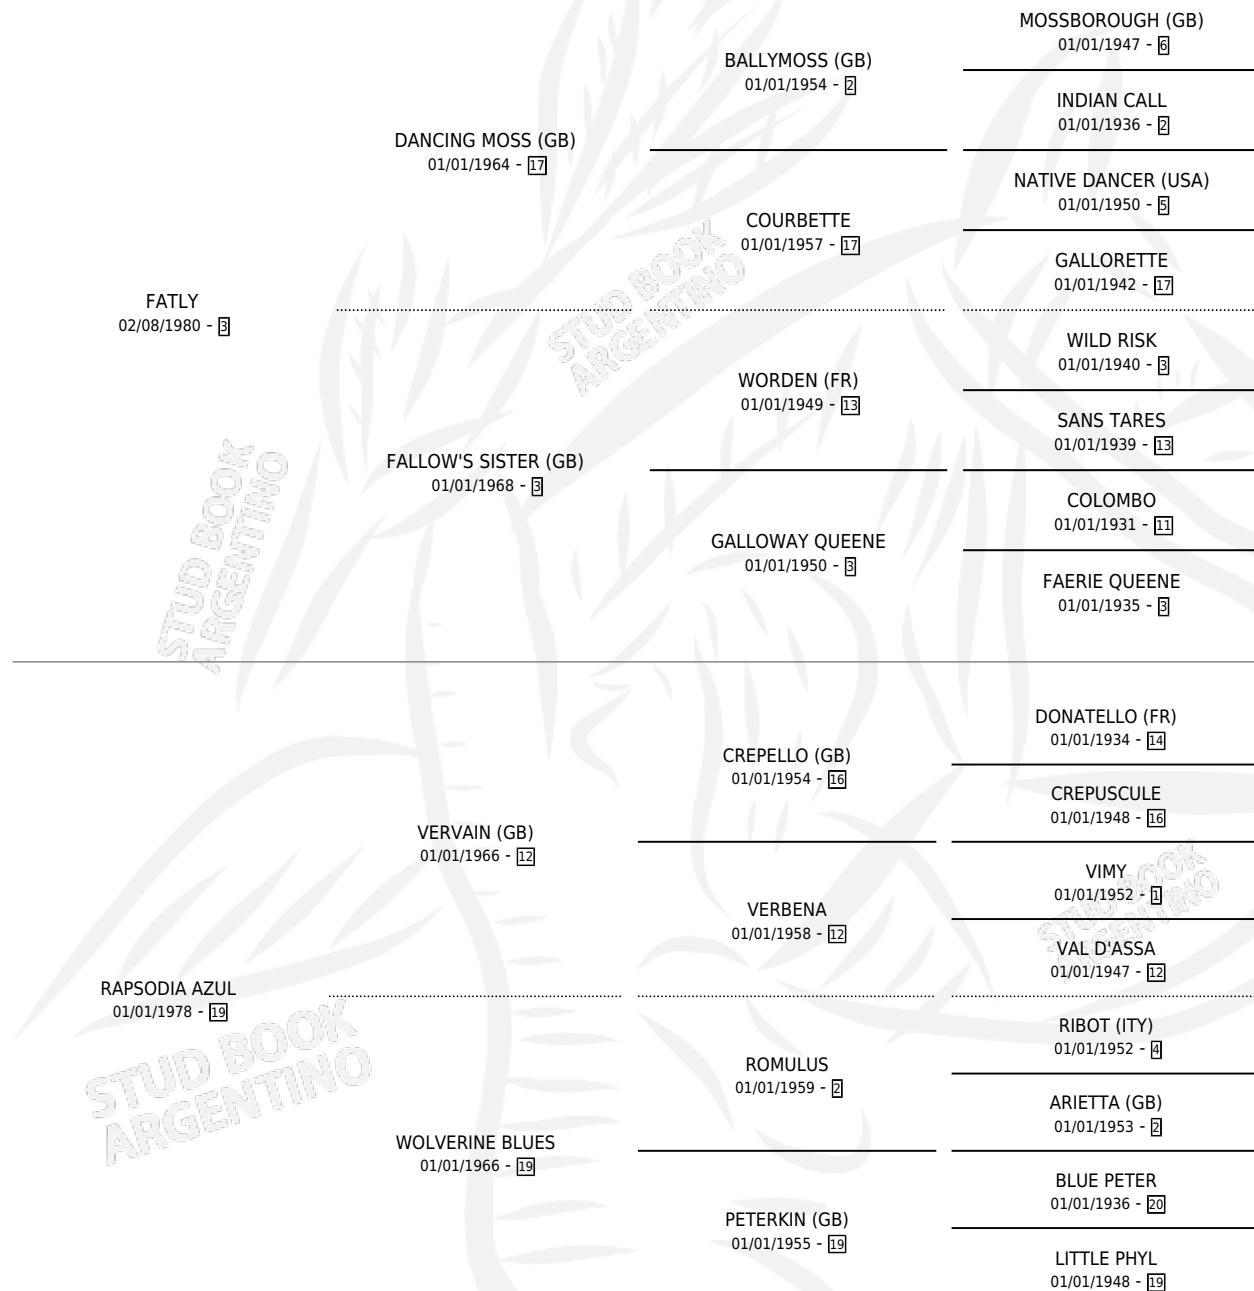

FABLIELLA

por **FATLY** y **RAPSODIA AZUL** por **VERVAIN (GB)**

Argentina · Hembra · Alazan · SP · 11/10/1988
Familia 19 · Volumen 33

ESTADO

TIPIFICACIÓN SANGUÍNEA	✓
TIPIFICACIÓN POR ADN	X
PASAPORTE	X
IDENTIFICACIÓN POR MICROCHIP	X
REPRODUCTOR	✓

Lugar de nacimiento: El Pelado

Criador: Sin dato

~

HIJOS

	MACHOS	HEMBRAS
4 NACIERON	1	3
3 CORRIERON	1	2
2 GANARON	1	1
0 GANADORES CL	0 GANADORES GR	0 GANADORES G1

PEDIGREE