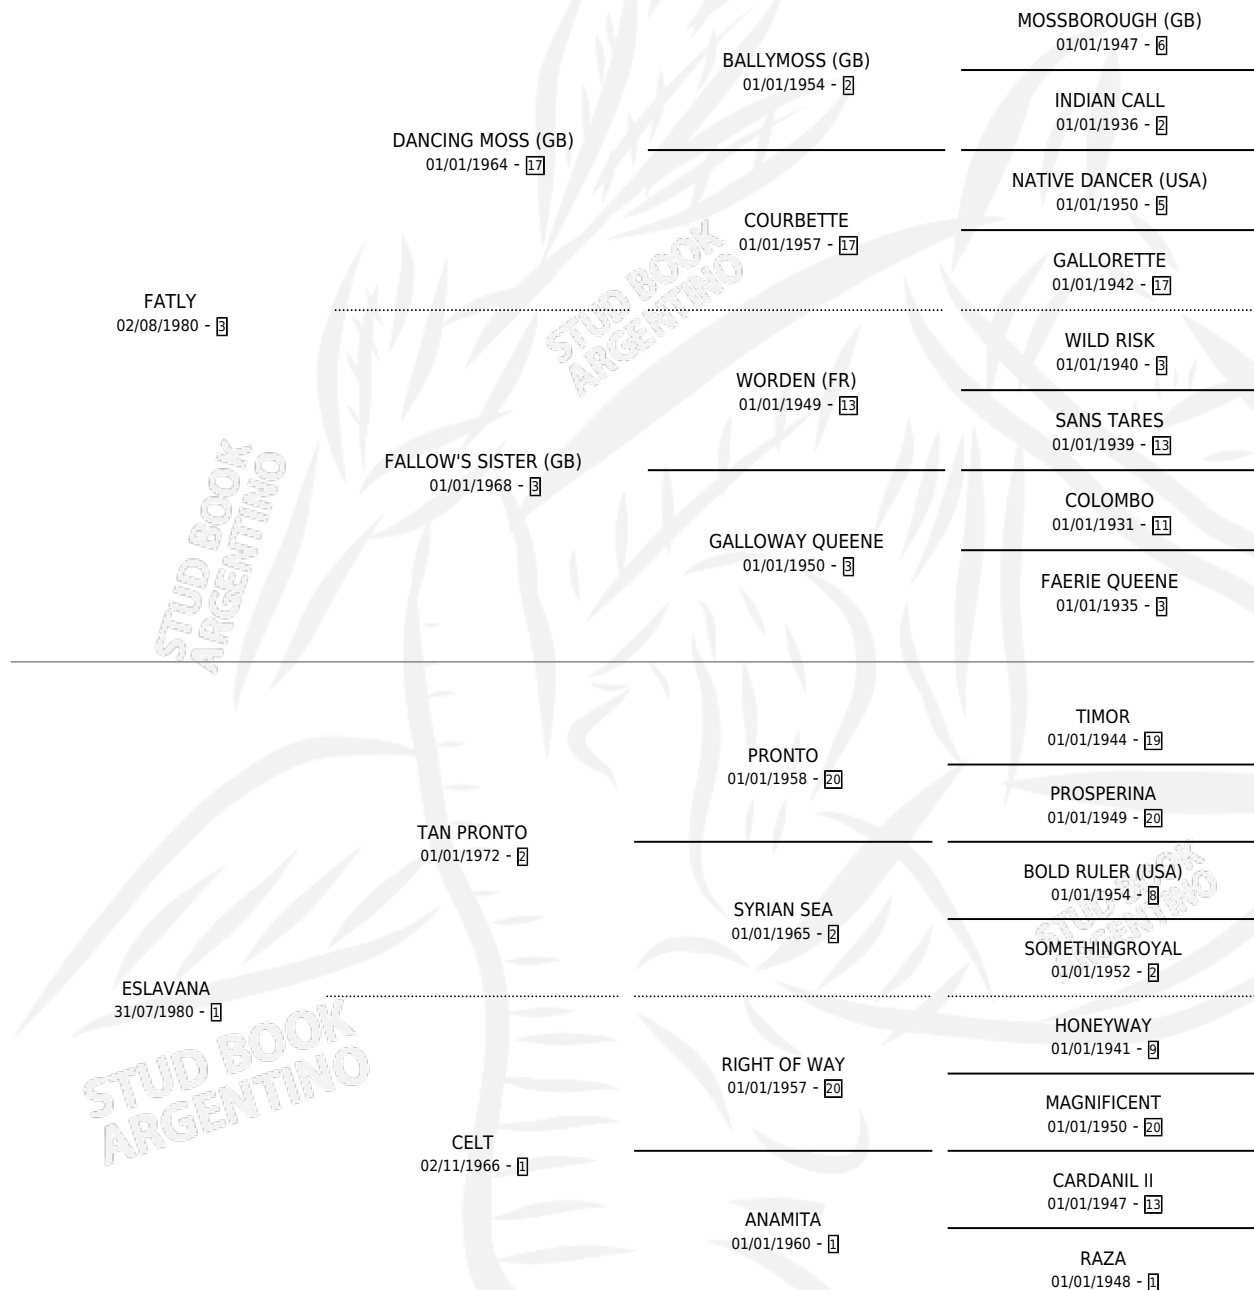

FALAM

por **FATLY** y **ESLAVANA** por **TAN PRONTO**

Argentina · Hembra · Zaino · SP · 13/10/1988
Familia 1-e · Volumen 33

ESTADO

TIPIFICACIÓN SANGUÍNEA	X
TIPIFICACIÓN POR ADN	X
PASAPORTE	X
IDENTIFICACIÓN POR MICROCHIP	X
REPRODUCTOR	X

Lugar de nacimiento: El Pelado

Criador: Sin dato

PEDIGREE

FALAM

Datos oficiales del Stud Book Argentino

Documento generado el 14/05/2026

studbook.org.ar