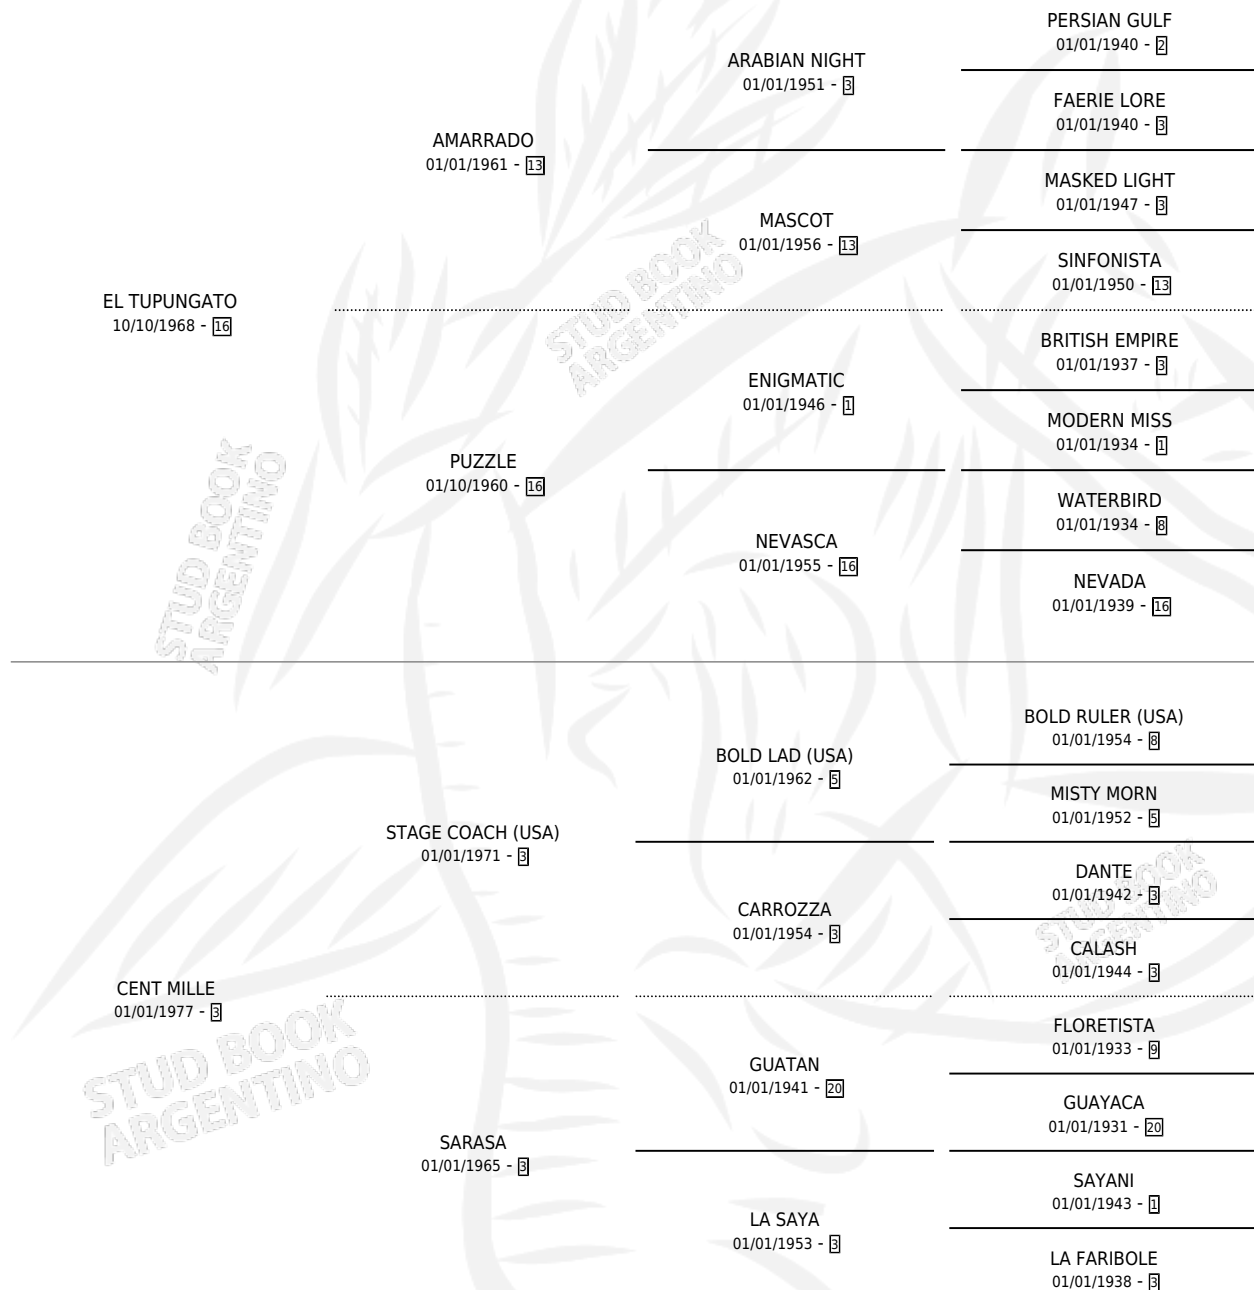

TUPU GUALICO CHE

por EL TUPUNGATO y CENT MILLE por STAGE COACH (USA)

Argentina · Macho · Alazan · SP · 01/10/1988
Familia 3 · Volumen 33

ESTADO

TIPIFICACIÓN SANGUÍNEA	X
TIPIFICACIÓN POR ADN	X
PASAPORTE	X
IDENTIFICACIÓN POR MICROCHIP	X
REPRODUCTOR	X

Lugar de nacimiento: Guatrache
Criador: Sin dato

PEDIGREE

CAMPAÑA

Solo carreras oficiales de Argentina

POR EDAD

EDAD	CC	1°	2°	3°	4°	5°	NP	CLC	CLG	CLCG1	CLGG1	IMPORTE	GANANCIA / CC
4 AÑOS	1	0	0	0	0	0	1	0	0	0	0	\$0	\$0
TOTALES	1	0	0	0	0	0	1	0	0	0	0	\$0	\$0
%		0.0%	0.0%	0.0%	0.0%	0.0%	100%	0.0%	0.0%	0.0%	0.0%		