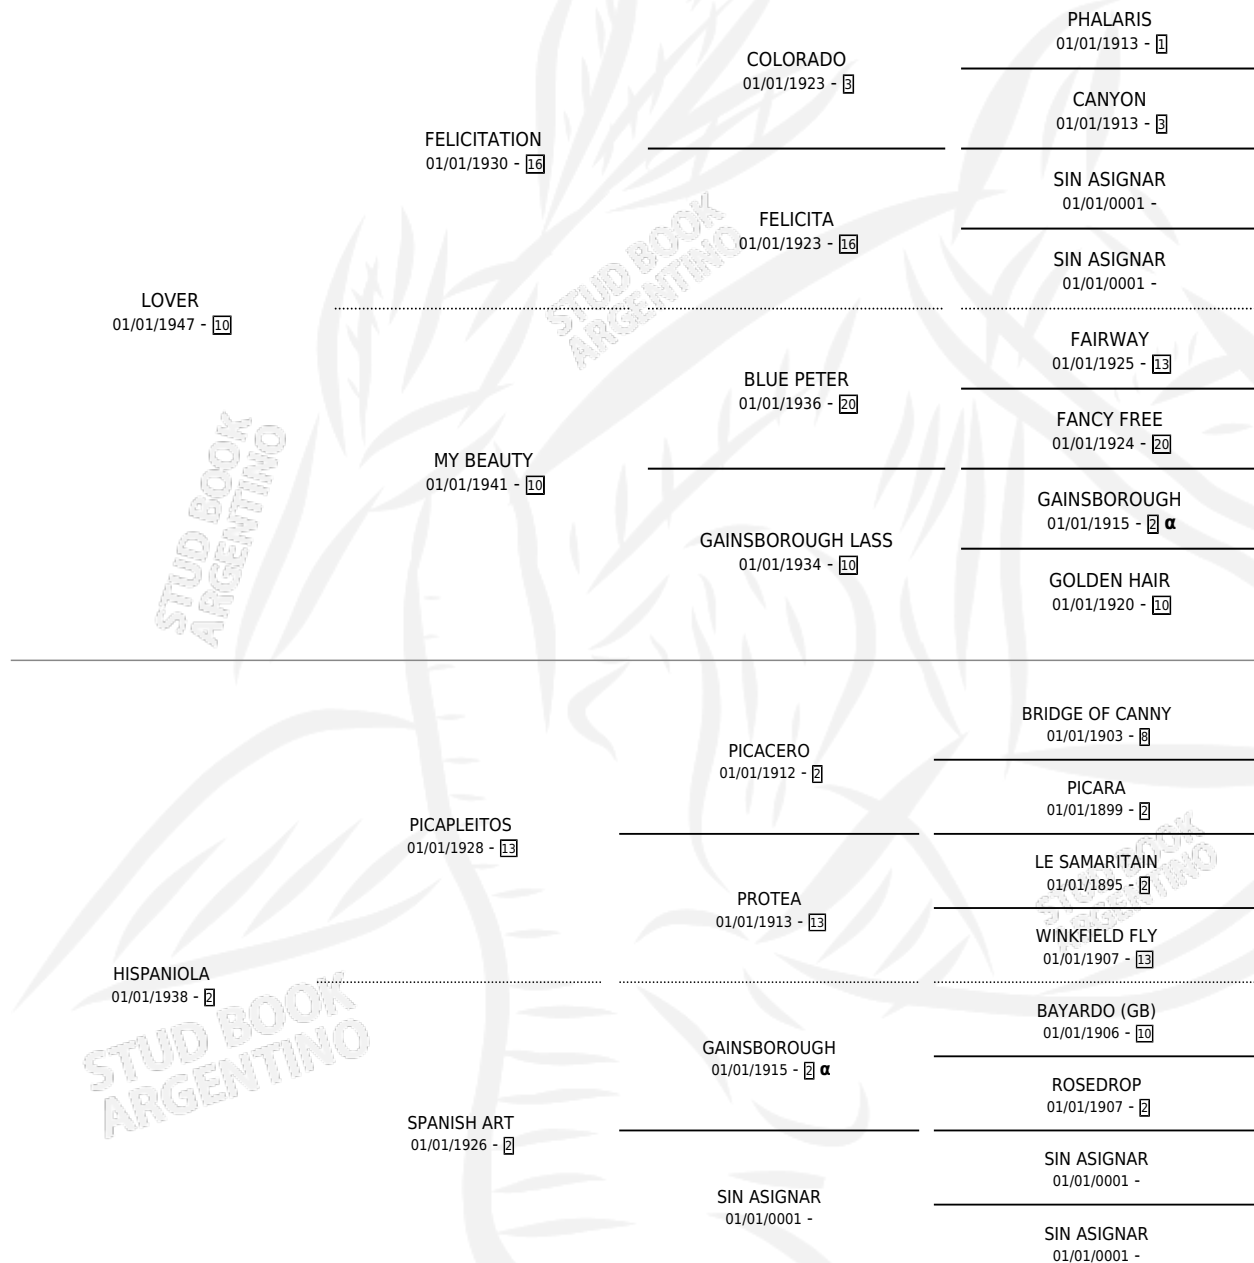

# CELTA

por **LOVER** y **HISPANIOLA** por **PICAPLEITOS**

Argentina · Hembra · Alazan · SP · 01/01/1960  
Familia 2-o · Volumen 24

## ESTADO

TIPIFICACIÓN SANGUÍNEA	X
TIPIFICACIÓN POR ADN	X
PASAPORTE	X
IDENTIFICACIÓN POR MICROCHIP	X
REPRODUCTOR	X

**Lugar de nacimiento:** Campo particular

**Criador:** Sin dato

~

## PEDIGREE

INBREEDING :  $\alpha$