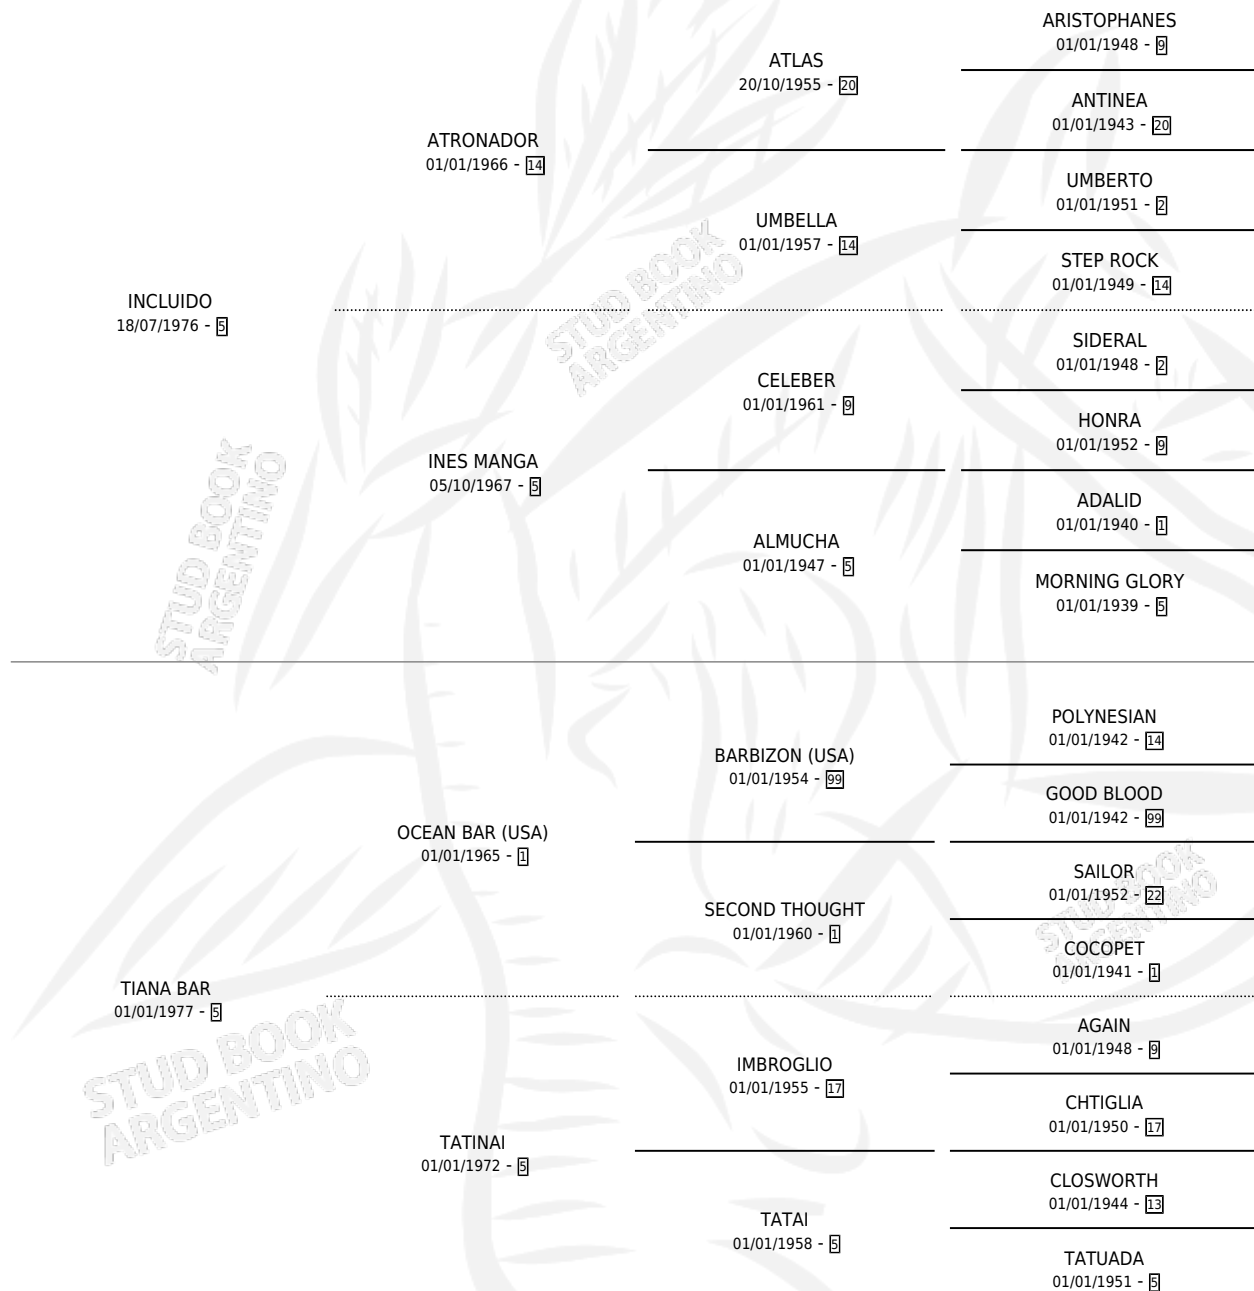

INTIO

por **INCLUIDO** y **TIANA BAR** por **OCEAN BAR (USA)**

Argentina · Macho · Zaino · SP · 17/10/1988
Familia 5-c · Volumen 33

ESTADO

TIPIFICACIÓN SANGUÍNEA	X
TIPIFICACIÓN POR ADN	X
PASAPORTE	X
IDENTIFICACIÓN POR MICROCHIP	X
REPRODUCTOR	X

Lugar de nacimiento: Carrizales

Criador: Sin dato

PEDIGREE

INTIO

Datos oficiales del Stud Book Argentino

Documento generado el 04/05/2026

studbook.org.ar