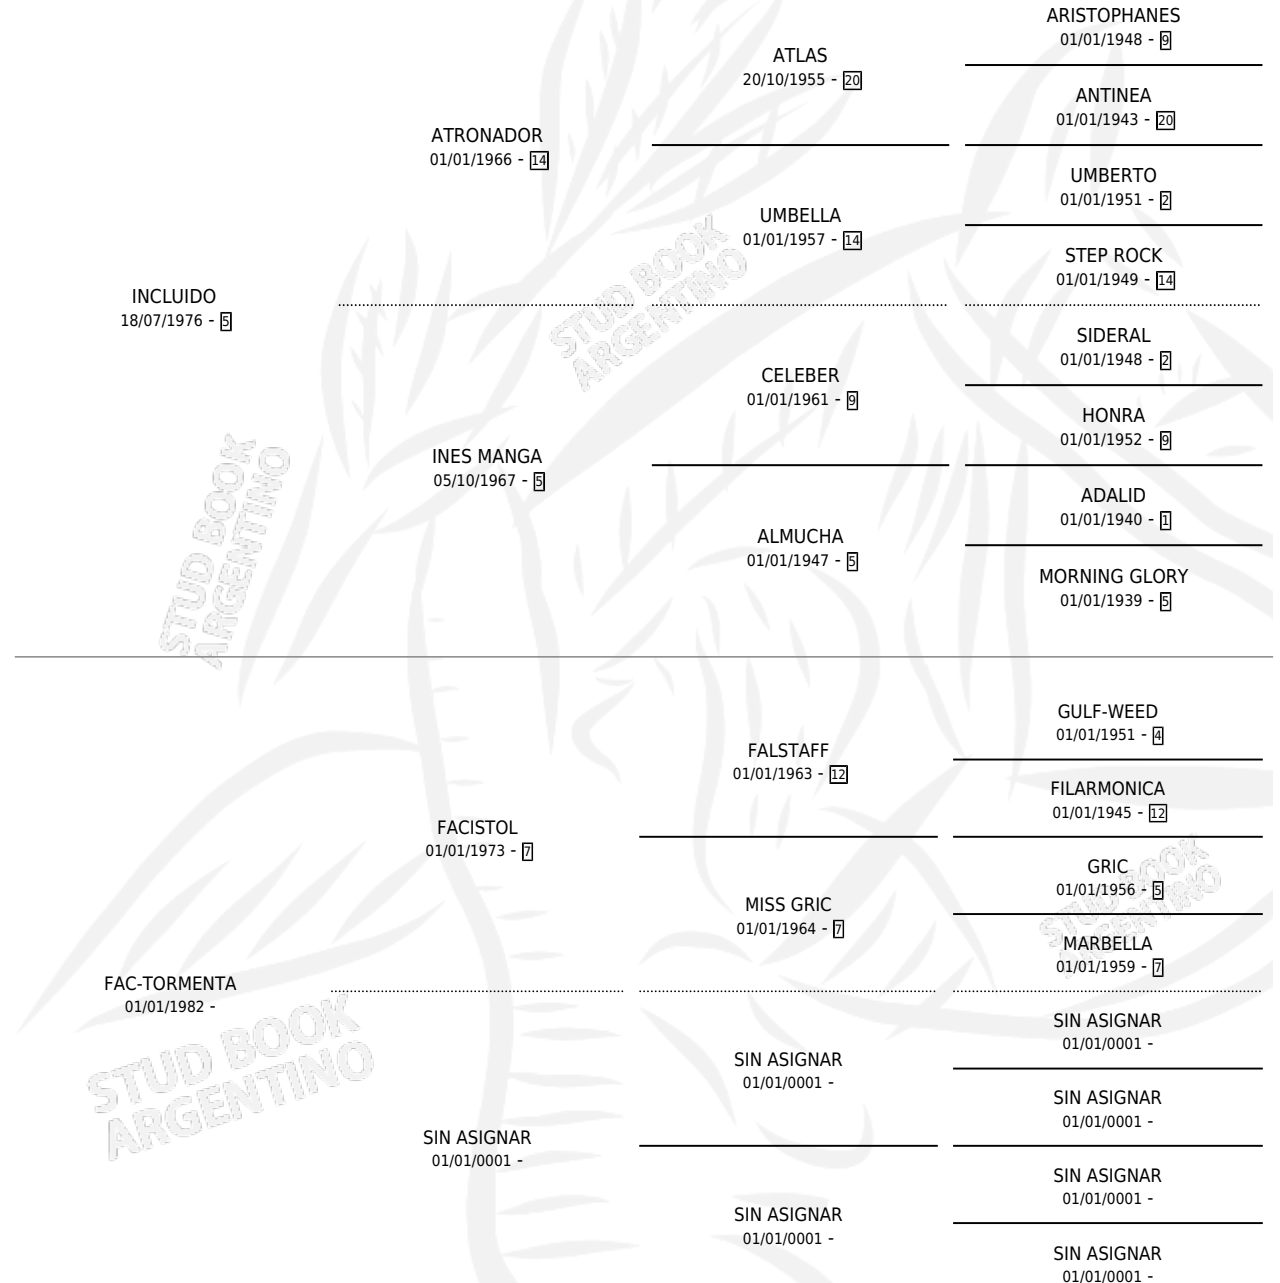

INMENTA

por **INCLUIDO** y **FAC-TORMENTA** por **FACISTOL**

Argentina · Hembra · Zaino Doradillo · SP · 24/10/1988
Familia · Volumen 33

ESTADO

TIPIFICACIÓN SANGUÍNEA	X
TIPIFICACIÓN POR ADN	X
PASAPORTE	X
IDENTIFICACIÓN POR MICROCHIP	X
REPRODUCTOR	X

Lugar de nacimiento: Carrizales

Criador: Sin dato

PEDIGREE

CAMPAÑA

Solo carreras oficiales de Argentina

POR EDAD

EDAD	CC	1°	2°	3°	4°	5°	NP	CLC	CLG	CLCG1	CLGG1	IMPORTE	GANANCIA / CC
4 AÑOS	1	0	0	0	0	0	1	0	0	0	0	\$0	\$0
5 AÑOS	6	0	1	0	1	0	4	0	0	0	0	\$1,040	\$173
TOTALES	7	0	1	0	1	0	5	0	0	0	0	\$1,040	\$149
%		0.0%	14.3%	0.0%	14.3%	0.0%	71.4%	0.0%	0.0%	0.0%	0.0%		

Placés en La Plata en 7 carreras disputadas.

POR DISTANCIA

HIPODROMO	CC	1°	2°	3°	4°	5°	NP	CLC	CLG	CLCG1	CLGG1	IMPORTE
LA PLATA	7	0	1	0	1	0	5	0	0	0	0	\$1,040
1400 MTS	5	0	1	0	1	0	3	0	0	0	0	\$1,040
1300 MTS	1	0	0	0	0	0	1	0	0	0	0	\$0
1000 MTS	1	0	0	0	0	0	1	0	0	0	0	\$0