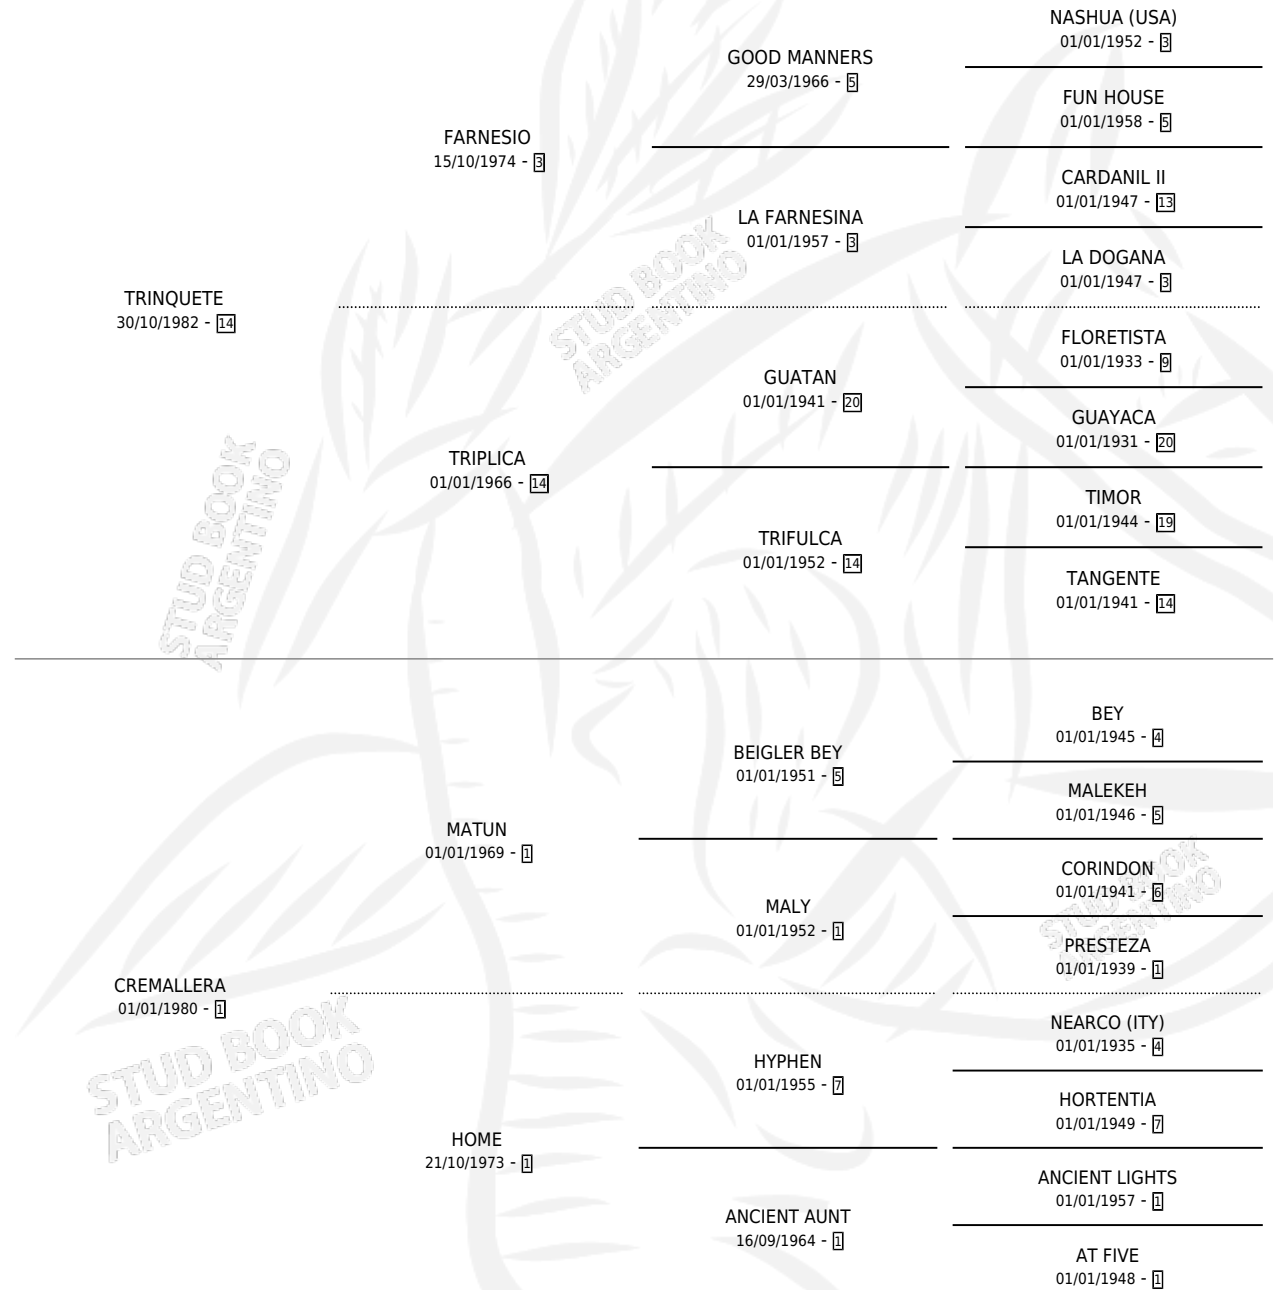

KUKY-TRIN

por TRINQUETE y CREMALLERA por MATUN

Argentina · Hembra · Zaino Doradillo · SP · 13/10/1988
Familia 1-I · Volumen 33

ESTADO

TIPIFICACIÓN SANGUÍNEA	X
TIPIFICACIÓN POR ADN	X
PASAPORTE	X
IDENTIFICACIÓN POR MICROCHIP	X
REPRODUCTOR	✓

Lugar de nacimiento: Parque

Criador: Sin dato

PEDIGREE