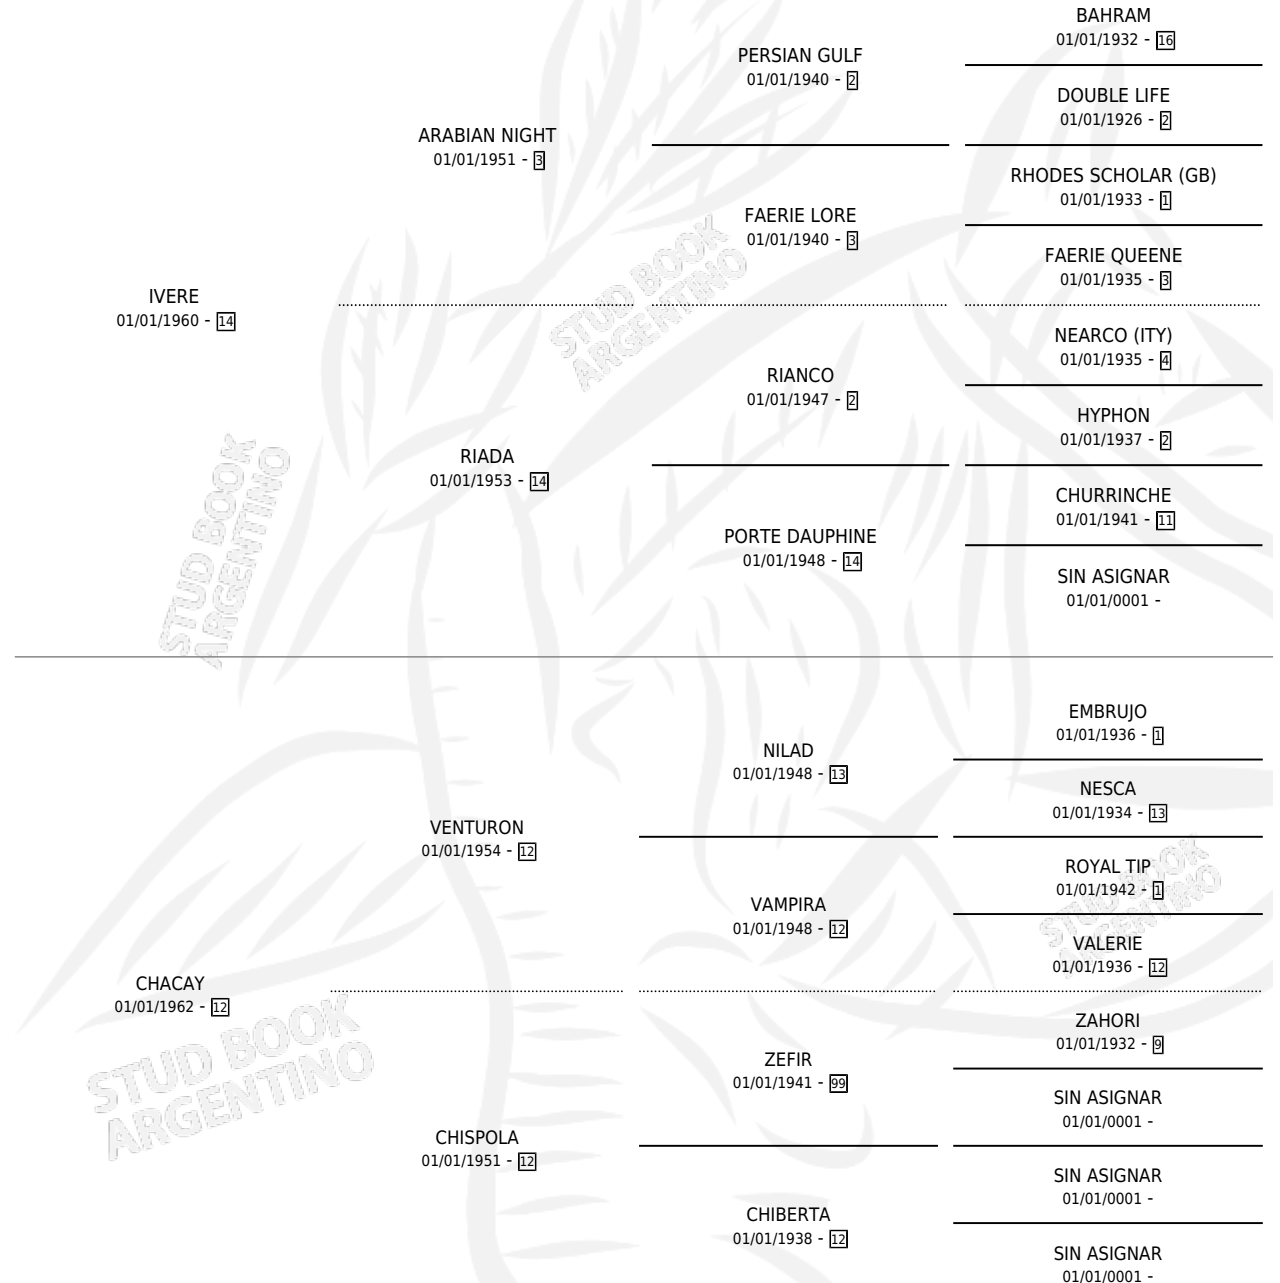

IVERITA

por IVERE y CHACAY por VENTURON

Argentina · Hembra · Alazan · SP · 10/09/1970
Familia 12-g · Volumen 27

ESTADO

TIPIFICACIÓN SANGUÍNEA	X
TIPIFICACIÓN POR ADN	X
PASAPORTE	X
IDENTIFICACIÓN POR MICROCHIP	X
REPRODUCTOR	✓

Lugar de nacimiento: Campo particular

Criador: Sin dato

~

HIJOS

	MACHOS	HEMBRAS
3 NACIERON	1	2
2 CORRIERON	0	2
1 GANARON	0	1
0 GANADORES CL	0 GANADORES GR	0 GANADORES G1

PEDIGREE

S

mientos 2 / Efectividad 25.00%

PADRILLO	PRODUCTO	CRIADOR	1ER SERVICIO	ÚLTIMO SERVICIO
CHUCARO BID	Ø		02/11/1990	02/11/1990
SEAFOR	Ø		20/11/1989	20/11/1989
QUICKSANDS	Ø		13/12/1988	28/12/1988
ROUGH SEA (USA)	Ø		01/10/1987	03/10/1987
ROUGH SEA (USA)	Ø		10/12/1986	12/12/1986
ROUGH SEA (USA)	IBERIO (M Z, 24/10/1986)	ASOCIACION COOPERATIVA DE CRIADORES DE CABALLOS DE CARRERA	02/11/1985	06/11/1985
ROUGH SEA (USA)	SEA RITA (H A, 14/11/1984)	SIN DATO		
ROUGH SEA (USA)	Ø			

ROUGH SEA (USA) SEA RITA (H A, 14/11/1984) SIN DATO

ROUGH SEA (USA)