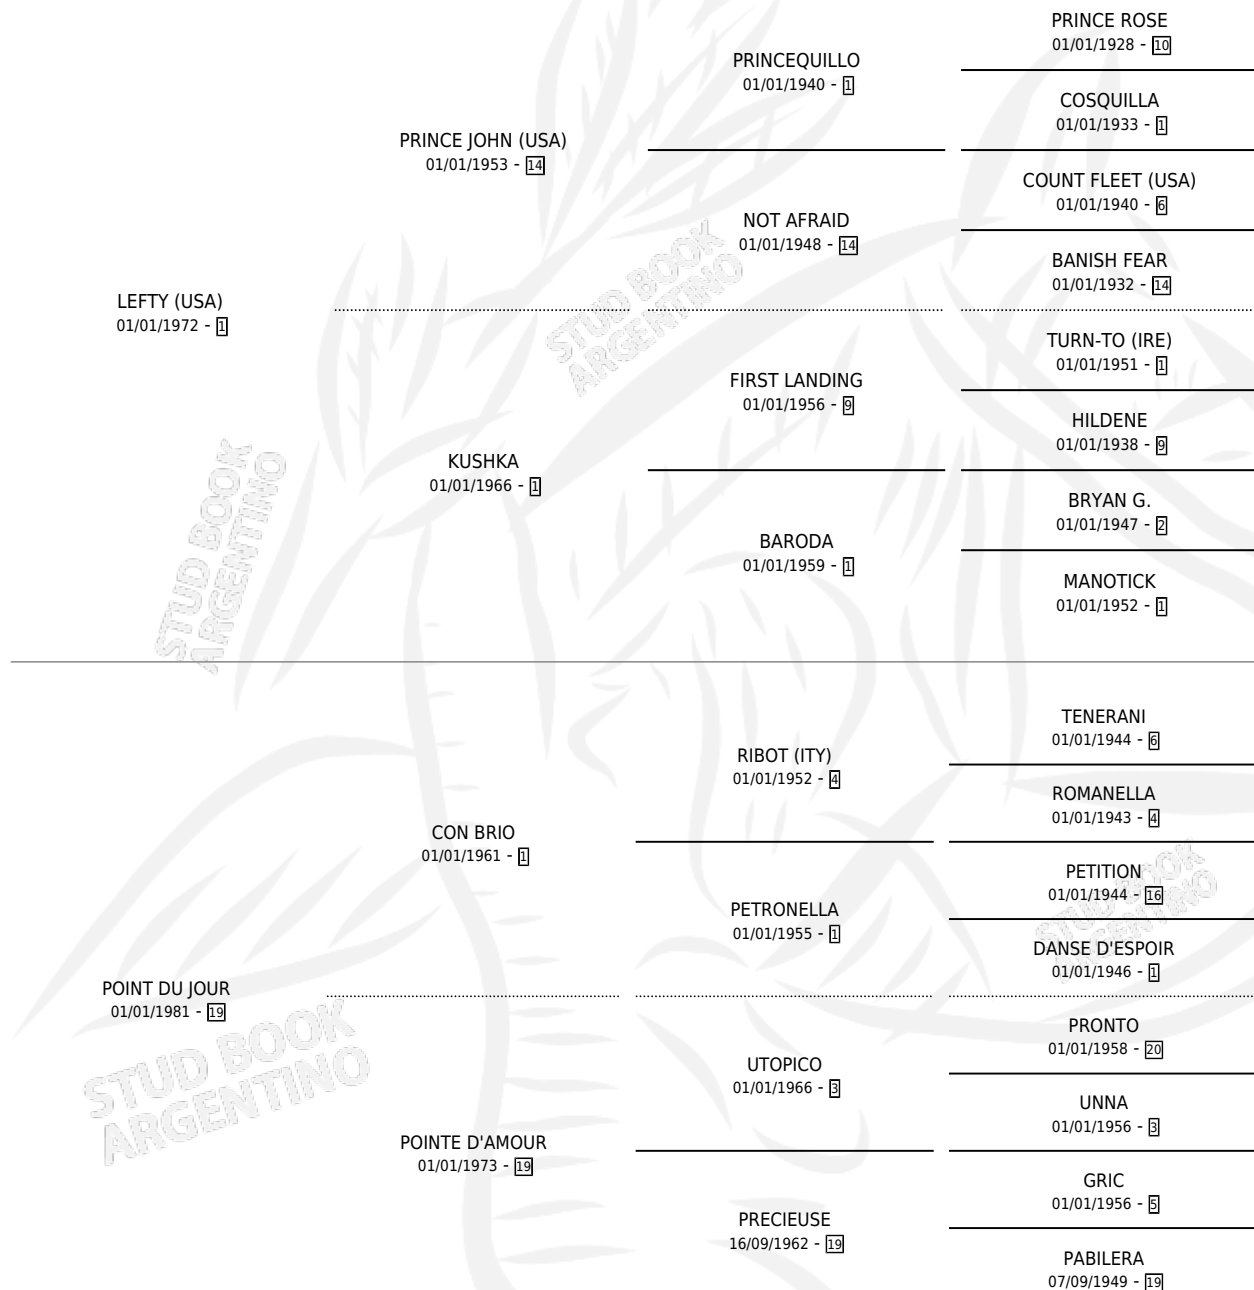

# PETITE REINE

por LEFTY (USA) y POINT DU JOUR por CON BRIO

Argentina · Hembra · Alazan · SP · 06/10/1988  
Familia 19-c · Volumen 33

## ESTADO

TIPIFICACIÓN SANGUÍNEA	✓
TIPIFICACIÓN POR ADN	X
PASAPORTE	X
IDENTIFICACIÓN POR MICROCHIP	X
REPRODUCTOR	X

**Lugar de nacimiento:** Las Ortigas

**Criador:** Las Ortigas

## EXPORTACIÓN / IMPORTACIÓN

FECHA	MOVIMIENTO	PAÍS
01/03/1991	EXPORTADO	BRASIL