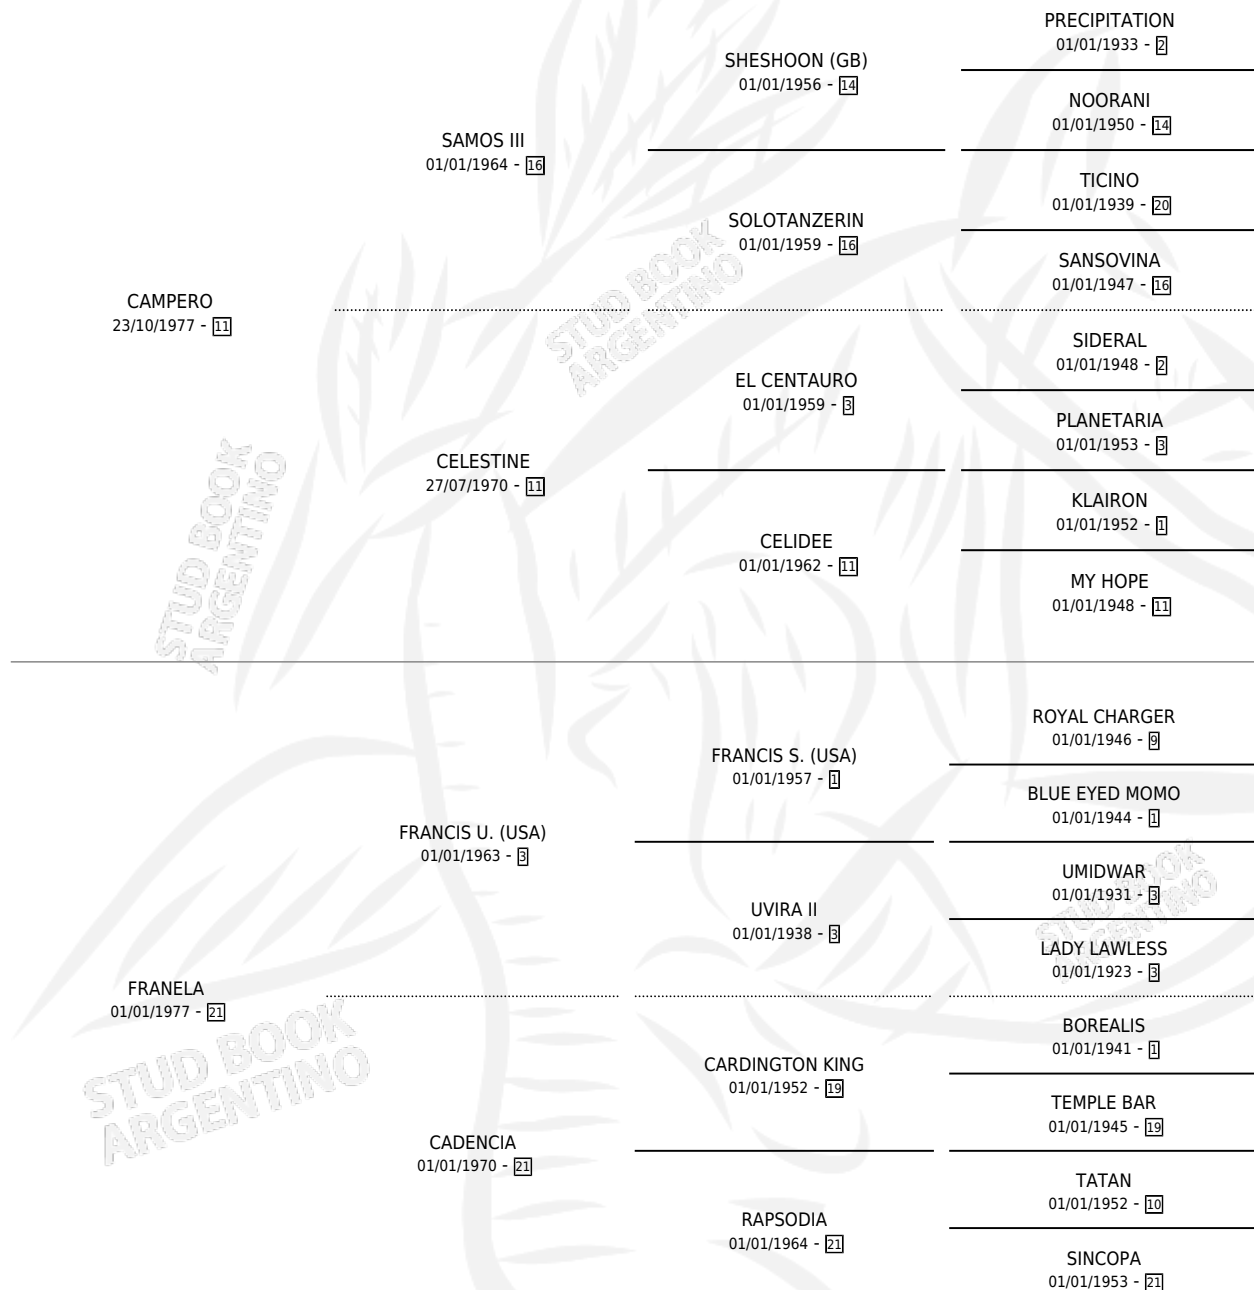

FANCIULLA

por CAMPERO y FRANELA por FRANCIS U. (USA)

Argentina · Hembra · Zaino · SP · 08/10/1988
Familia 21-a · Volumen 33

ESTADO

TIPIFICACIÓN SANGUÍNEA	✓
TIPIFICACIÓN POR ADN	X
PASAPORTE	X
IDENTIFICACIÓN POR MICROCHIP	X
REPRODUCTOR	✓

Lugar de nacimiento: Las Ortigas

Criador: Sin dato

~

HIJOS

	MACHOS	HEMBRAS
3 NACIERON	2	1
2 CORRIERON	2	0
1 GANARON	1	0
0 GANADORES CL	0 GANADORES GR	0 GANADORES G1

PEDIGREE

CAMPAÑA

Solo carreras oficiales de Argentina