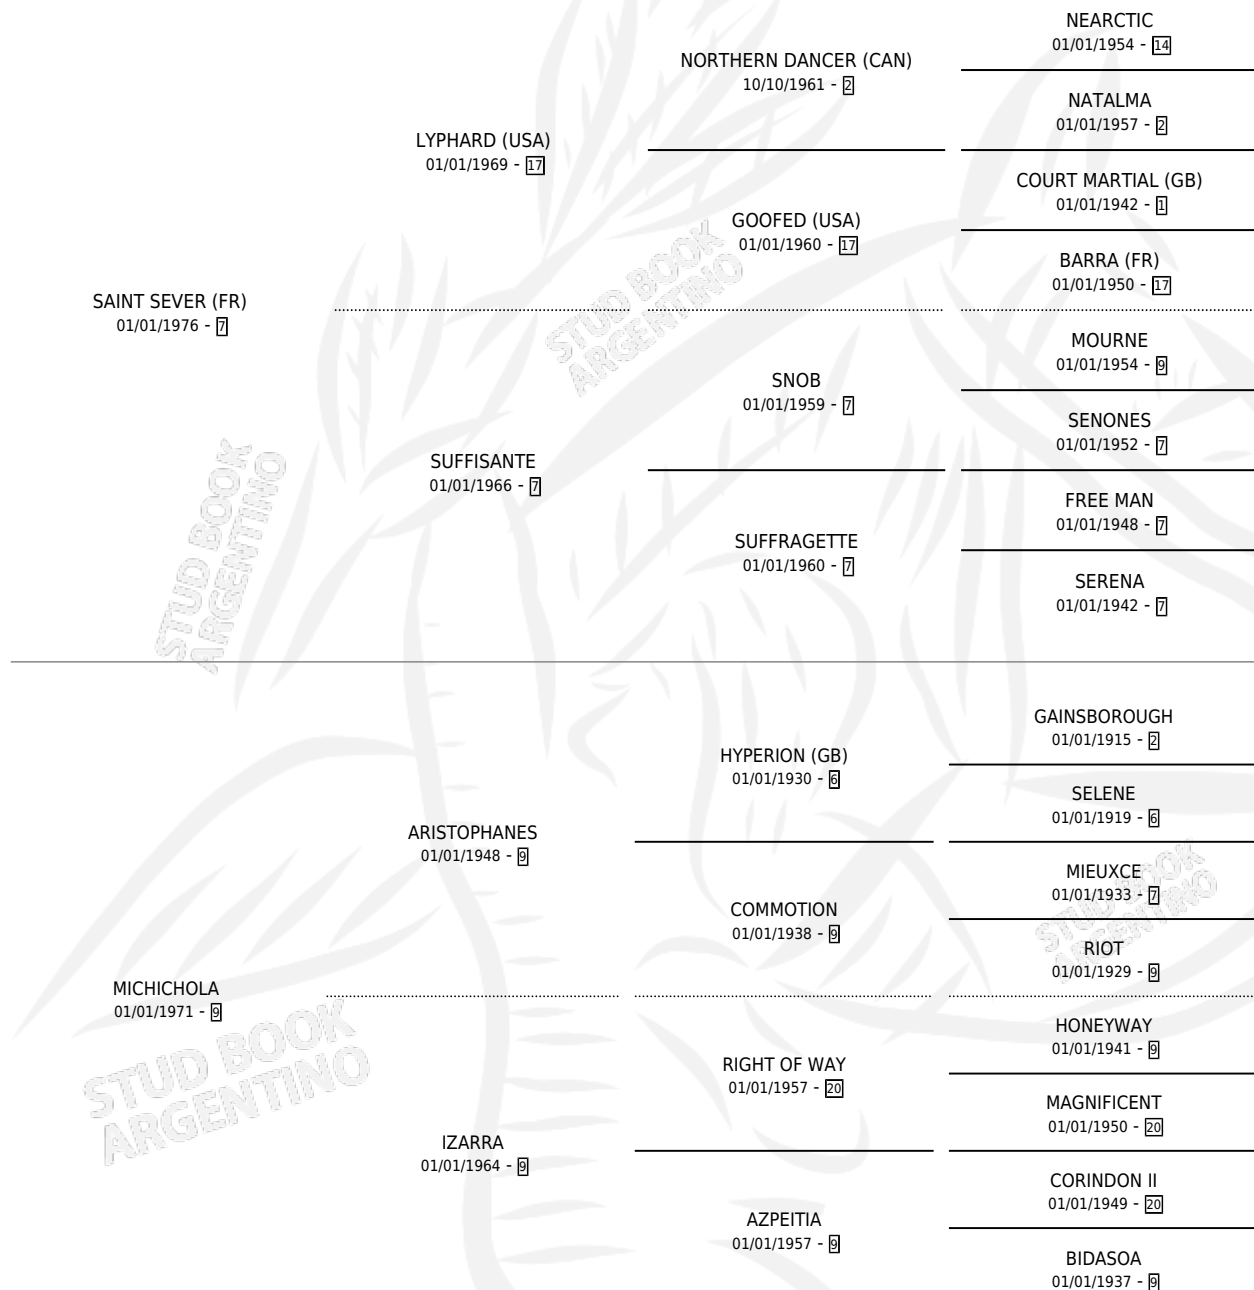

IÑAKA

por SAINT SEVER (FR) y MICHICHOLA por
ARISTOPHANES

Argentina · Hembra · Alazan Tostado · SP · 26/10/1988
Familia 9-g · Volumen 33

ESTADO

TIPIFICACIÓN SANGUÍNEA	✓
TIPIFICACIÓN POR ADN	X
PASAPORTE	X
IDENTIFICACIÓN POR MICROCHIP	X
REPRODUCTOR	✓

Lugar de nacimiento: Ojo de Agua

Criador: Sin dato

~

HIJOS

	MACHOS	HEMBRAS
2 NACIERON	2	0
1 CORRIERON	1	0
1 GANARON	1	0
0 GANADORES CL	0 GANADORES GR	0 GANADORES G1

PEDIGREE

CAMPAÑA

Solo carreras oficiales de Argentina