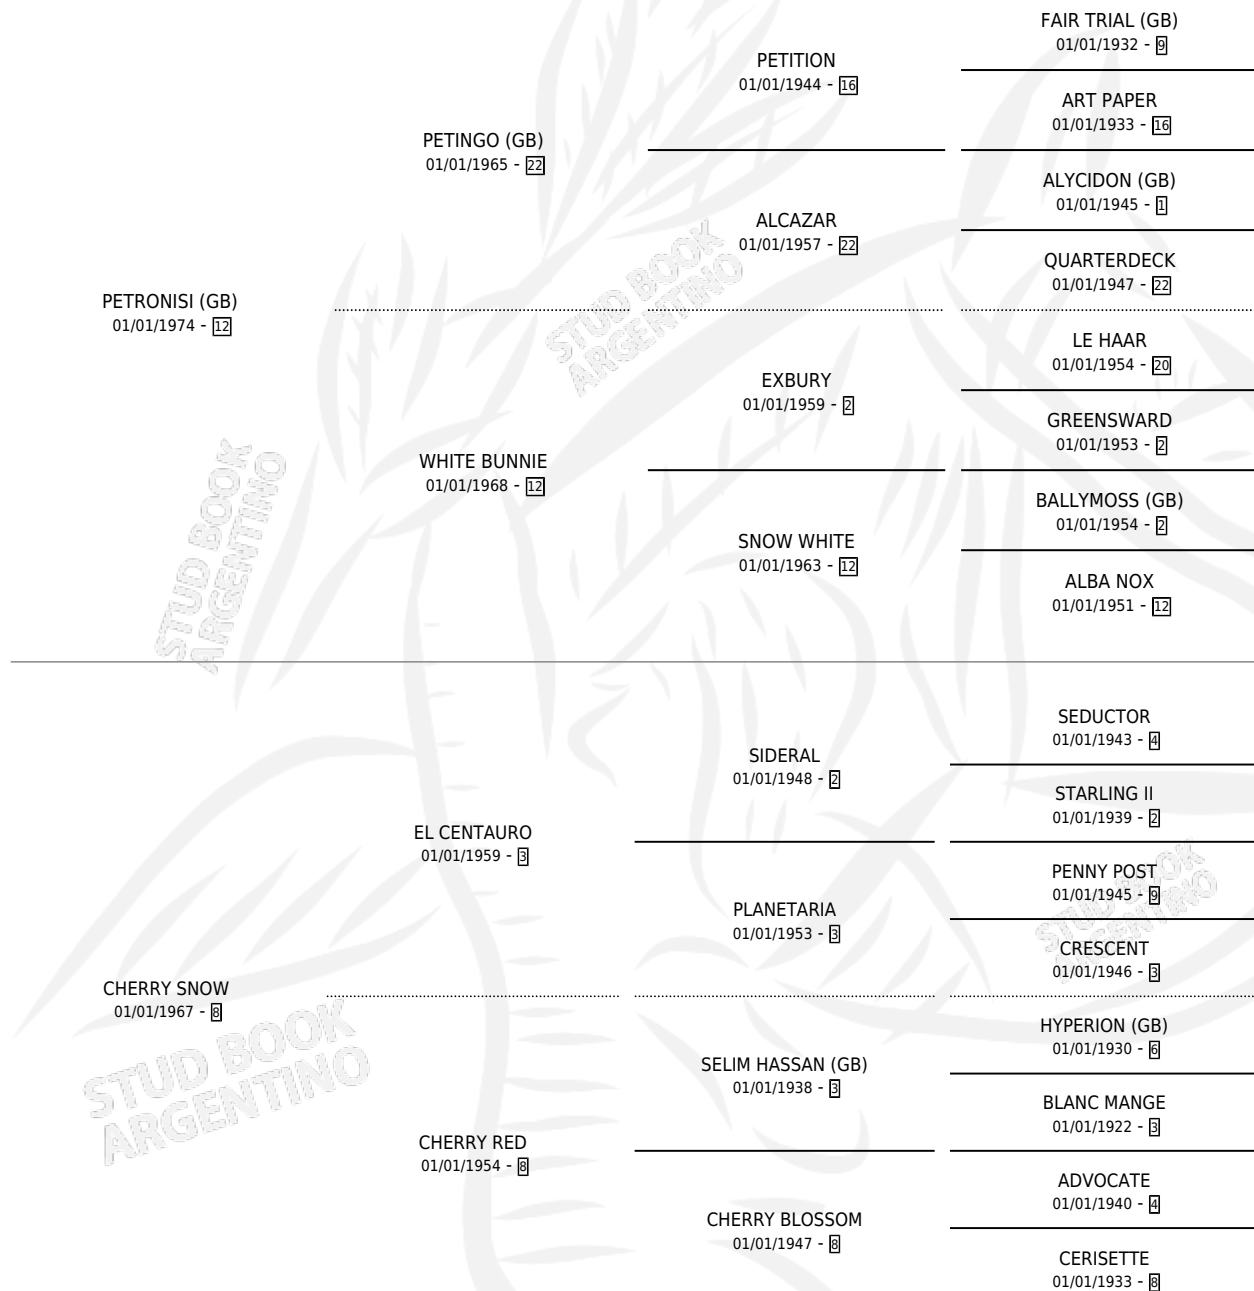

RED CHERRY

por **PETRONISI (GB)** y **CHERRY SNOW** por **EL CENTAURO**

Argentina · Hembra · Alazan · SP · 08/10/1988
Familia 8-j · Volumen 33

ESTADO

TIPIFICACIÓN SANGUÍNEA	✓
TIPIFICACIÓN POR ADN	✓
PASAPORTE	X
IDENTIFICACIÓN POR MICROCHIP	X
REPRODUCTOR	✓

Lugar de nacimiento: Don Yayo

Criador: Sin dato

~

HIJOS

	MACHOS	HEMBRAS
12 NACIERON	7	5
10 CORRIERON	6	4
8 GANARON	6	2
0 GANADORES CL	0 GANADORES GR	0 GANADORES G1

PEDIGREE